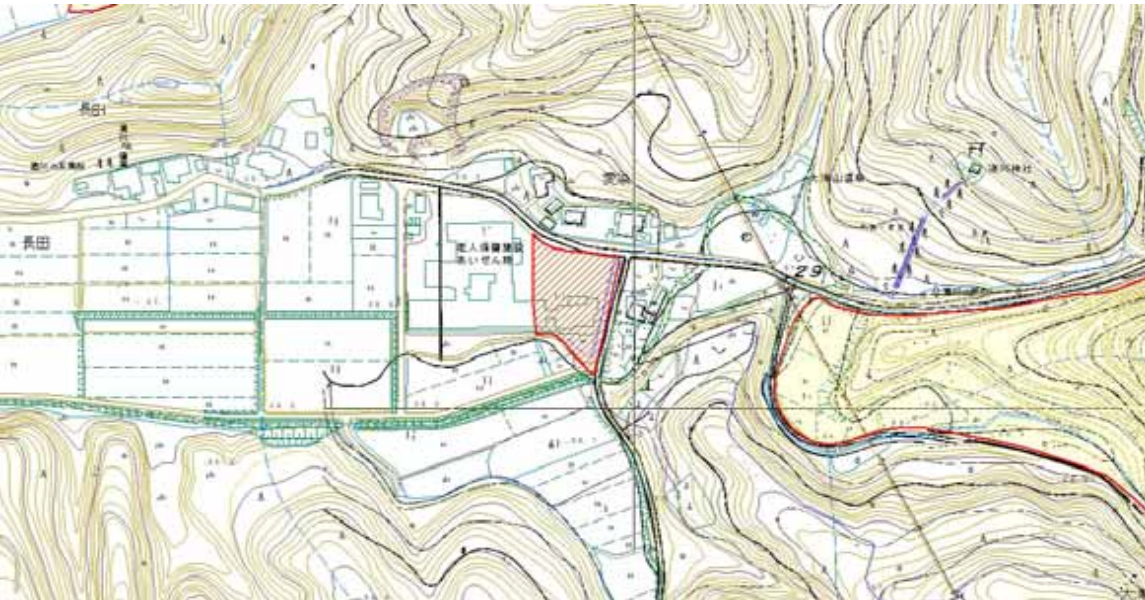

秋田県遺跡カード

秋田県教育委員会

NO	142	遺跡名	愛染遺跡	種別	遺物包含地	位置図  1/25,000
市町村NO		所在地	秋田市上新城道川字愛染			
時代	縄文					
立地	上新城道川地区愛染集落に隣接した水田					
範囲						
土地所有者	民有					
図幅名	(1/5万) 秋田	(1/2.5万) 松原	地図番号	85-1	指定	
遺構						
遺物	縄文土器					
(保管者)	秋田市教育委員会					
文献						
現況	宅地					
備考						

1/5,000