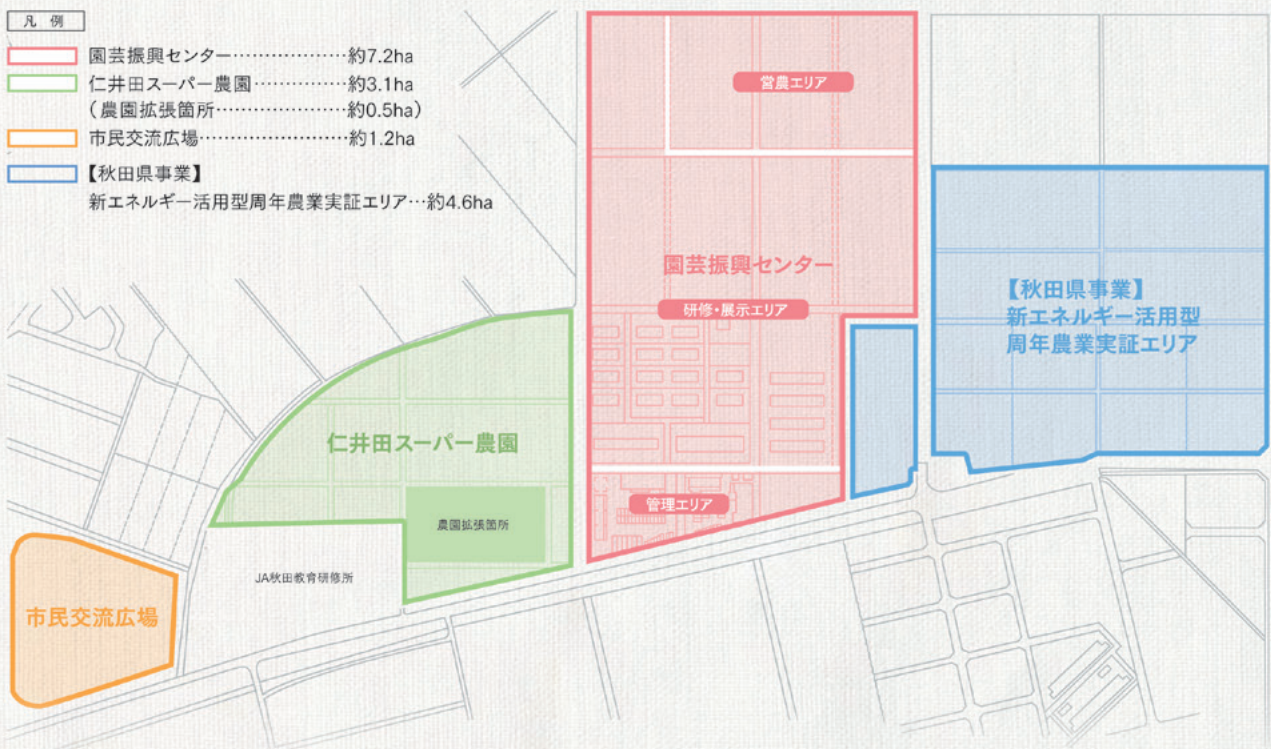

園芸振興拠点施設(みのりあ)の概要

園芸振興拠点施設(みのりあ)は、秋田県市町村未来づくり協働プログラムの「県都秋田市食と農業未来づくりプロジェクト」として整備を進めてきたもので、園芸振興センターのほか仁井田スーパー農園(有料の市民農園)、市民交流広場、秋田県事業の新エネルギー活用型周年農業実証エリアから構成されています。

園芸農業者から市民の方まで、幅広く園芸に取り組む総合的なエリアです。

平成27年3月30日完成

園芸振興拠点施設(みのりあ)配置図

園芸振興拠点施設の愛称

「みのりあ」

「みのりあ」は、農作物が実を結び、物事の成果がある意味の「みのり(実り、稔り)」と、区域を意味する「エリア」を合わせたもので、市民が覚えやすく親しみやすい言葉で表現されています。(公募による選考)