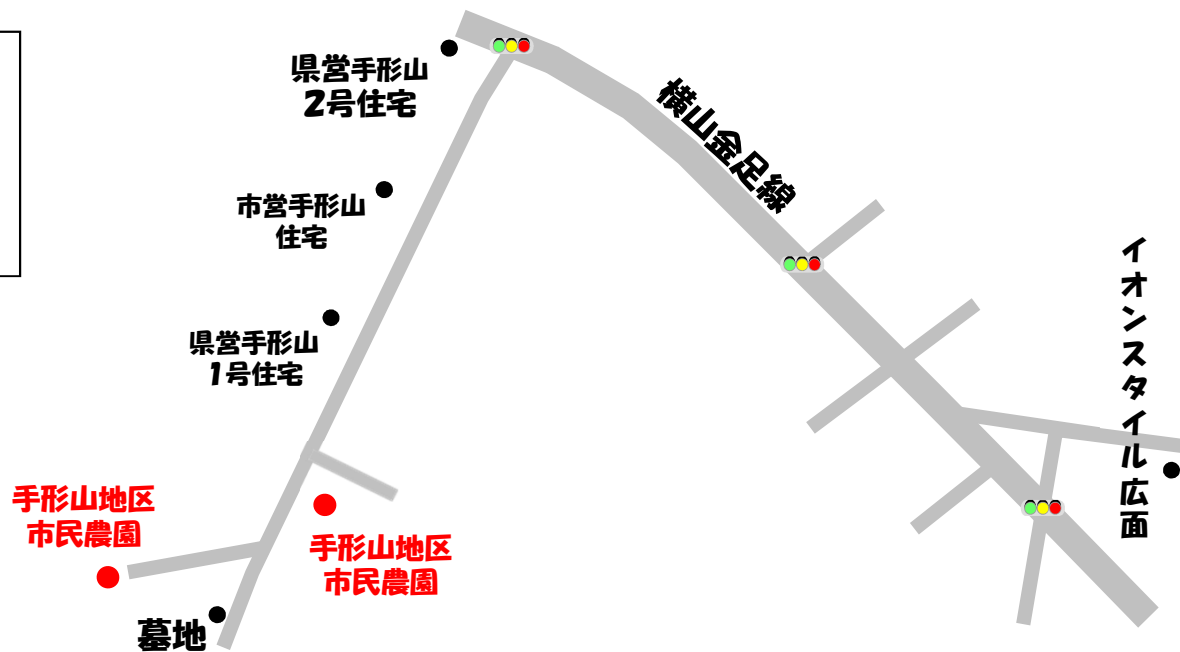

手形山地区 無料市民農園

86	84	82	79	76	74	72	71
87	85	83	80	77	75	73	
			81	78			

墓地

道路

49	48	41	40	33	32	25	24	17	16	9	8	1
50												
51	47	42	39	34	31	26	23	18	15	10	7	2
52	46	43	38	35	30	27	22	19	14	11	6	3
53												
54	45	44	37	36	29	28	21	20	13	12	5	4

55	56	57	58
62	61	60	59

63	64	65	66
70	69	68	67