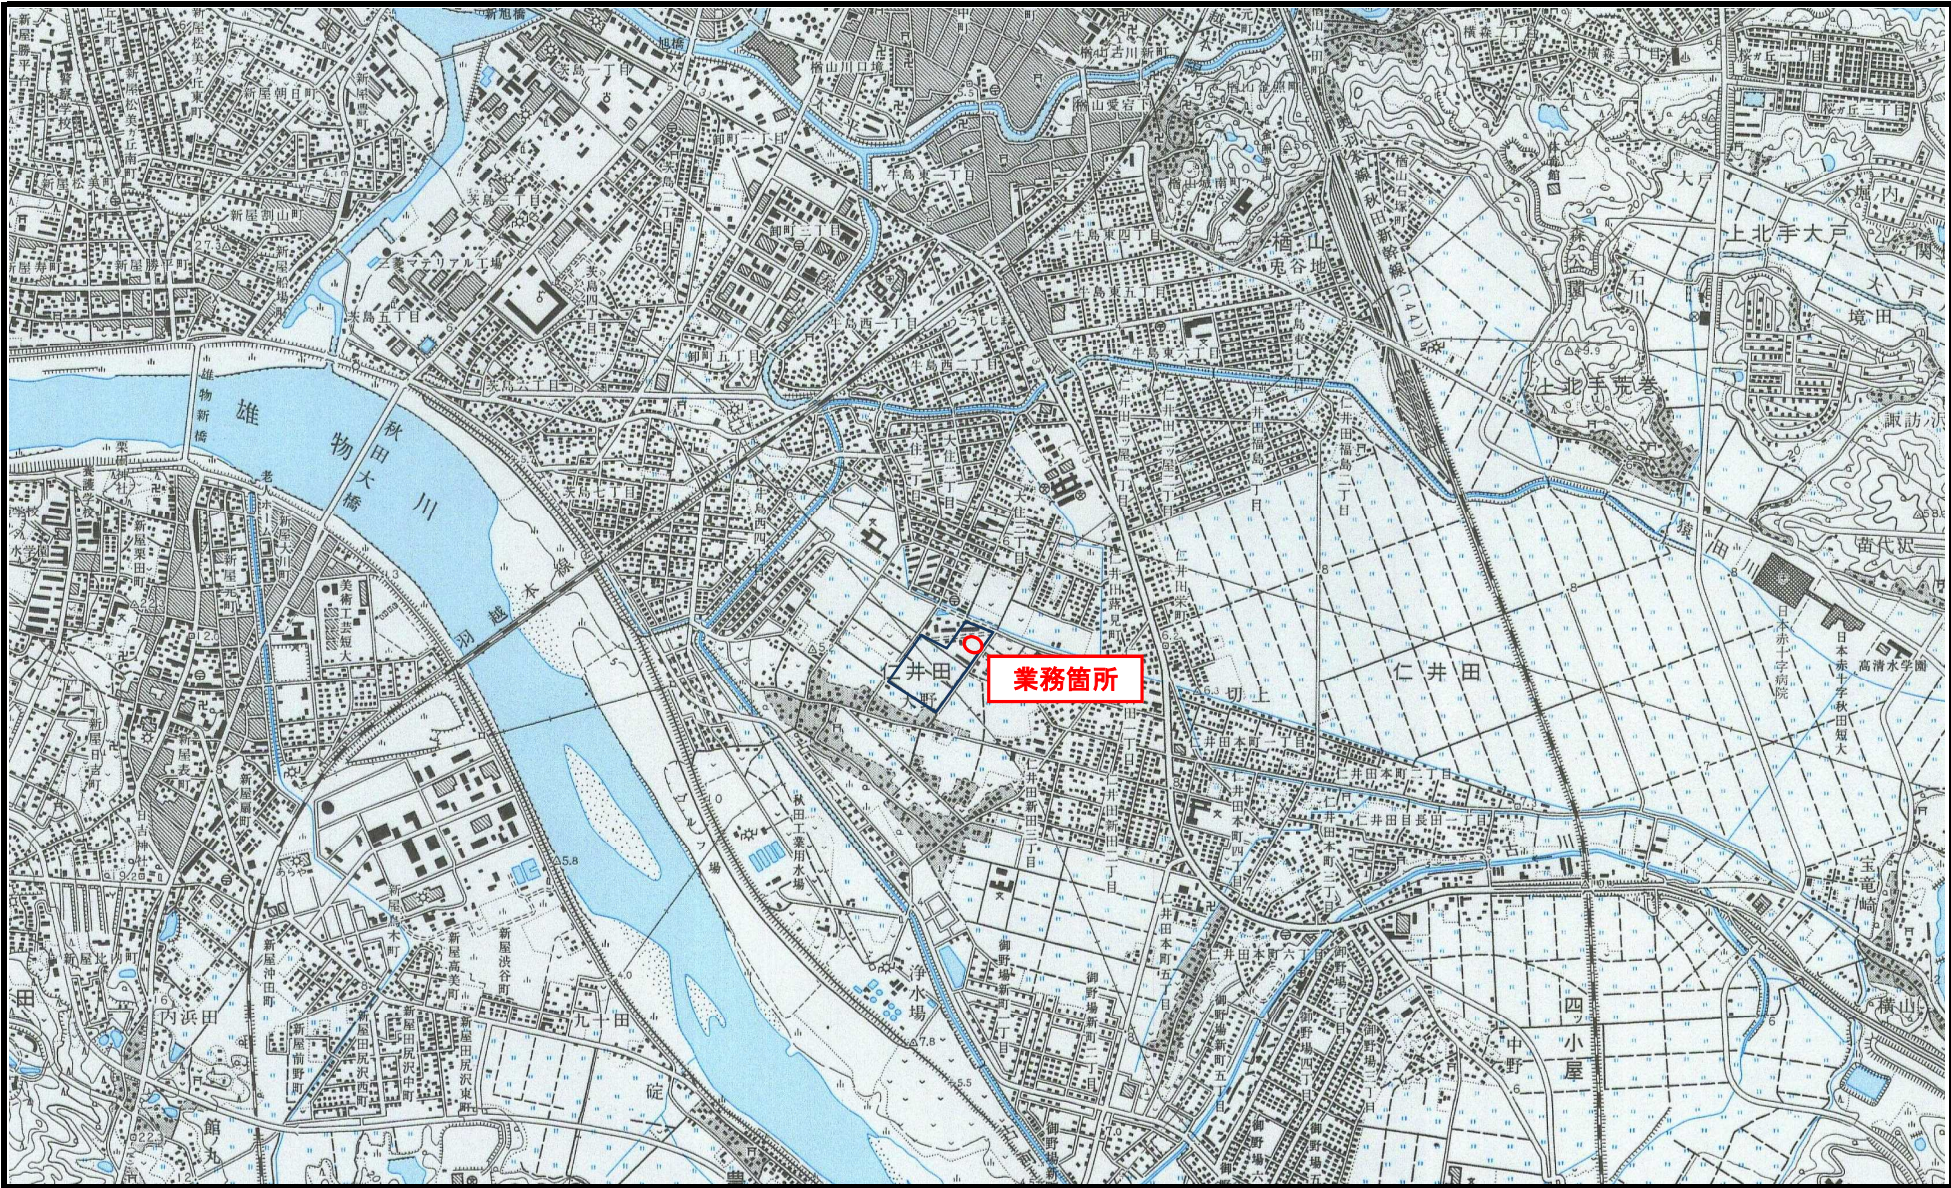

箇所図 S=1/25,000
秋田市仁井田字小中島地内

園芸振興センターハウス暖房設備修繕業務

秋田市産業振興部園芸振興センター