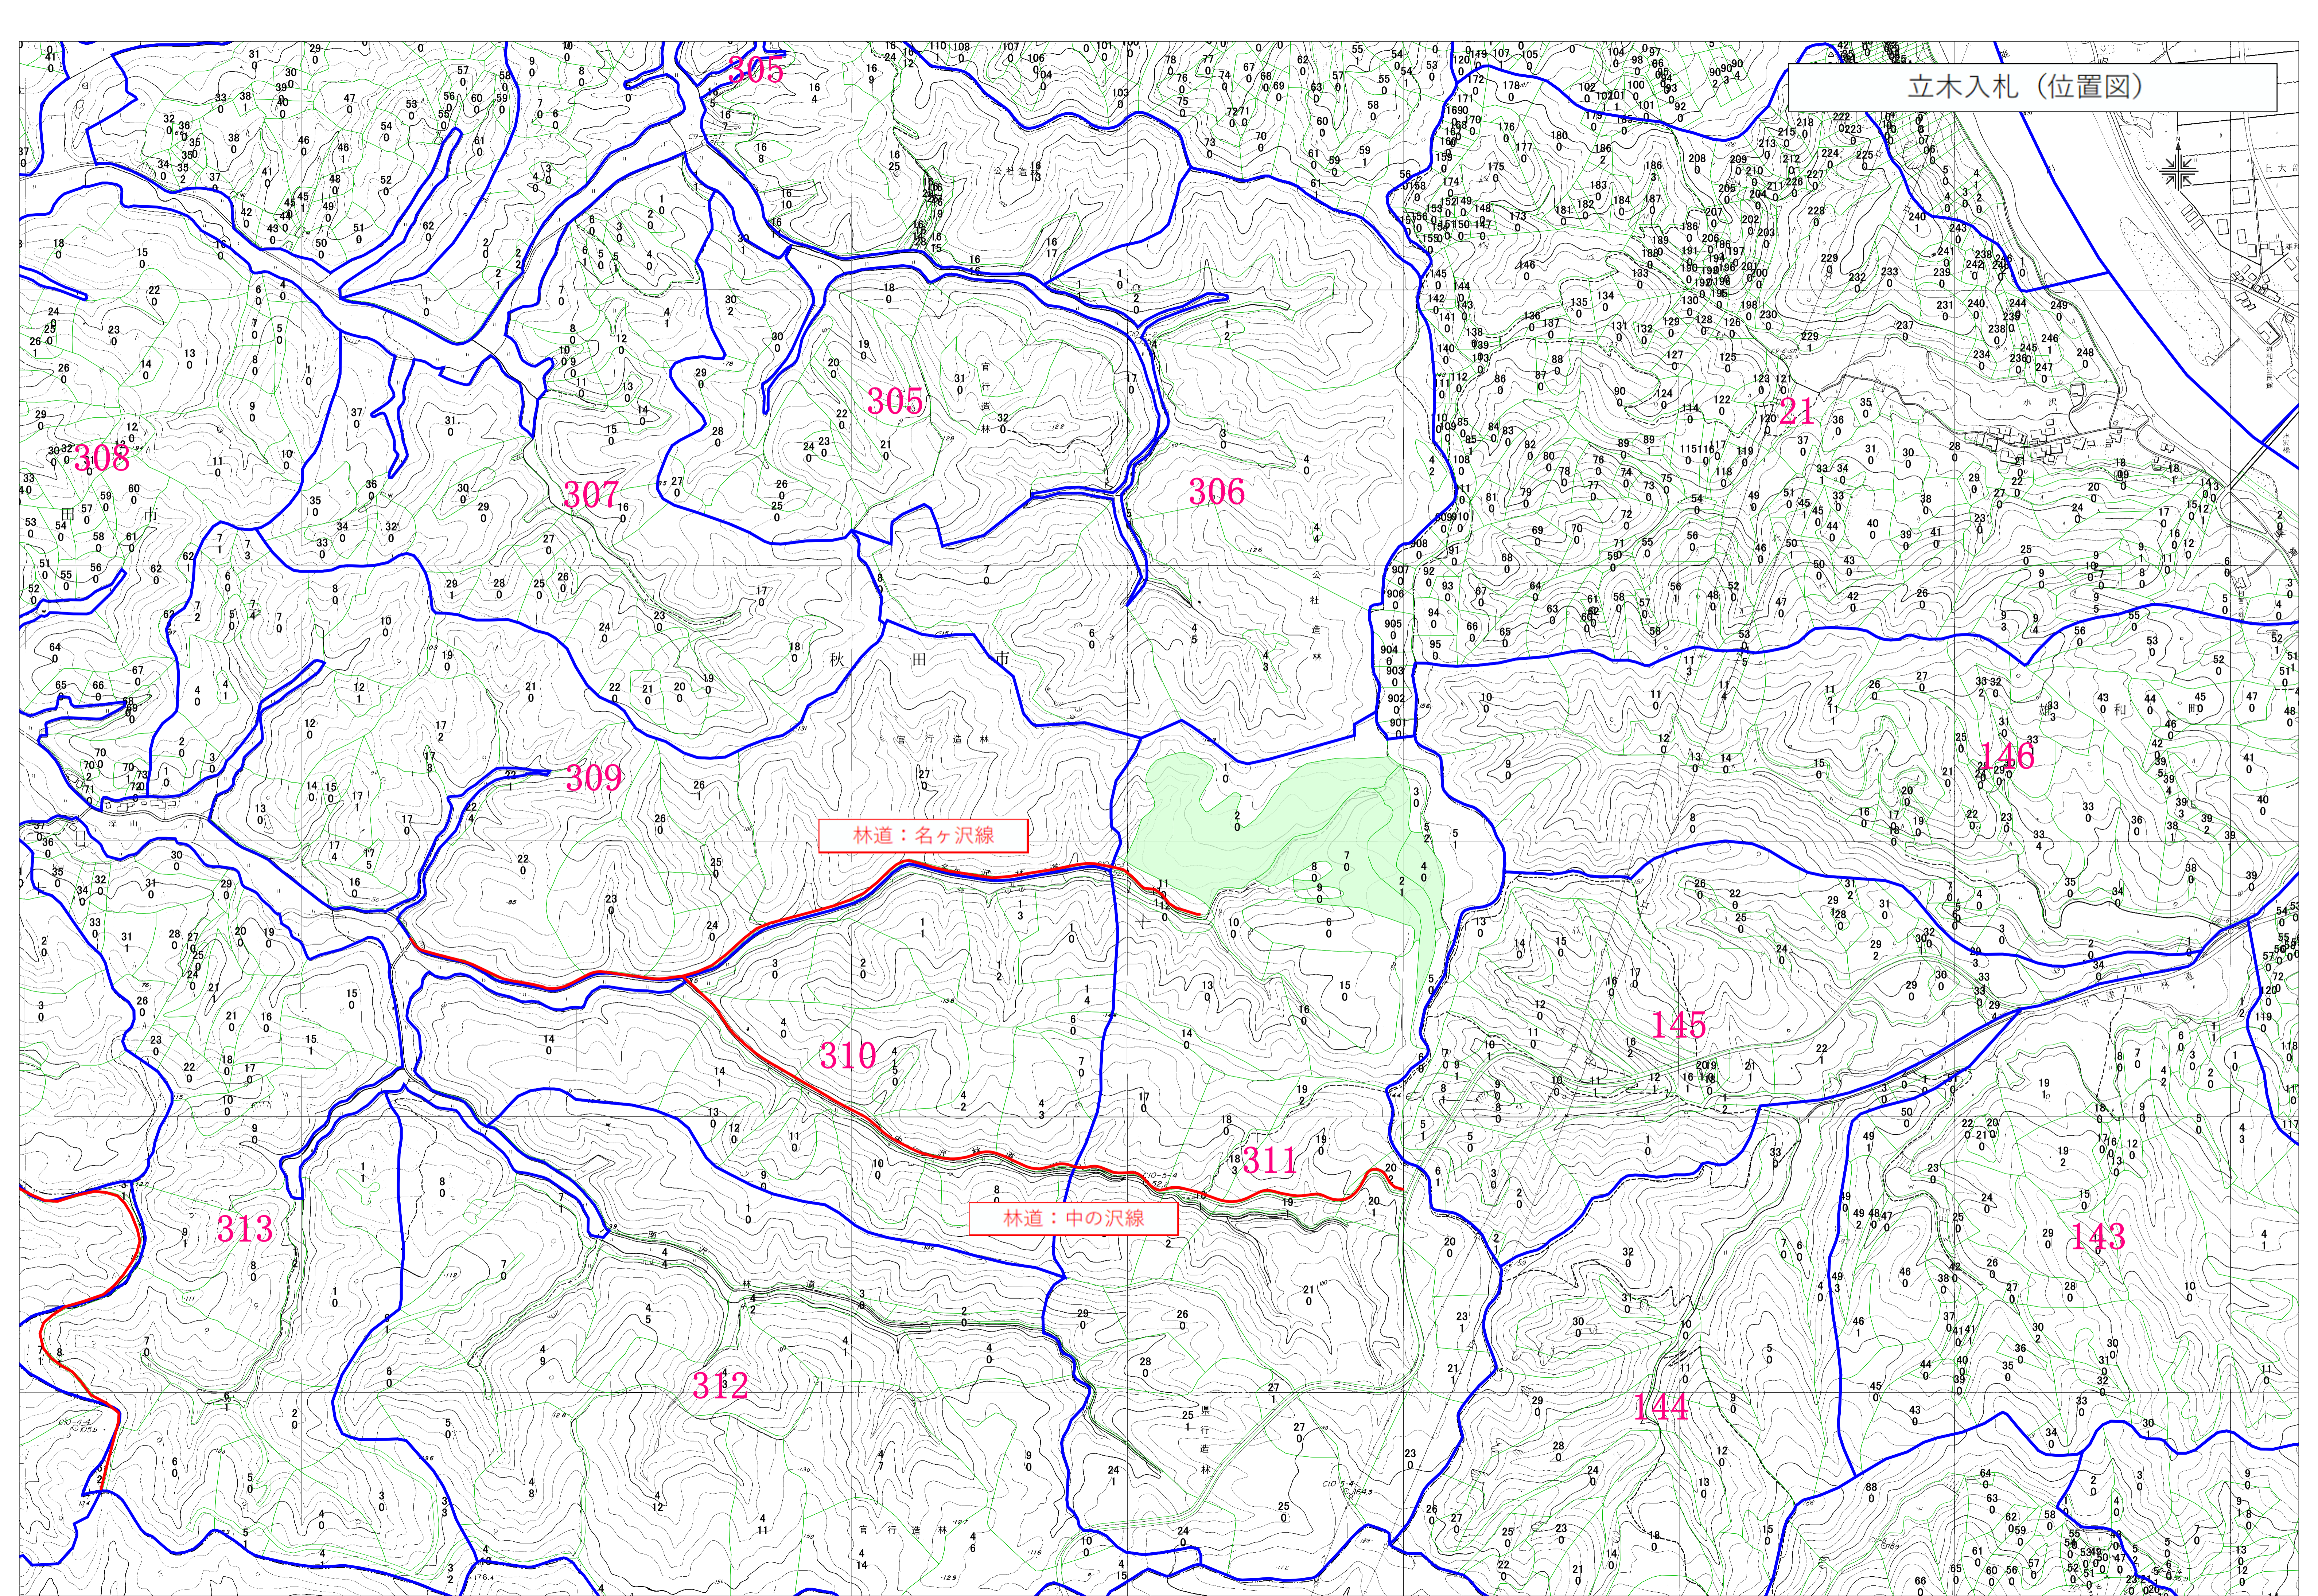

立木入札 (位置図)

林道：名ヶ沢線

林道：中の沢線

305

305

307

306

308

21

309

146

310

145

311

143

313

144

312