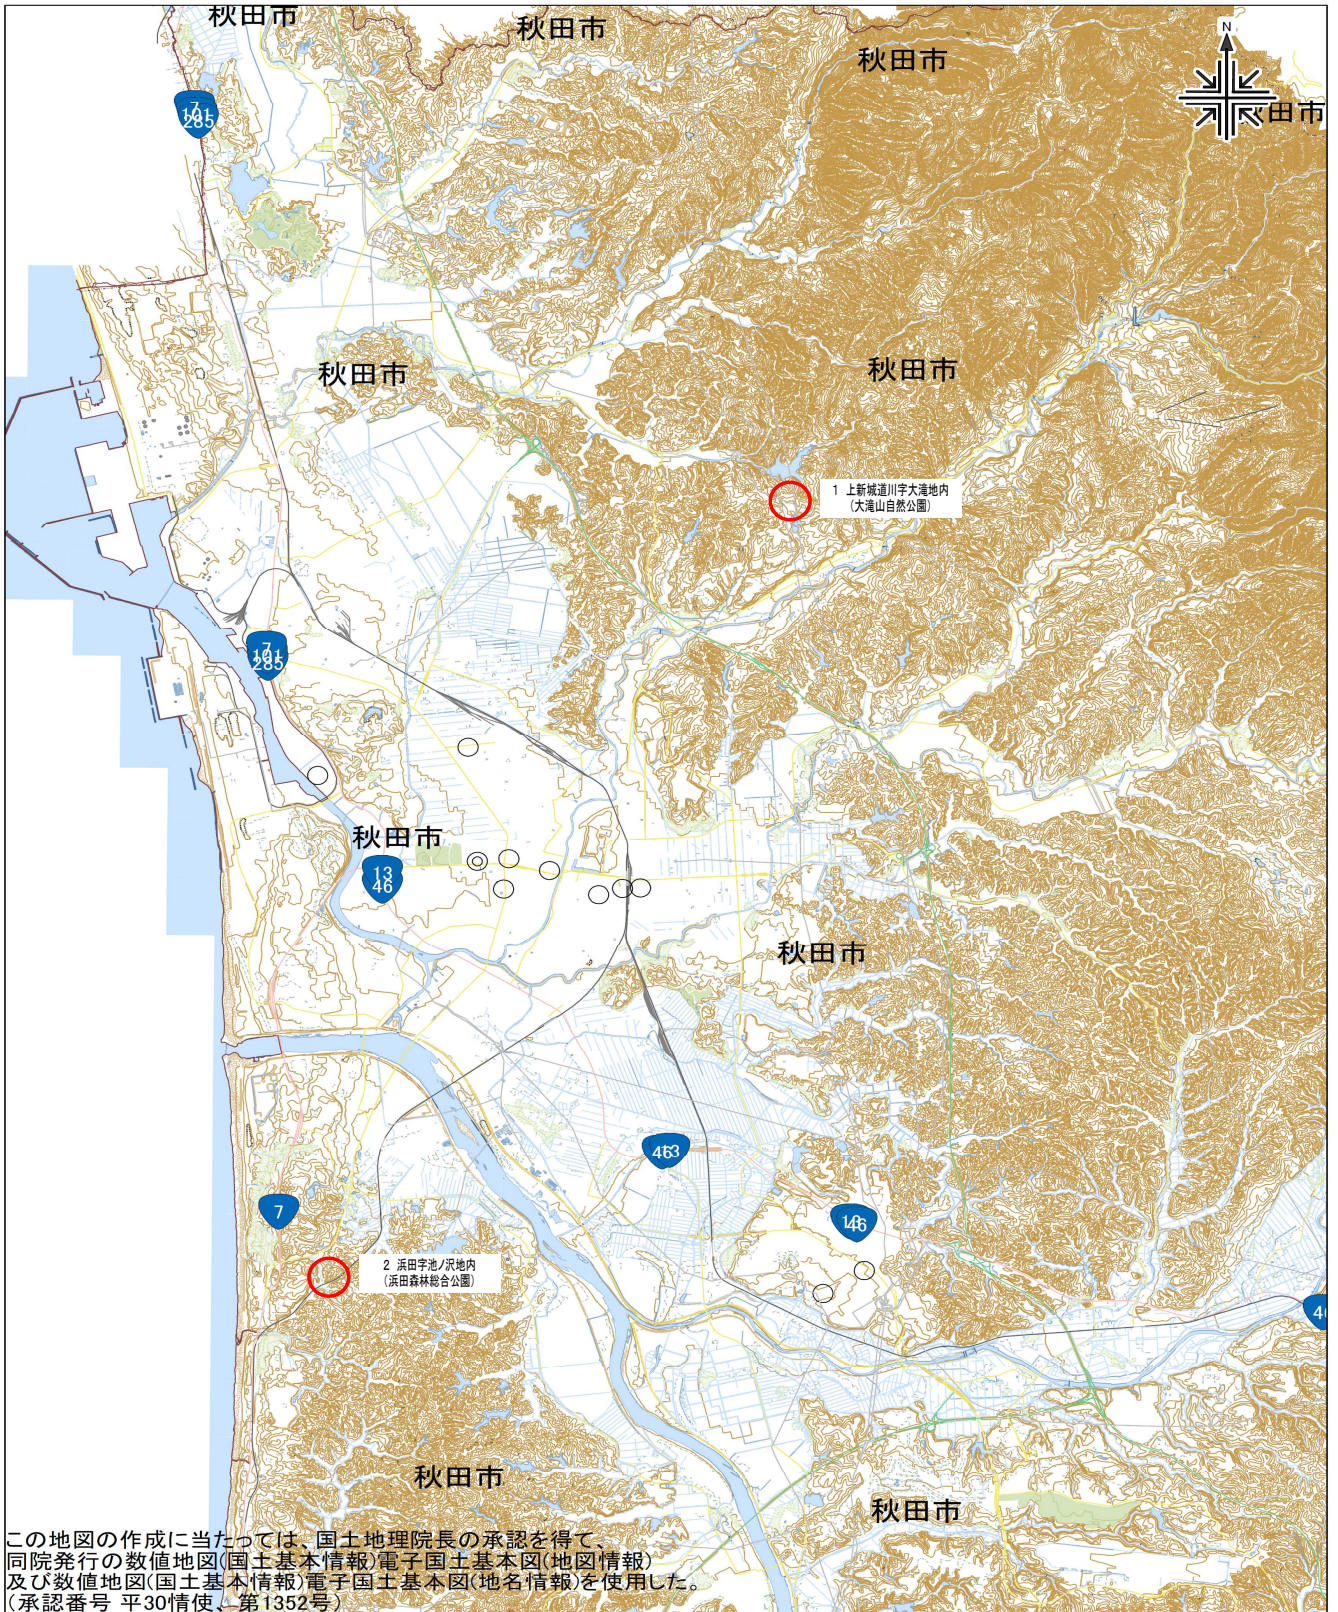

令和4年度 マツ林・ナラ林等景観向上事業 枯損木伐採処理・伐採跡地植栽業務委託 位置図

0 1 9km