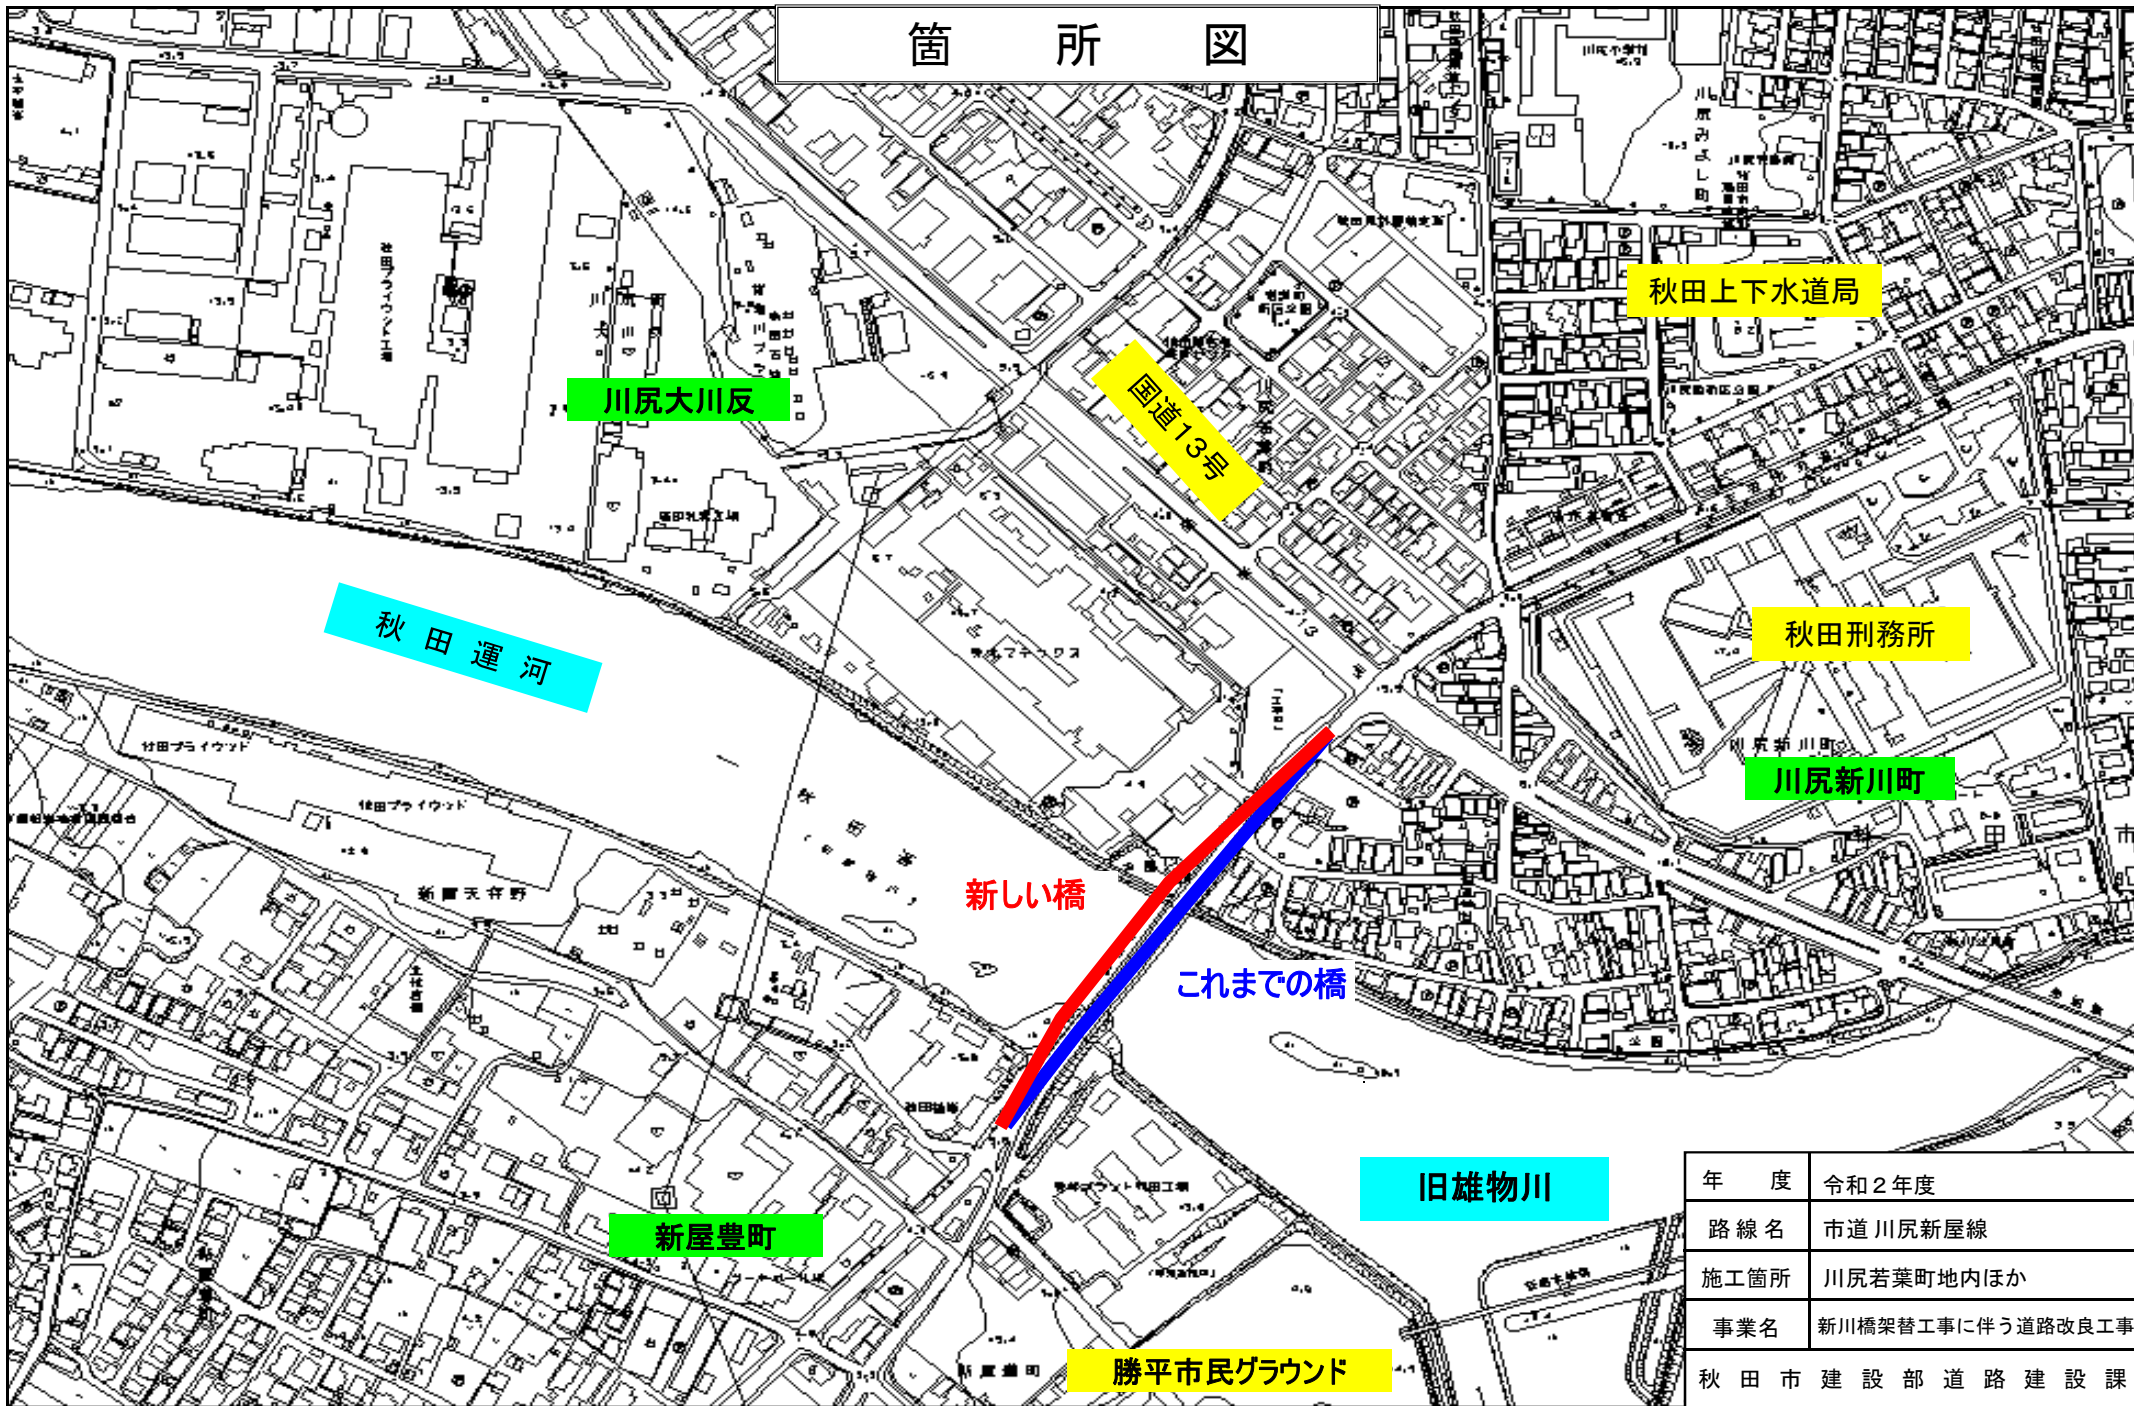

箇所図

年度	令和2年度
路線名	市道川尻新屋線
施工箇所	川尻若葉町地内ほか
事業名	新川橋架替工事に伴う道路改良工事
秋田市建設部道路建設課	