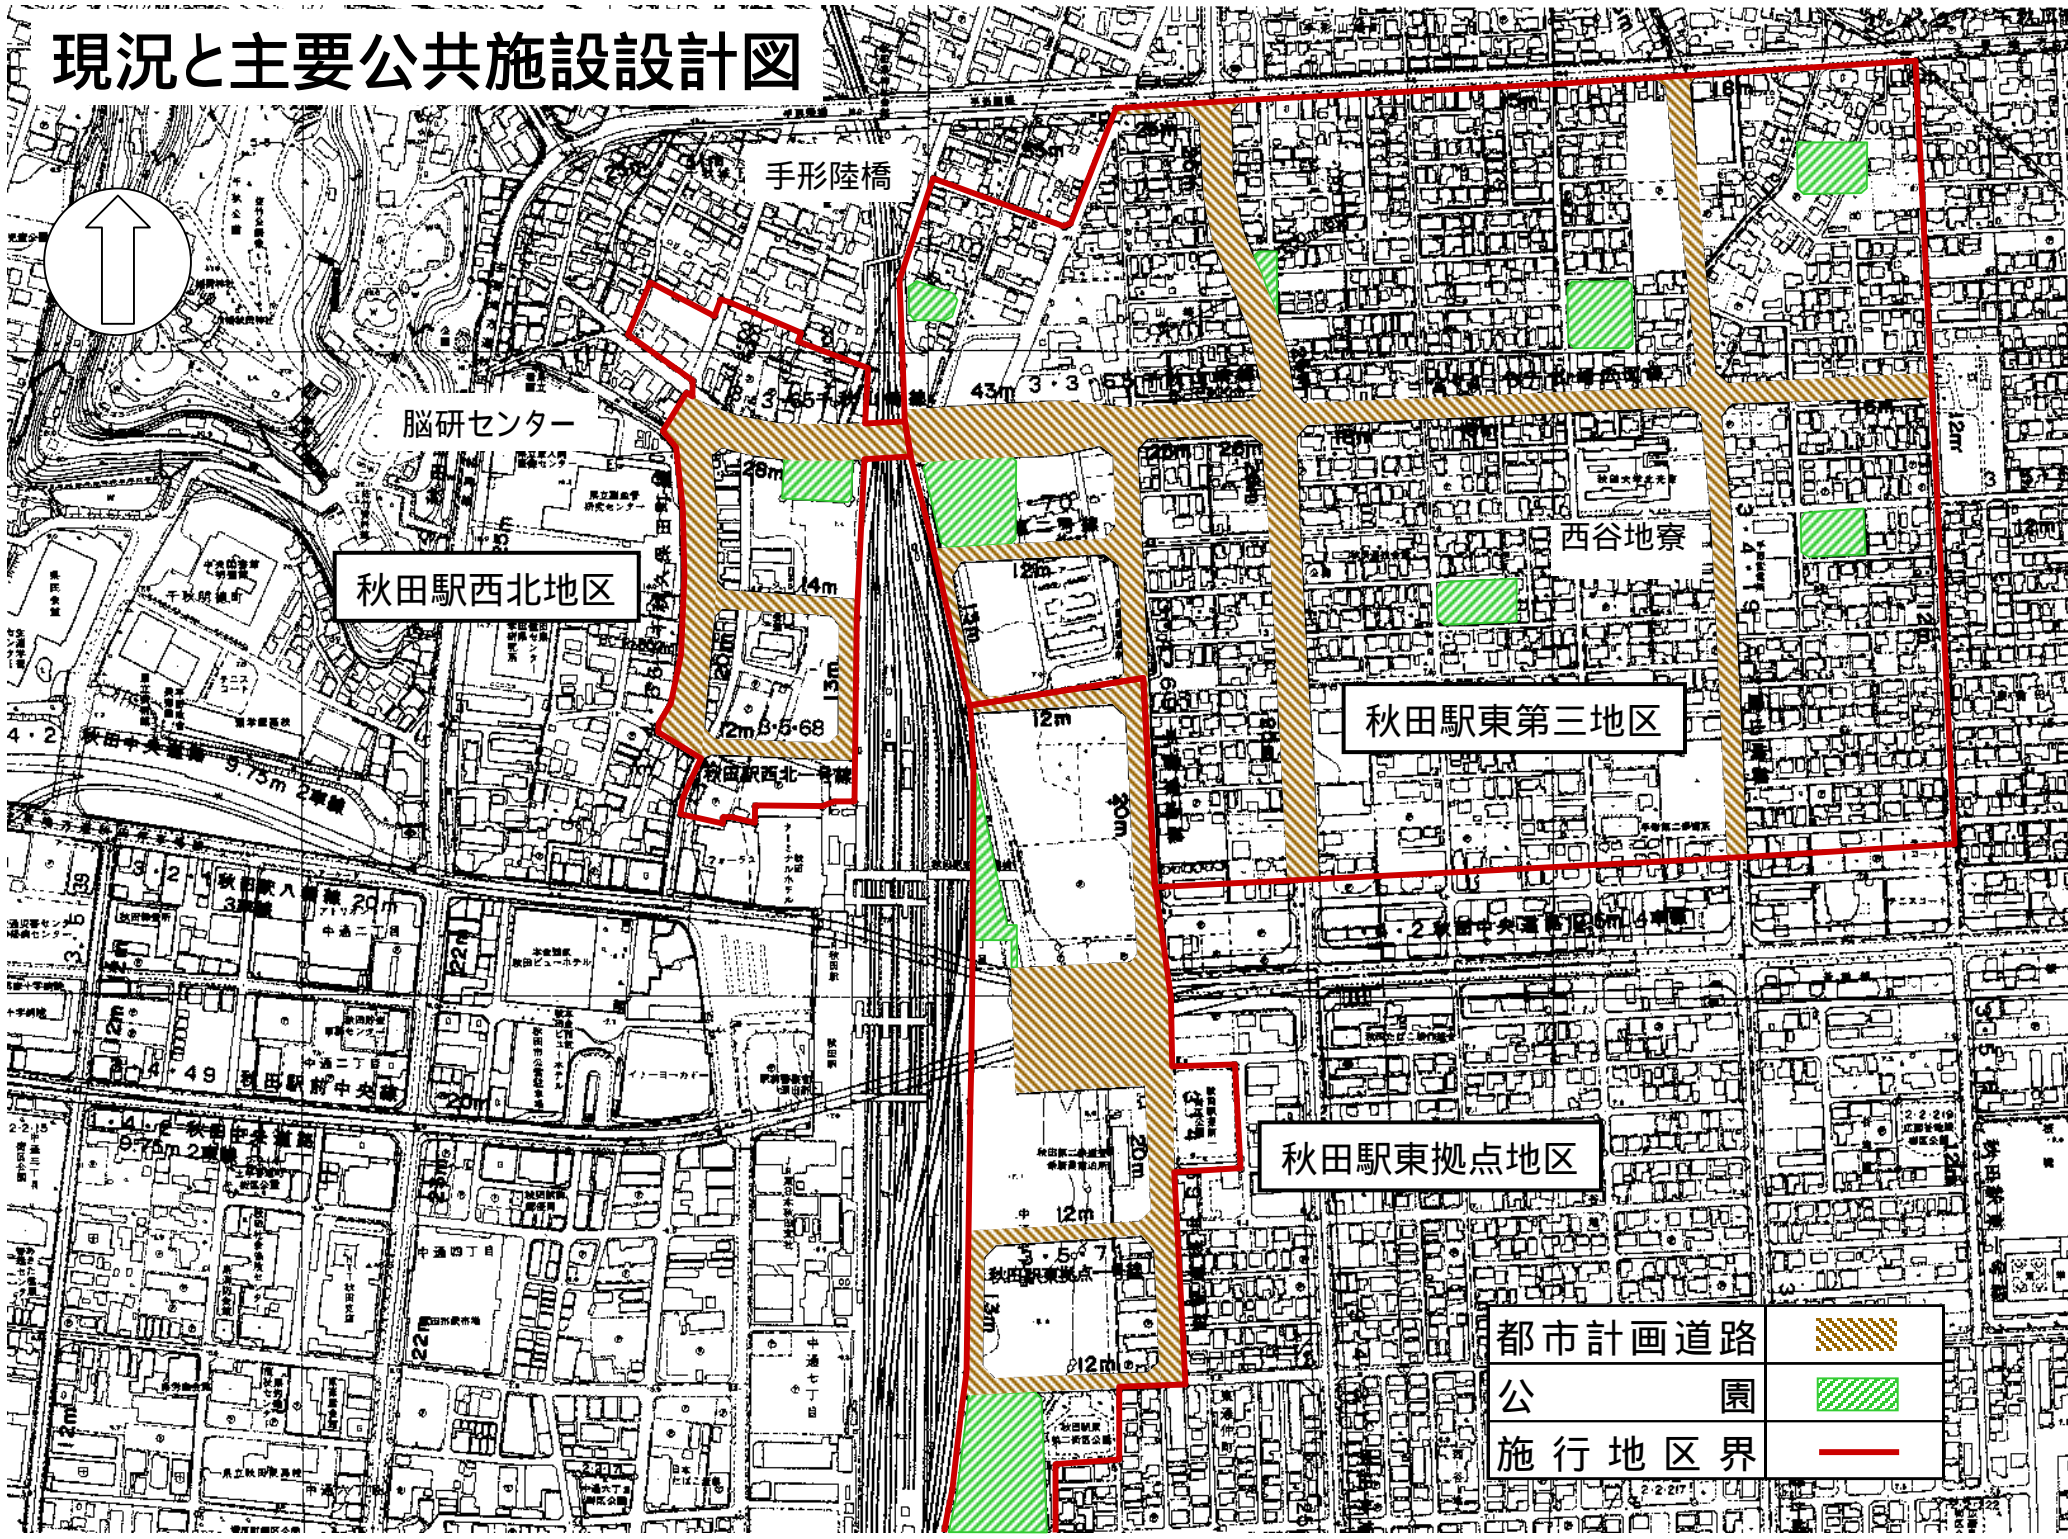

現況と主要公共施設設計図

秋田駅西北地区

秋田駅東第三地区

秋田駅東拠点地区

都市計画道路	
公園	
施行地区界	