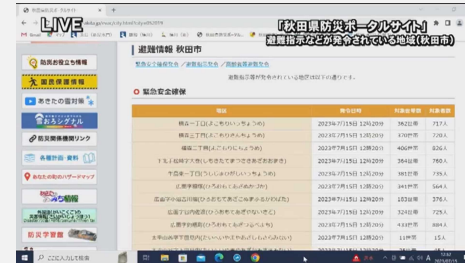

コミュニティチャンネル（地上10ch「CNA総合」）の放送を
道路・河川ライブカメラ映像に切り替え

2023年7月17日
17時00分

「災害・ライフライン情報」の放送・配信を開始

- ①コミュニティチャンネル（地上10ch「CNA総合」）
- ②し～なアプリ

2023年7月21日
9時00分

秋田市警戒レベル4の解除

「災害・ライフライン情報」を終了し通常放送へ切替

14. 災害放送 内容

■道路・河川ライブカメラ映像

主要道路13地点、河川氾濫警戒地域7地点に設置したライブカメラ映像を活用

■取材撮影映像

■し～なアプリによる視聴者投稿

■災害連携先情報

NHK秋田放送局やNEXCO東日本、コミュニティエフエム、市町村等、災害連携先の情報を活用

■社員による撮影映像

■水害対策や避難方法のお知らせ

■行政ポータルサイト

避難所情報や河川の水位情報、降雨量や予報等、行政のポータルサイトを放送・配信

■ライフラインに関わる各種情報

【スーパーマーケット 7/16 (日) 営業情報】※18時30分現在 秋田ケーブルテレビ独自取材による

スーパーマーケット	営業状況
ドトール	【本郷・釜谷橋・奥鹿店】通常営業 【伝田店・雄山店】臨時休業
ナイス	【秋田市内・高店】通常営業
クランマート	【秋田店】通常営業 【宇治店】通常営業 (予定) 【秋田駅前店・新鹿店・山形店・秋田駅前店】通常営業中だが、一部店舗は臨時休業 【土崎駅前店】通常営業 (予定)
マルダイ	【八橋店・土崎店・平鹿店・おほほ店】通常営業 【伝田店】12:00～未定
マックスバリュ東北	【マックスバリュ雄山店・雄山店・伝田店】通常営業 (予定) 【イオンスタイル秋田駅前店・イオンスタイル雄山店】通常営業 (予定) 【イオンスタイル伝田店・イオンスタイル秋田駅前店】通常営業 (予定) 【マックスバリュ東北雄山駅前店】営業見合わせ
あきた生鮮市場	【秋田駅前店】通常営業
ジェイマルエー	【秋田・雄山店・秋田駅前店・高店】通常営業 【伝田店】営業見合わせ中、再開予定
生活協同組合コープあきた	【土崎店】9:00～22:00 【伝田店】臨時休業
ピフ	【秋田駅前店】9:00～22:00予定 【雄山店】臨時休業
生野いちばん	【土崎店】9:00～18:00
アマノ	【奥鹿店・秋田駅前店】9:00～21:00 【伝田店】9:00～20:00