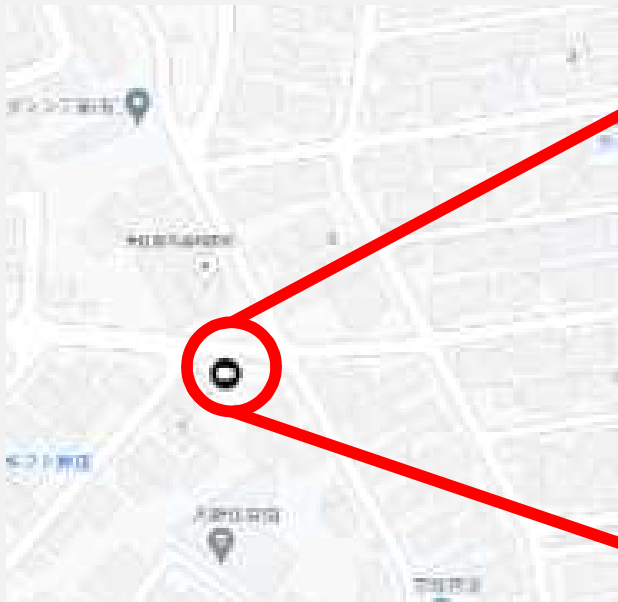

11. 道路維持課設置ライブカメラ&センサーについて-1

- ・市道大住一号線（大野保育園付近）

大住地区の道路冠水が多く発生する箇所にセンサーやカメラ等を設置。当該地区の希望する住民にメール配信等することで、浸水の現況等を伝えるとともに、市の迅速な対応に活かす。