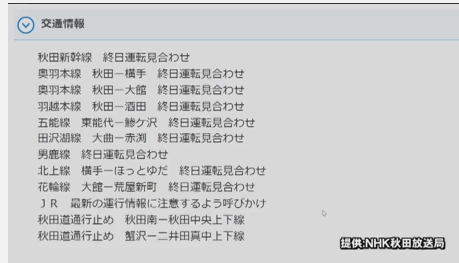

コミュニティチャンネル（地上10ch「CNA総合」）の放送を
道路・河川ライブカメラ映像に切り替え

2023年7月17日
17時00分

「災害・ライフライン情報」の放送・配信を開始

- ①コミュニティチャンネル（地上10ch「CNA総合」）
- ②し～なアプリ

2023年7月21日
9時00分

秋田市警戒レベル4の解除

「災害・ライフライン情報」を終了し通常放送へ切替

14. 災害放送 内容

■道路・河川ライブカメラ映像

主要道路13地点、河川氾濫警戒地域7地点に設置したライブカメラ映像を活用

■取材撮影映像

■し～なアプリによる視聴者投稿

■災害連携先情報

NHK秋田放送局やNEXCO東日本、コミュニティエフエム、市町村等、災害連携先の情報を活用

■社員による撮影映像

■水害対策や避難方法のお知らせ