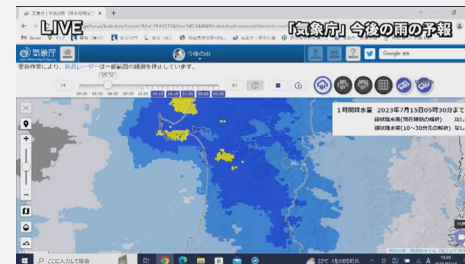

■行政ポータルサイト

避難所情報や河川の水位情報、降雨量や予報等、行政のポータルサイトを放送・配信

■ライフラインに関わる各種情報

【スーパーマーケット 7/16 (日) 営業情報】※18時30分現在 秋田ケーブルテレビ独自取材による

スーパーマーケット	営業状況
ドトール	【本郷・釜谷橋・奥鹿店】通常営業 【伝田店・雄山店】臨時休業
ナイス	【秋田市内・高店】通常営業
クランマート	【秋田店】通常営業 【宇治店】通常営業 (予定) 【秋田駅前店・新鹿店・山形店・秋田駅前店】通常営業中だが、一部店舗は臨時休業 【土崎駅前店】通常営業 (予定)
マルダイ	【八橋店・土崎店・平鹿店・おほほ店】通常営業 【伝田店】12:00～未定
マックスバリュ東北	【マックスバリュ雄山店・雄山店・伝田店】通常営業 (予定) 【イオンスタイル秋田駅前店・イオンスタイル雄山店】通常営業 (予定) 【イオンスタイル伝田店・イオンスタイル秋田駅前店】通常営業 (予定) 【マックスバリュ東北雄山駅前店】営業見合わせ
あきた生鮮市場	【秋田駅前店】通常営業
ジェイマルエー	【秋田・雄山店・秋田駅前店・高店】通常営業 【伝田店】営業見合わせ中、再開予定
生活協同組合コープあきた	【土崎店】9:00～22:00 【伝田店】臨時休業
ピフ	【秋田駅前店】9:00～22:00予定 【雄山店】臨時休業
生野いちばん	【土崎店】9:00～18:00
アマノ	【奥鹿店・秋田駅前店】9:00～21:00 【伝田店】9:00～20:00