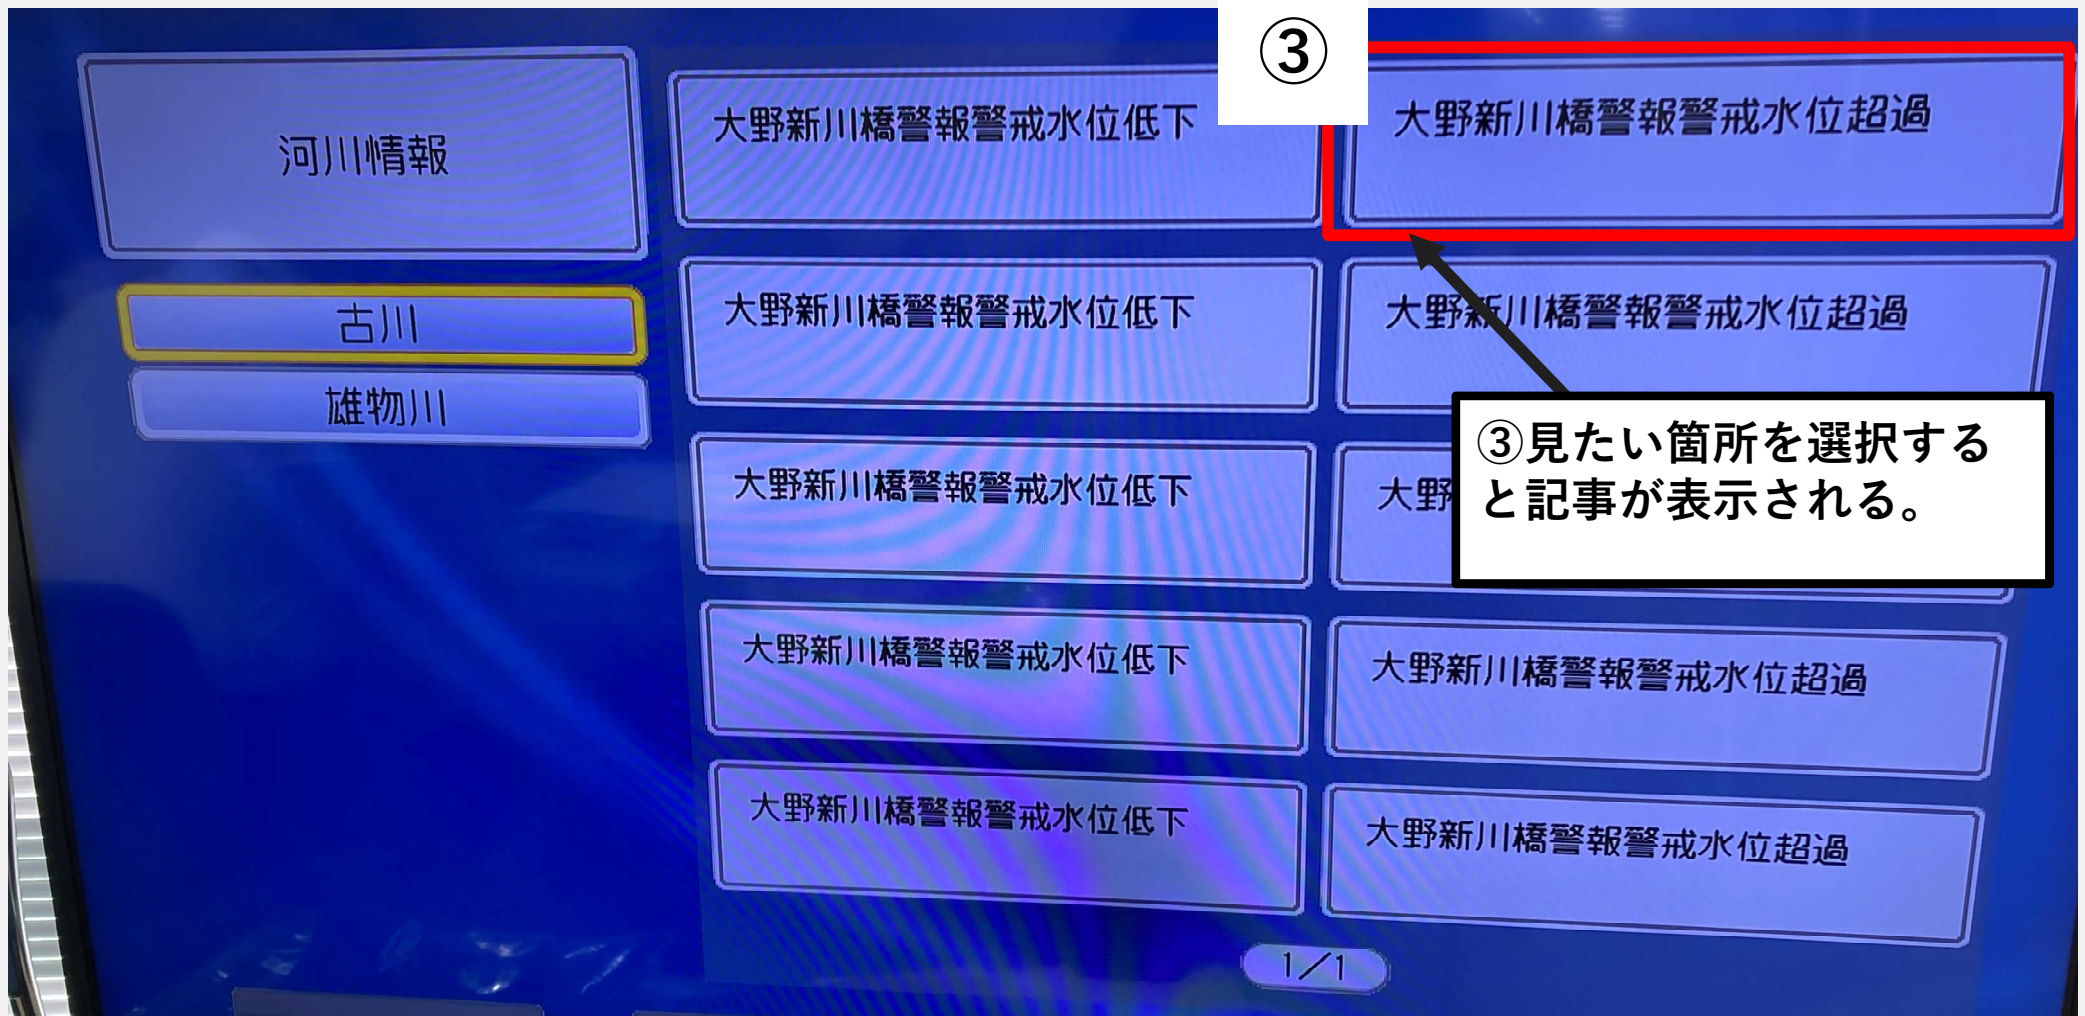

青 Lアラート

赤 火災・不審者情報 更新

緑 郵便番号設定

黄 麻雀ゲーム

雄物川新屋水門と雄物川椿川水位観測所のカメラ映像と水位情報を表示

9. CNAコミュニティチャンネル データ放送

古川の水位情報をデータ放送で確認することが可能
 秋田市で設置した水位センサーから、古川の水位が一定の閾値に達するとメールが発報され、その情報が弊社のデータ放送に流れる。

※対象河川 (1) 大野橋 (2) 大野新川橋 (3) 大久保古川橋

①の部分に横スクロールされる形で、水位情報が表示される。

【河川情報】 現在、情報はありません。

さらに②の河川情報部分を選択すると…

9. CNAコミュニティチャンネル データ放送

古川と雄物川の水位情報を確認することができる。

9. CNAコミュニティチャンネル データ放送

古川と雄物川の水位情報を確認することができる。

10. 古川河川ライブカメラ設置個所について-1