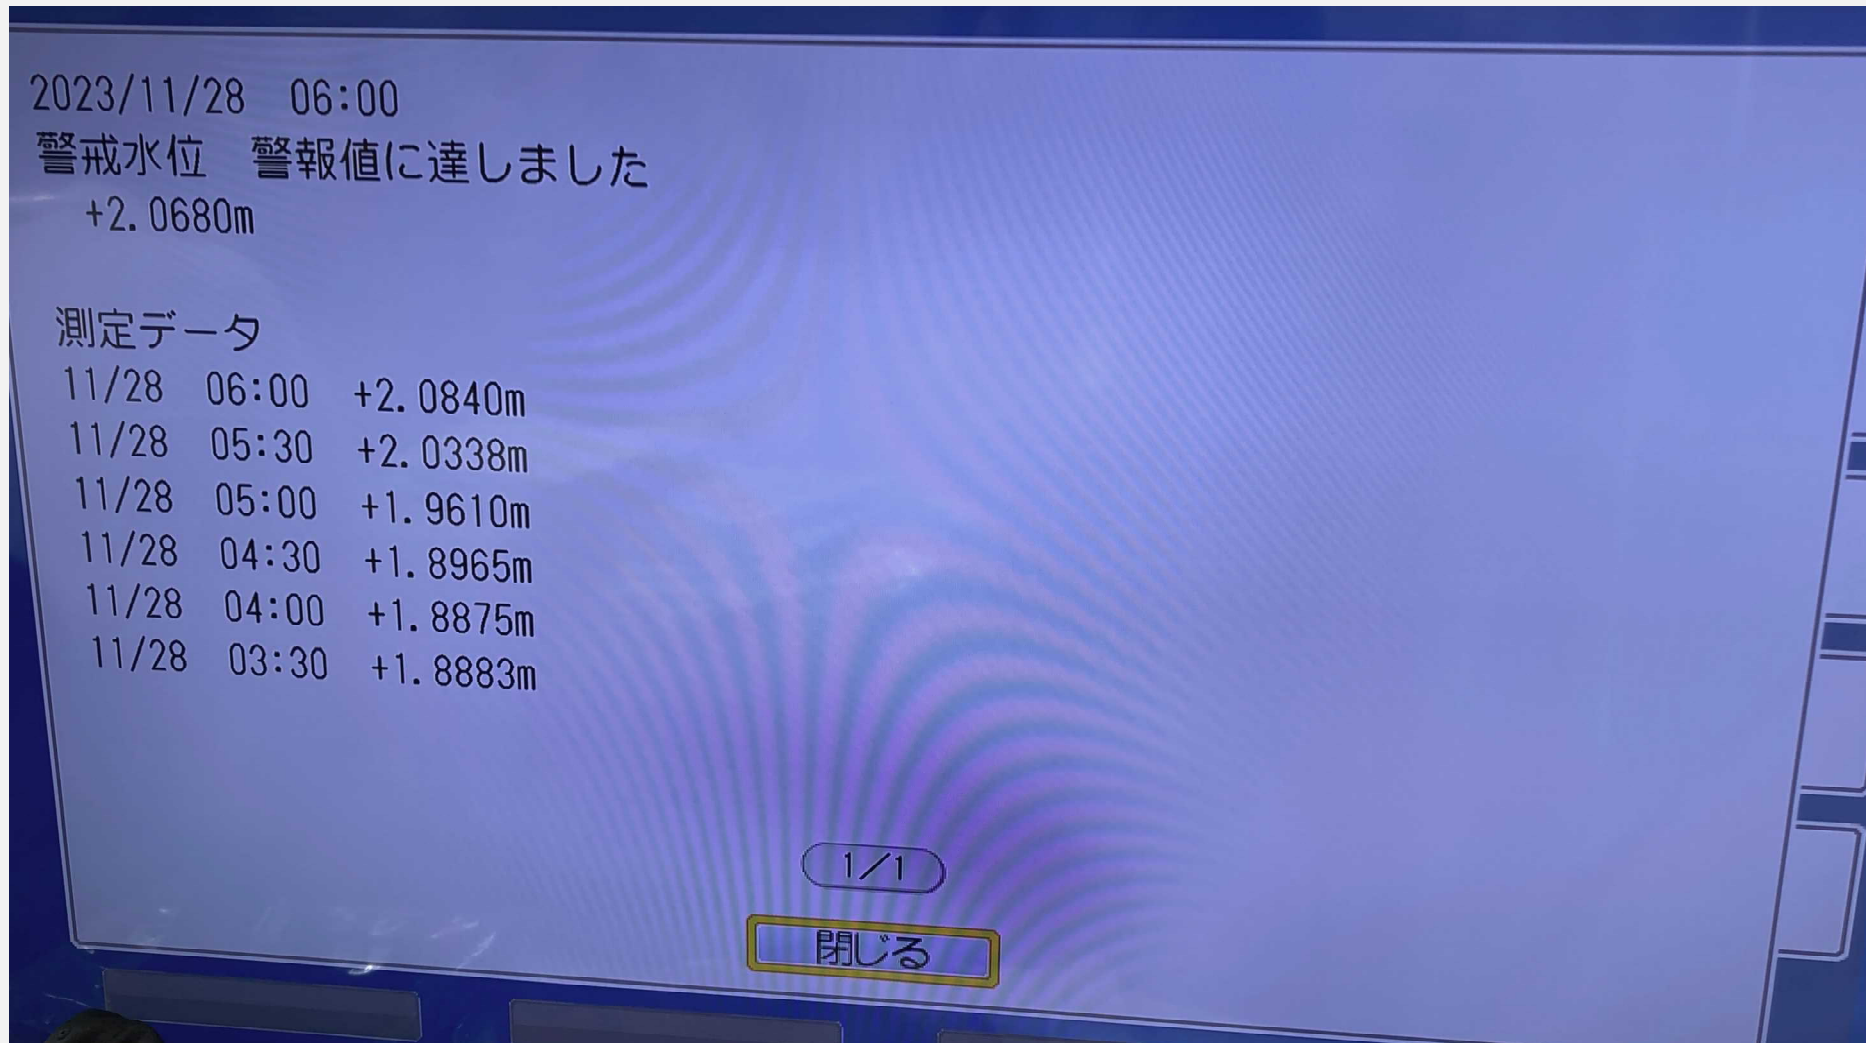

①の部分に横スクロールされる形で、水位情報が表示される。

【河川情報】 現在、情報はありません。

さらに②の河川情報部分を選択すると…

9. CNAコミュニティチャンネル データ放送

古川と雄物川の水位情報を確認することができる。

9. CNAコミュニティチャンネル データ放送

古川と雄物川の水位情報を確認することができる。

10. 古川河川ライブカメラ設置個所について-1