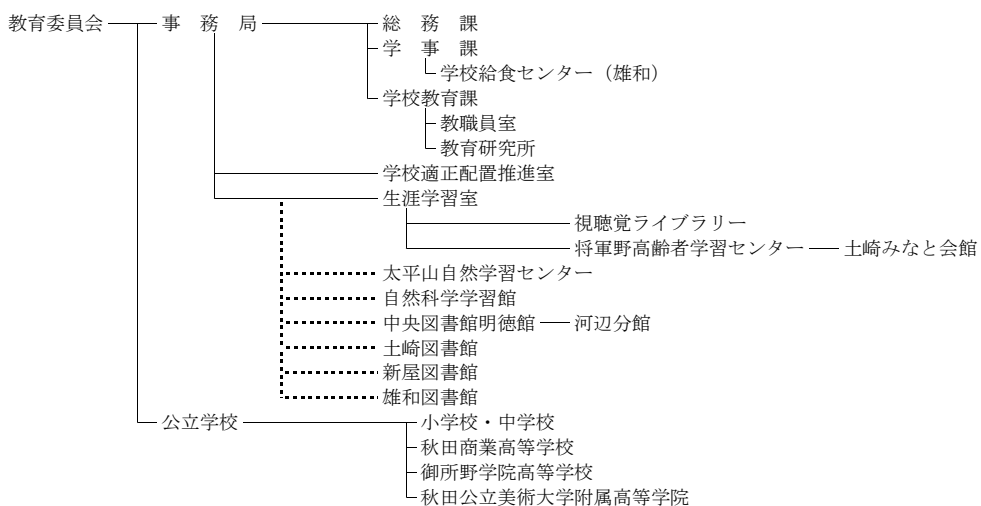

秋 田 市 機 構 一 覧 表 (平成30年4月1日現在)

議 決 機 関

執 行 機 関

公 営 企 業

執行機関たる行政委員会

選挙管理委員会 — 事務局

農業委員会 — 事務局

監査委員 — 事務局