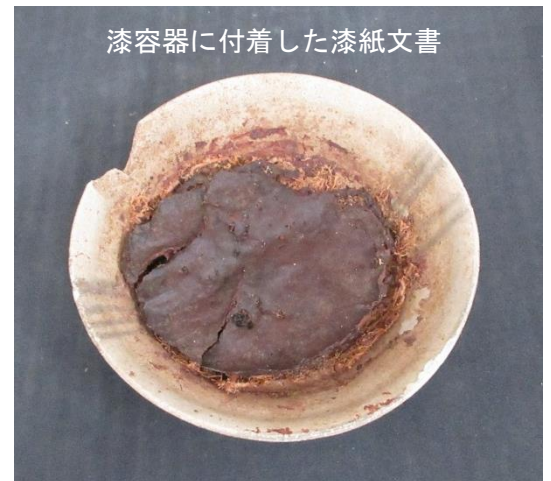

具注暦

11月3日(土) 限定!!
先着200名様
ポストカードプレゼント!
(1人1枚)

古代の暦を実際に解読
してみませんか?