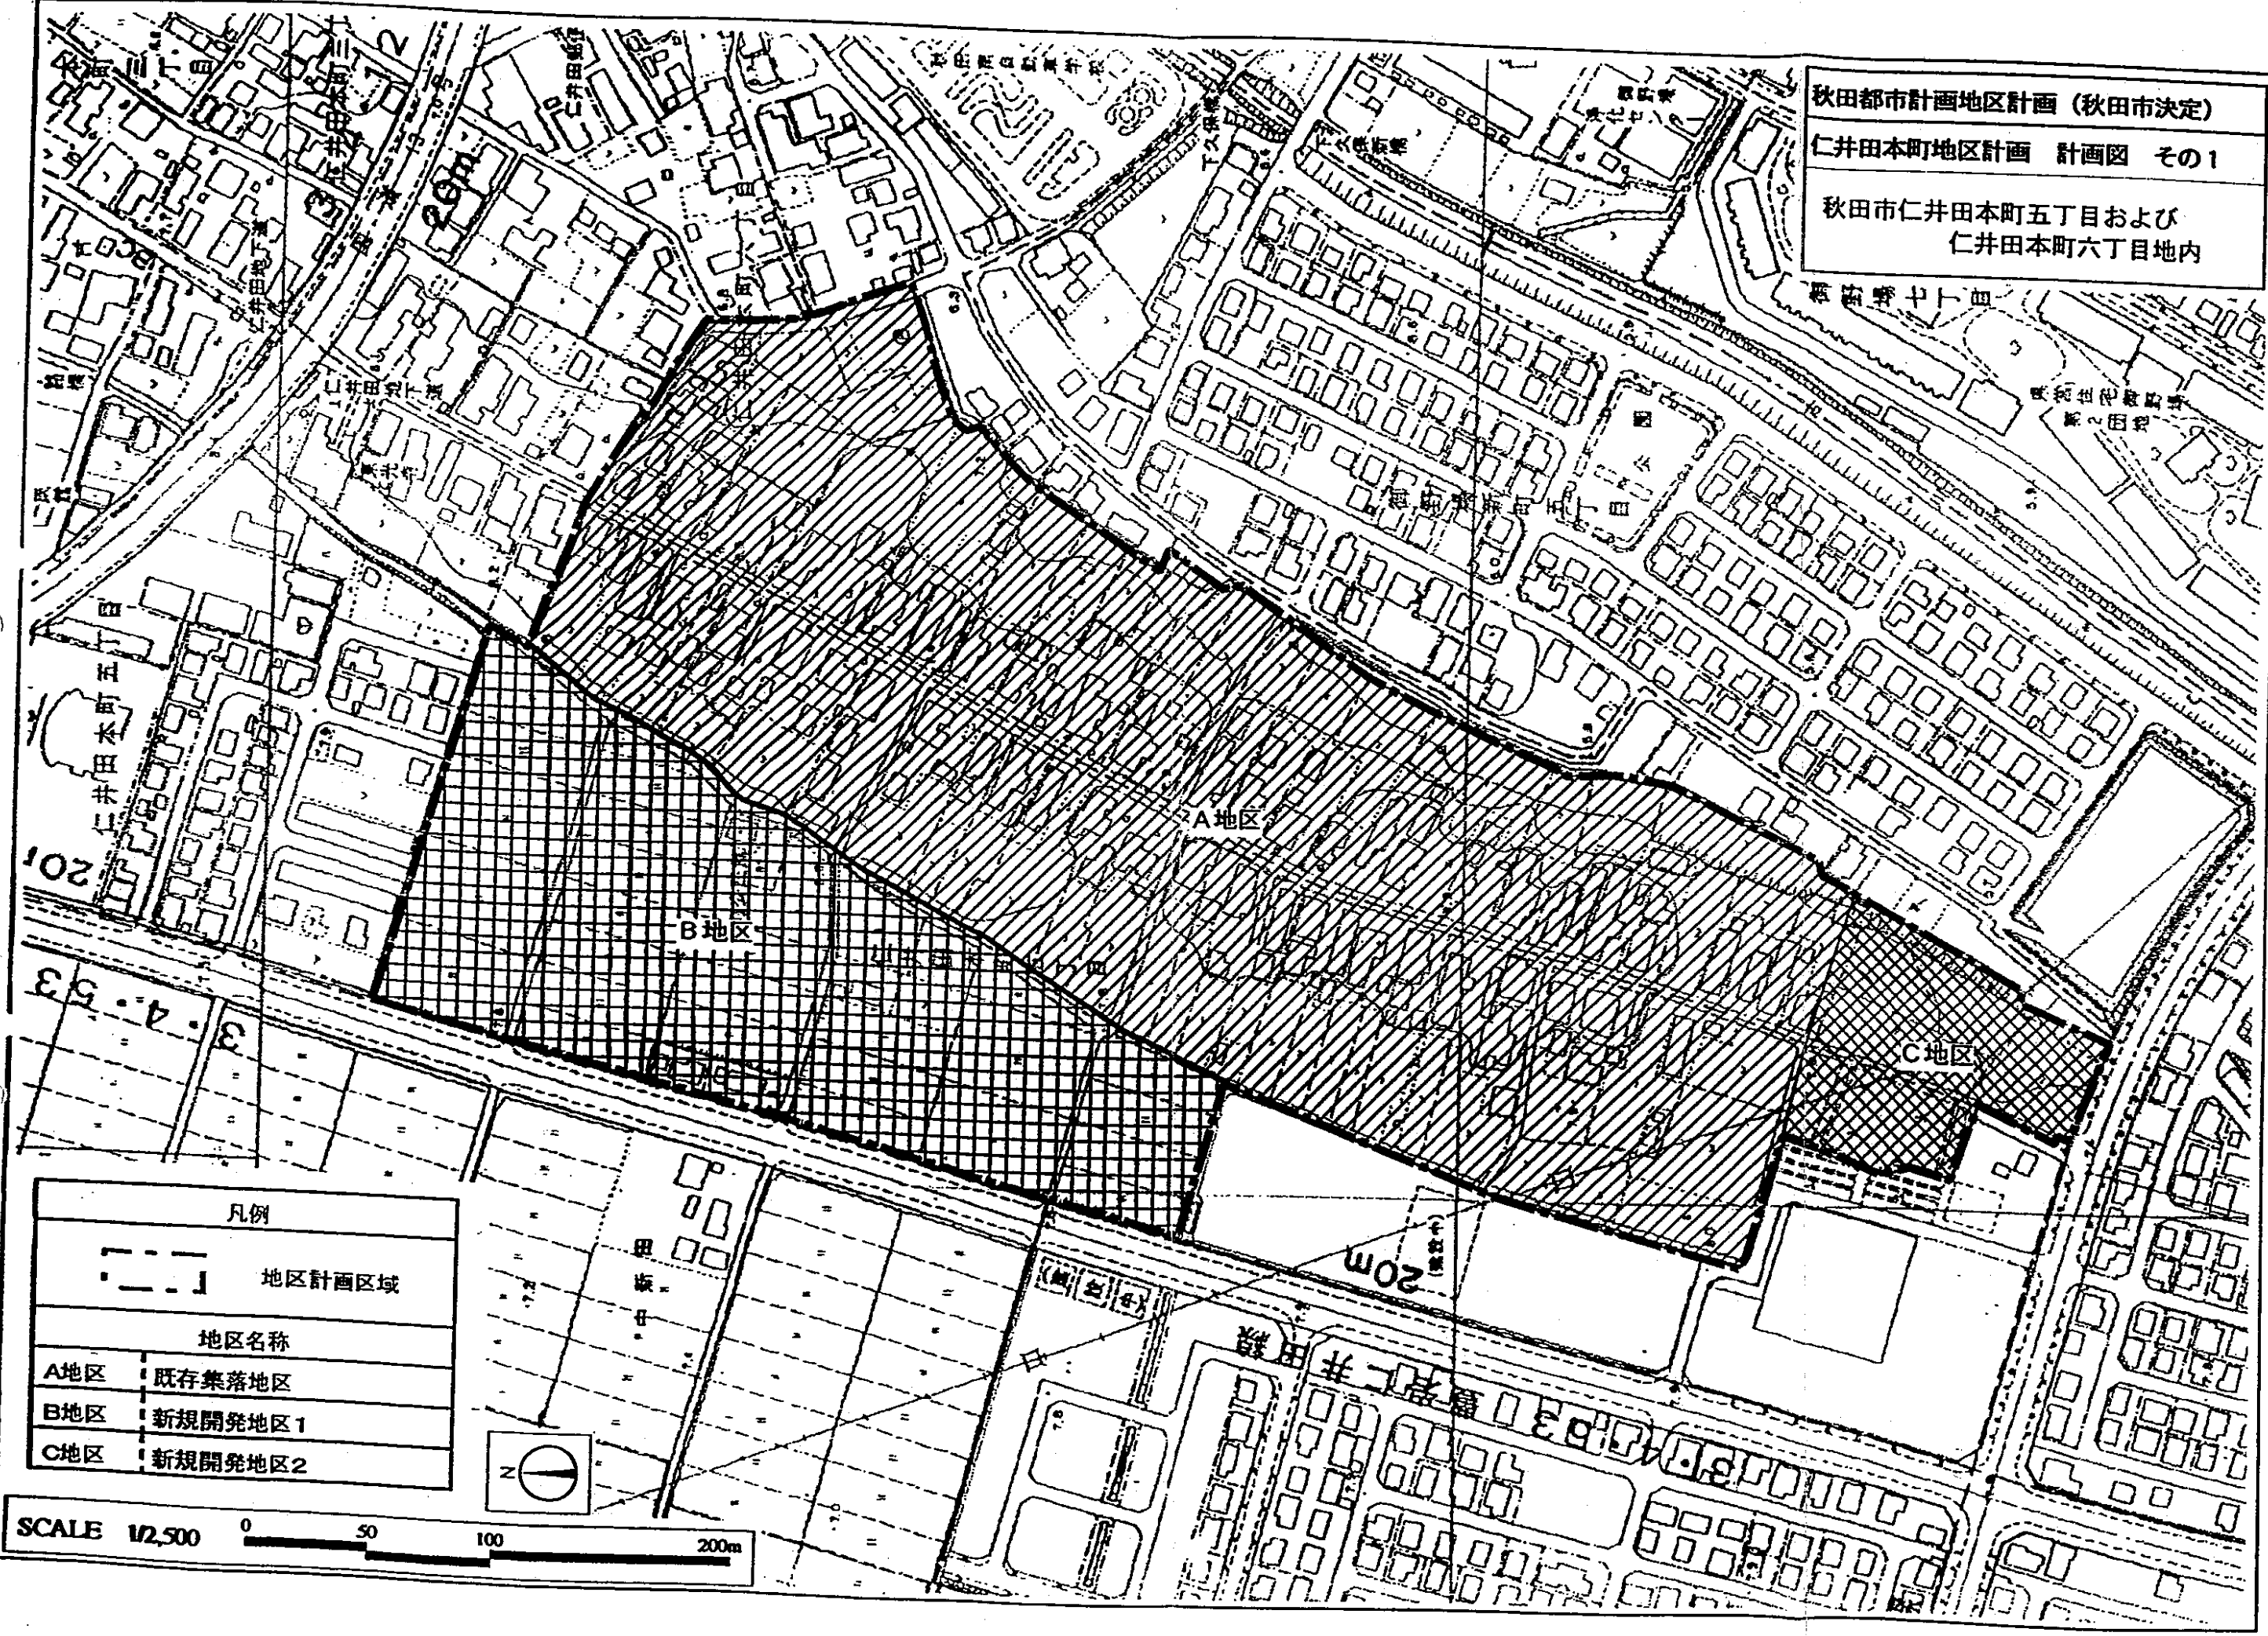

秋田都市計画地区計画 (秋田市決定)
 仁井田本町地区計画 計画図 その1
 秋田市仁井田本町五丁目および
 仁井田本町六丁目地内

凡例	
地区計画区域	
地区名称	
A地区	既存集落地区
B地区	新規開発地区1
C地区	新規開発地区2

SCALE 1/2,500 0 50 100 200m

秋田都市計画地区計画 (秋田市決定)
 仁井田本町地区計画 計画図 その2
 秋田市仁井田本町五丁目および
 仁井田本町六丁目地内

凡例			
道路			
	区画道路 第1号	幅員6m 拡幅	
	区画道路 第2号	幅員6m 拡幅	
	区画道路 第3号	幅員6m 拡幅	
	区画道路 第4号	幅員6m 拡幅	
	区画道路 第5号	幅員6m 拡幅	
	区画道路 第6号	幅員6m 新設・拡幅	
	区画道路 第7号	幅員6m 拡幅	廃止
	区画道路 第8号	幅員6m 新設	廃止
	区画道路 第9号	幅員6m 新設	廃止
	区画道路 第10号	幅員6m 新設	廃止
	区画道路 第11号	幅員6m 新設	
	区画道路 第12号	幅員6m 新設	
	区画道路 第13号	幅員6m 新設	新規
その他			
	公園 第1号	新設	廃止
	公園 第2号	新設	廃止
	公園 第3号	新設	廃止