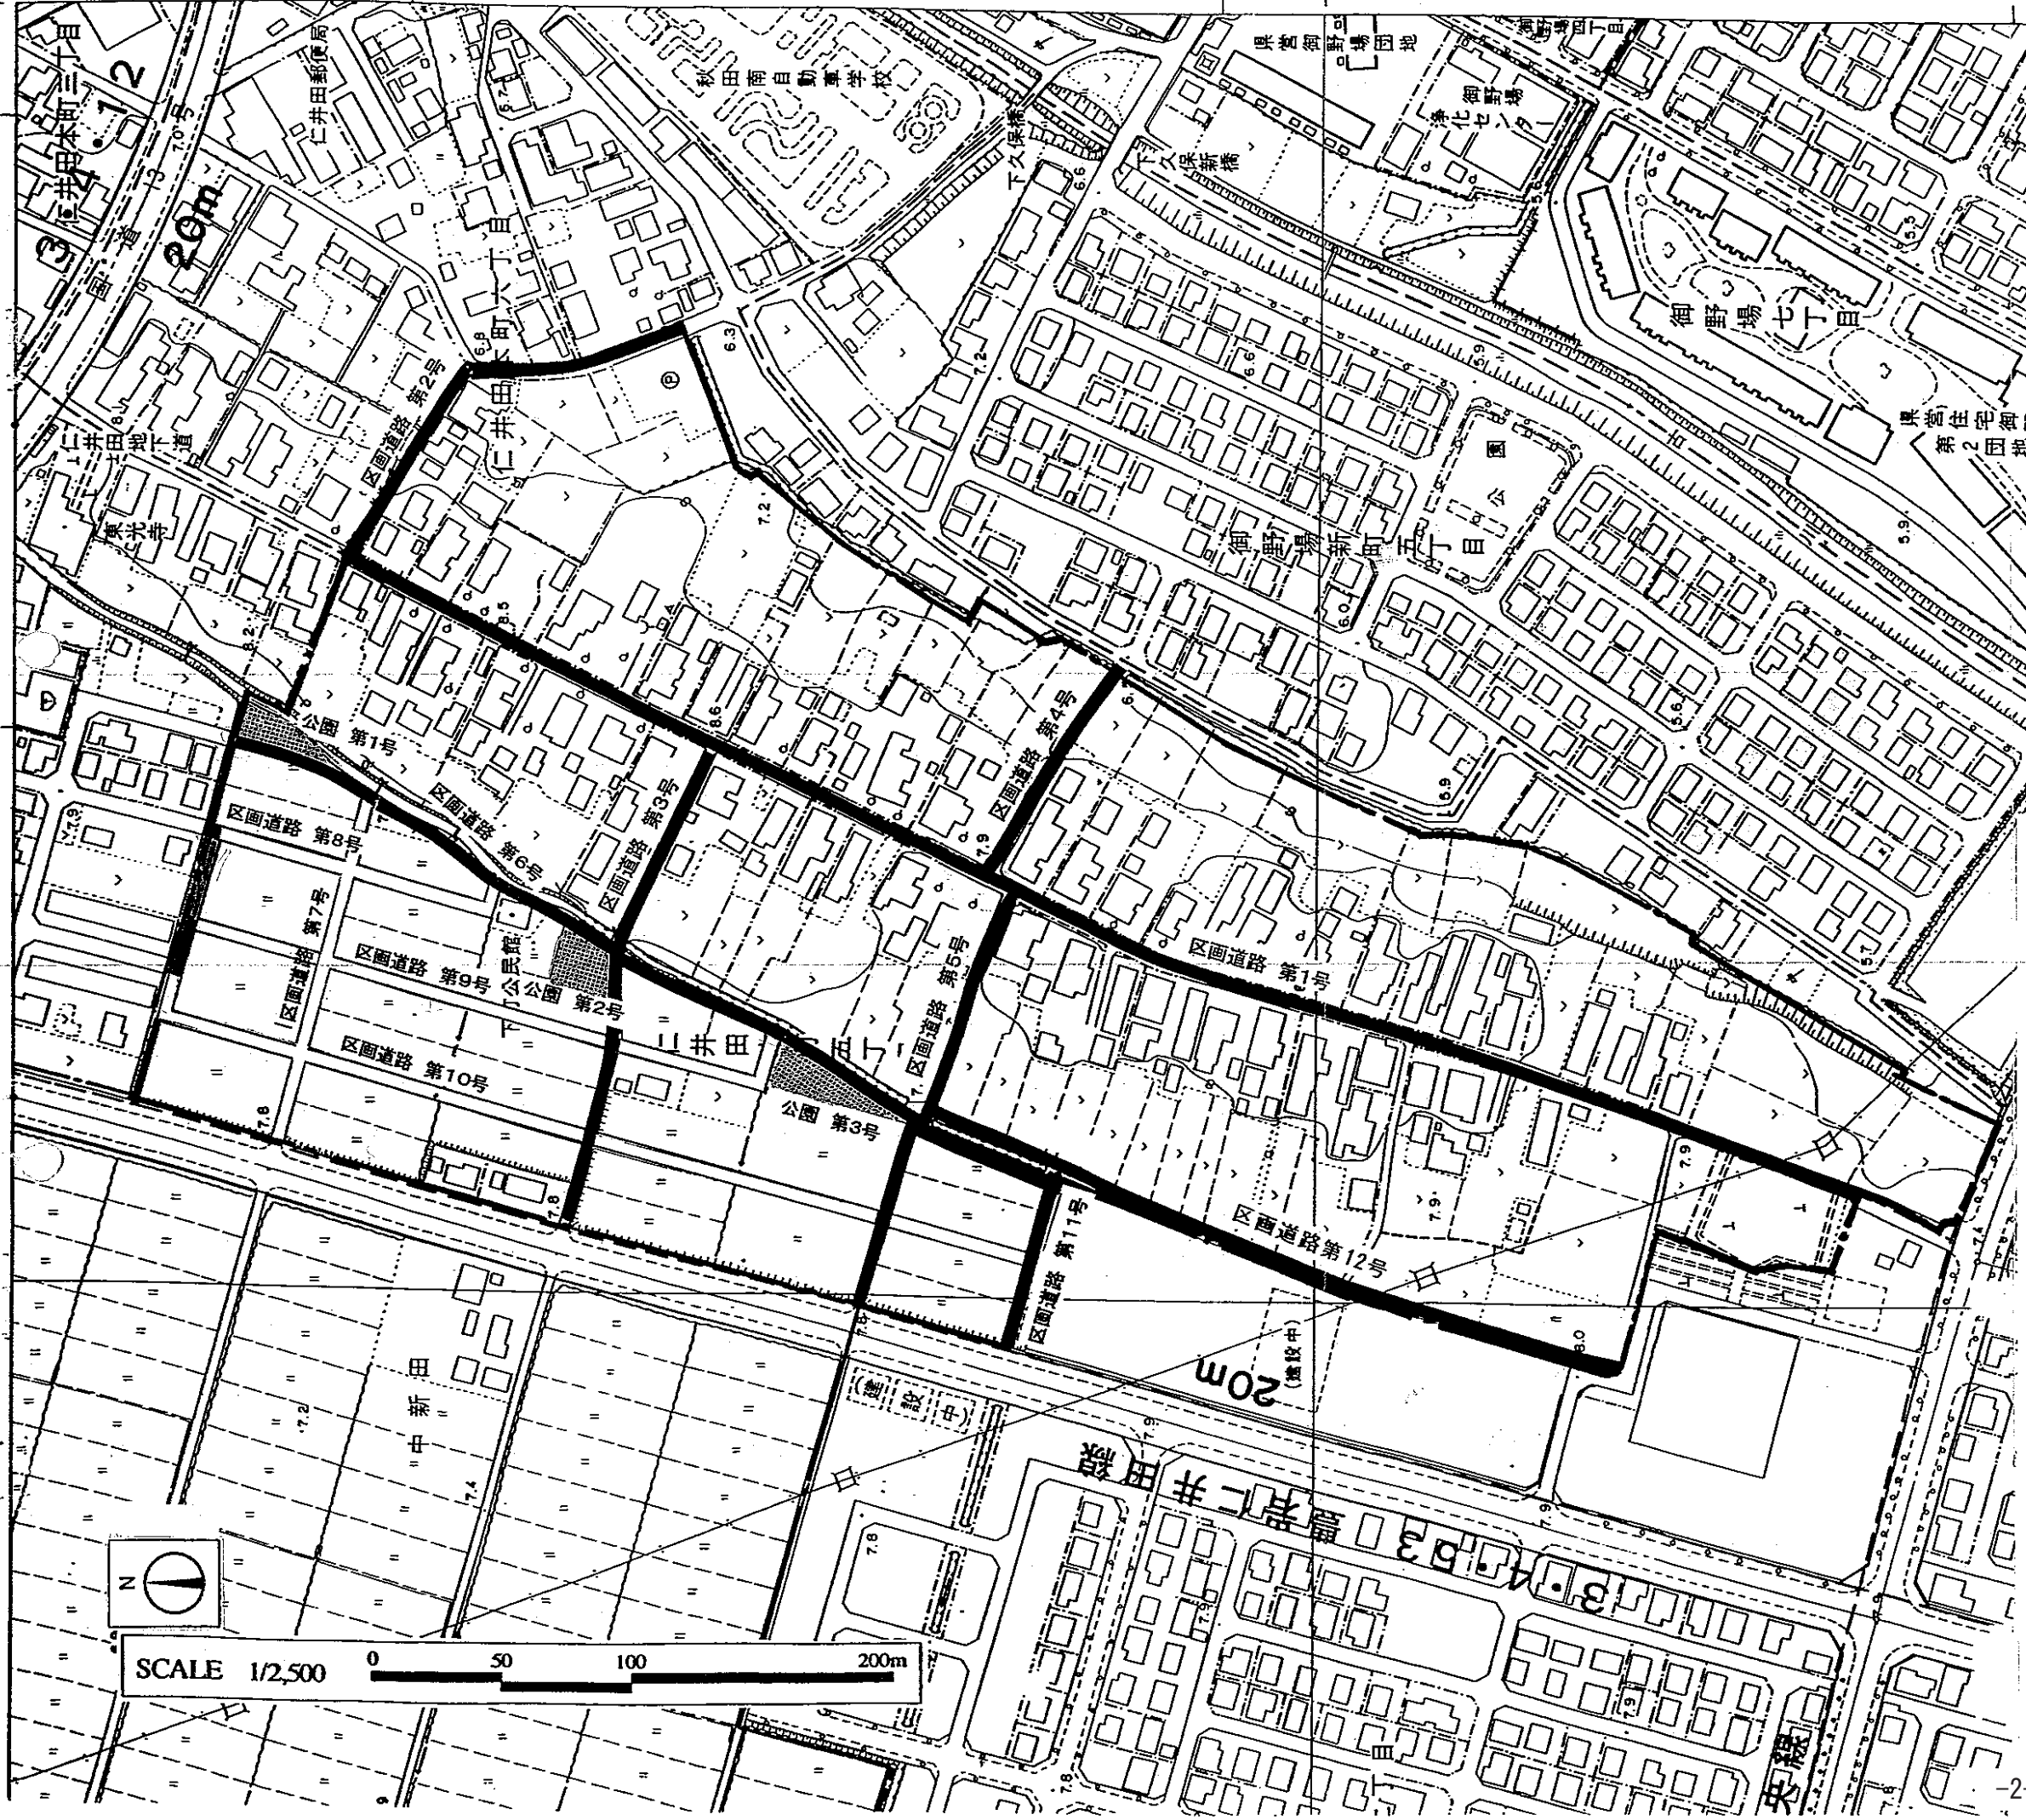

秋田都市計画地区計画 (秋田市決定)
 仁井田本町地区計画 計画図 その1
 秋田市仁井田本町五丁目および
 仁井田本町六丁目地内

凡例	
地区計画区域	
地区名称	
A地区	既存集落地区
B地区	新規開発地区1
C地区	新規開発地区2

SCALE 1/2,500 0 50 100 200m

秋田都市計画地区計画 (秋田市決定)
 仁井田本町地区計画 計画図 その2
 秋田市仁井田本町五丁目および
 仁井田本町六丁目地内

凡例			
道路			
	区画道路 第1号	幅員6m 拡幅	
	区画道路 第2号	幅員6m 拡幅	
	区画道路 第3号	幅員6m 拡幅	
	区画道路 第4号	幅員6m 拡幅	
	区画道路 第5号	幅員6m 拡幅	
	区画道路 第6号	幅員6m 新設・拡幅	
	区画道路 第7号	幅員6m 拡幅	廃止
	区画道路 第8号	幅員6m 新設	廃止
	区画道路 第9号	幅員6m 新設	廃止
	区画道路 第10号	幅員6m 新設	廃止
	区画道路 第11号	幅員6m 新設	
	区画道路 第12号	幅員6m 新設	
	区画道路 第13号	幅員6m 新設	新規
その他			
	公園 第1号	新設	廃止
	公園 第2号	新設	廃止
	公園 第3号	新設	廃止