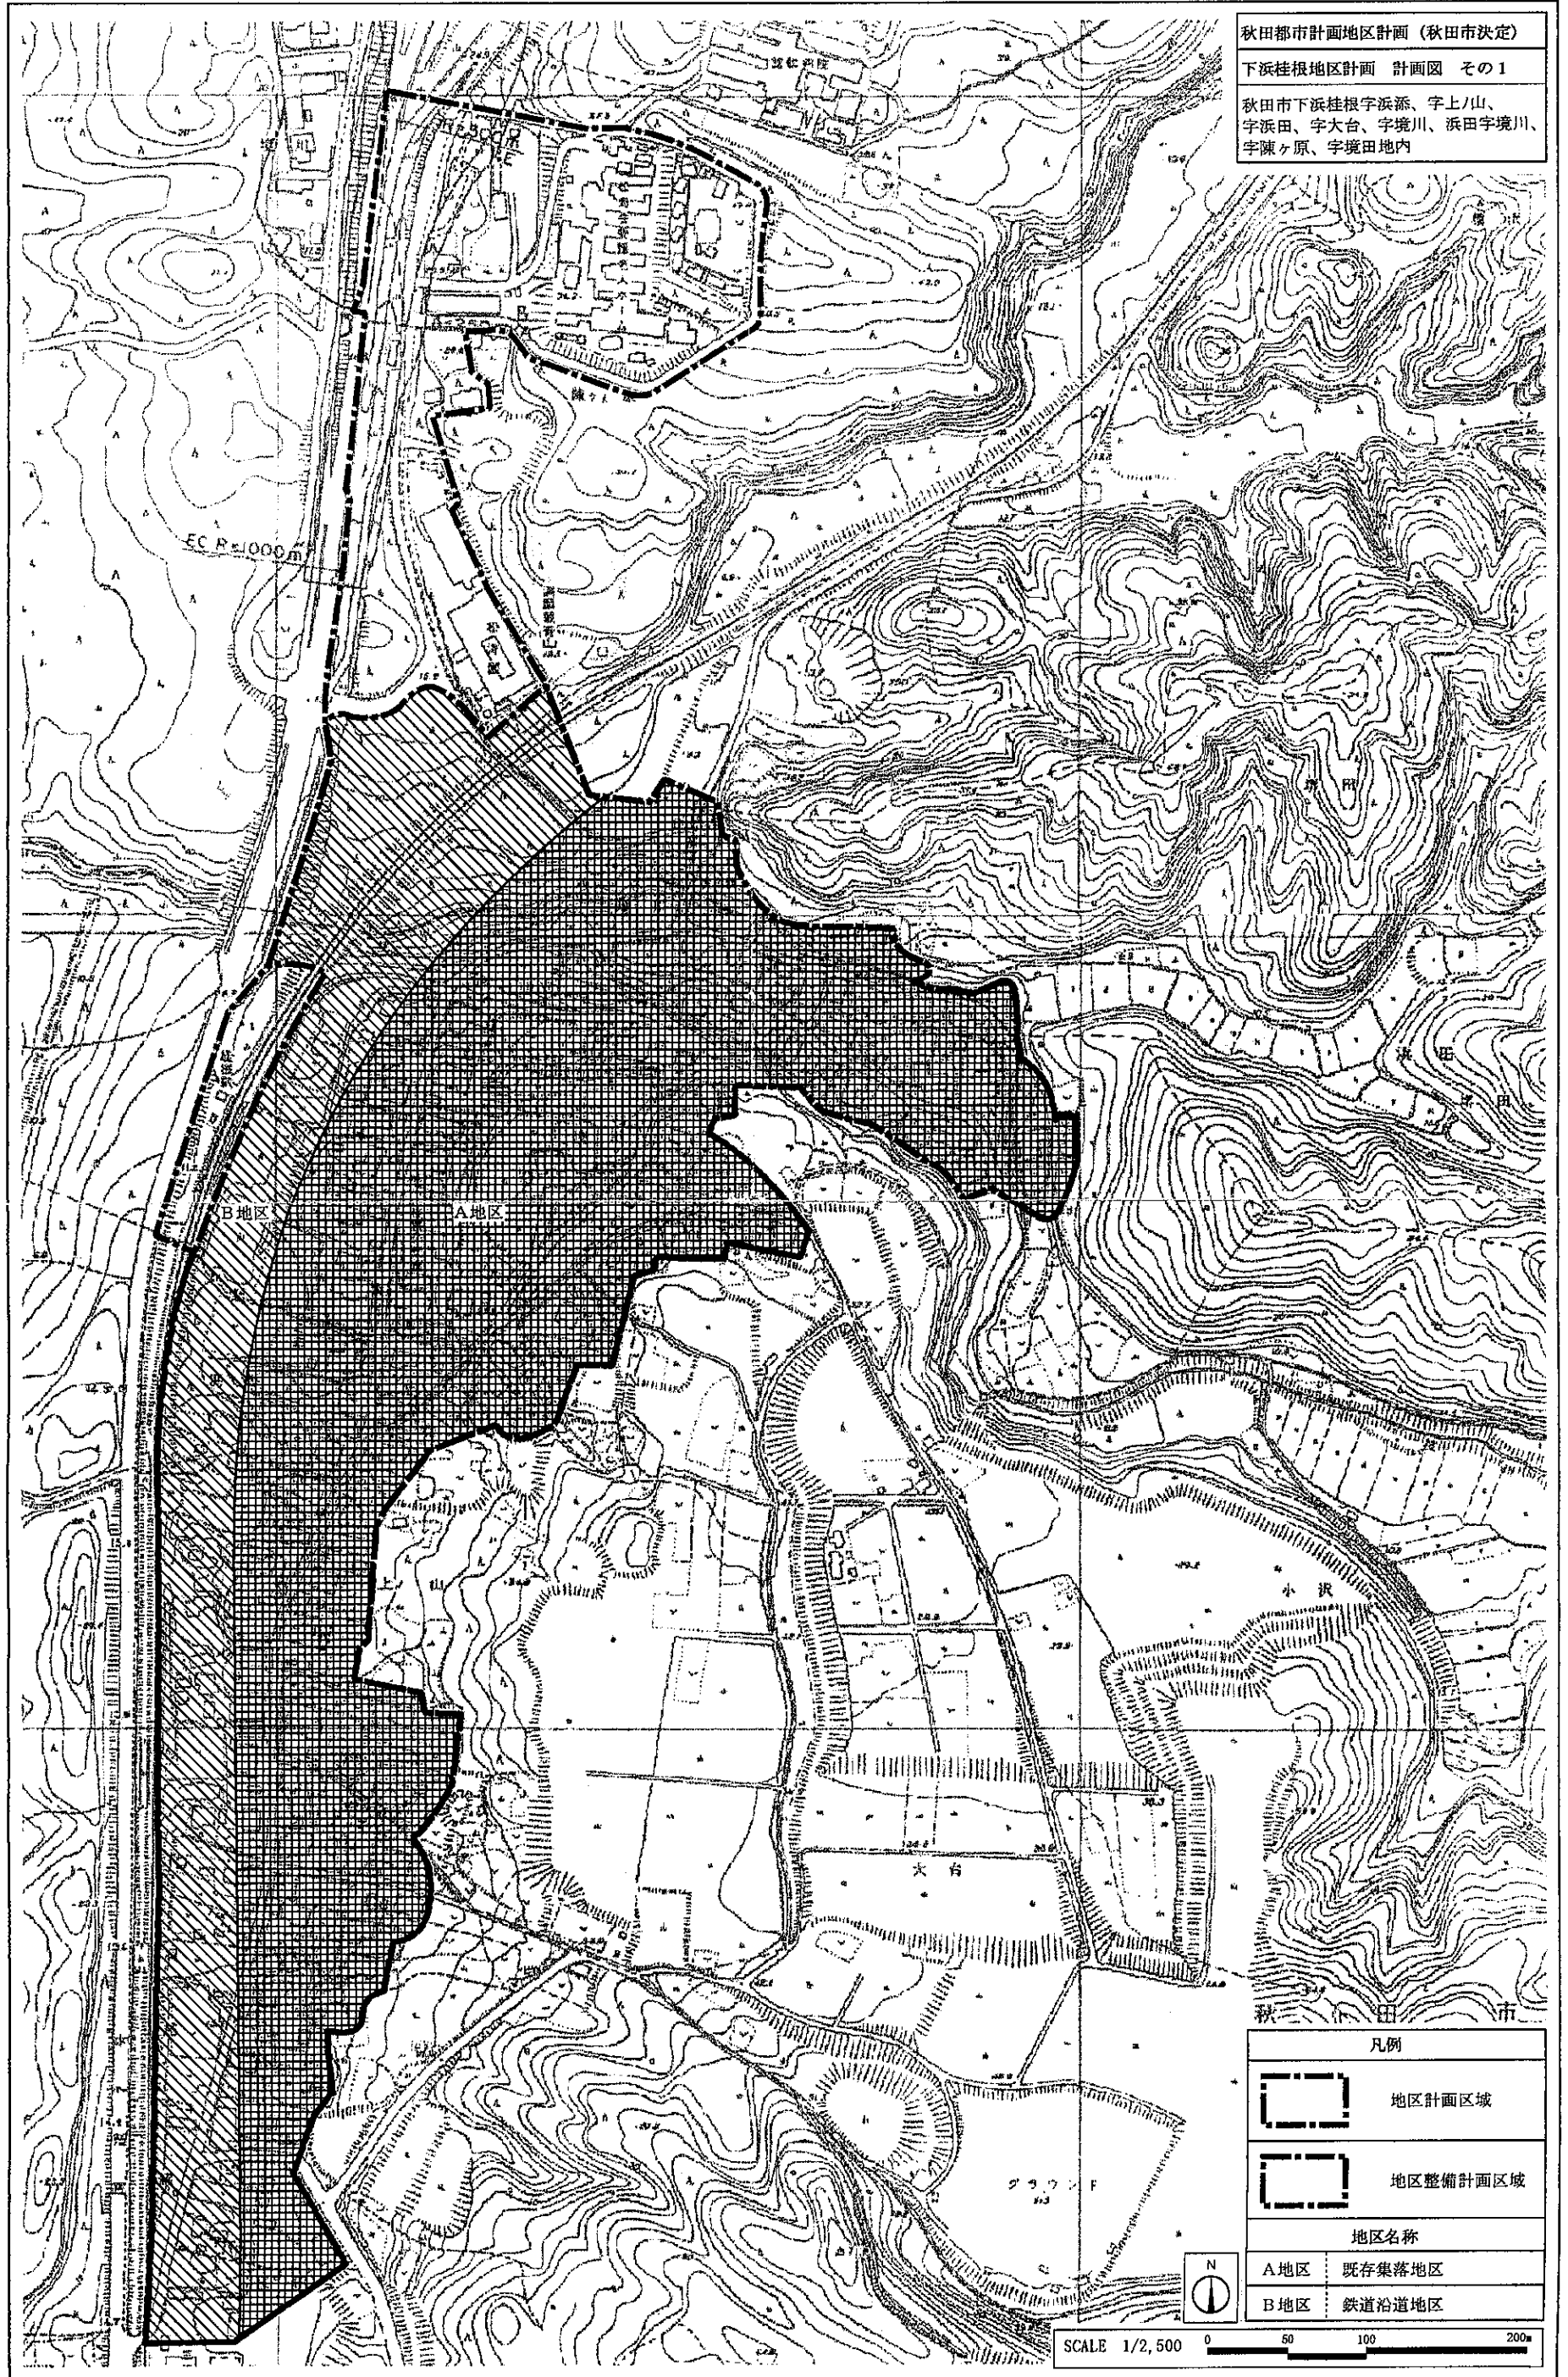

秋田市計画地区計画（秋田市決定）

下浜桂根地区計画 計画図 その1

秋田市下浜桂根字浜添、字上ノ山、
字浜田、字大台、字境川、浜田字境川、
字陳ヶ原、字境田地内

凡例	
	地区計画区域
	地区整備計画区域
地区名称	
A地区	既存集落地区
B地区	鉄道沿道地区

SCALE 1/2,500 0 50 100 200m

秋田市計画地区計画（秋田市決定）
 下浜桂根地区計画 計画図 その2
 秋田市下浜桂根字浜添、字上山、
 字浜田、字大台、字境川、浜田字境川、
 字陳ヶ原、字境田地内

凡例		
地区計画区域		
道路		
地区集散道路 第1号	幅員8m 拡幅	
主要生活道路 第1号	幅員8m 拡幅	
区画道路 第1号	幅員6m 拡幅	
区画道路 第2号	幅員6m 拡幅 (一部新設)	
区画道路 第3号	幅員6m 新設	
区画道路 第4号	幅員6m 新設	
区画道路 第5号	幅員6m 拡幅	
区画道路 第6号	幅員6m 新設 (一部拡幅)	
区画道路 第7号	幅員6m 新設 (一部拡幅)	
区画道路 第8号	幅員6m 新設	
区画道路 第9号	幅員6m 新設 (一部拡幅)	
区画道路 第10号	幅員6m 拡幅 (一部新設)	
区画道路 第11号	幅員6m 新設	
区画道路 第12号	幅員6m 新設	
区画道路 第13号	幅員6m 拡幅	
区画道路 第14号	幅員6m 拡幅	
区画道路 第15号	幅員6m 新設	
区画道路 第16号	幅員8m 既存	
その他		
緑地 第1号		既存
公園 第1号		既存

SCALE 1/2,500 0 50 100 200m