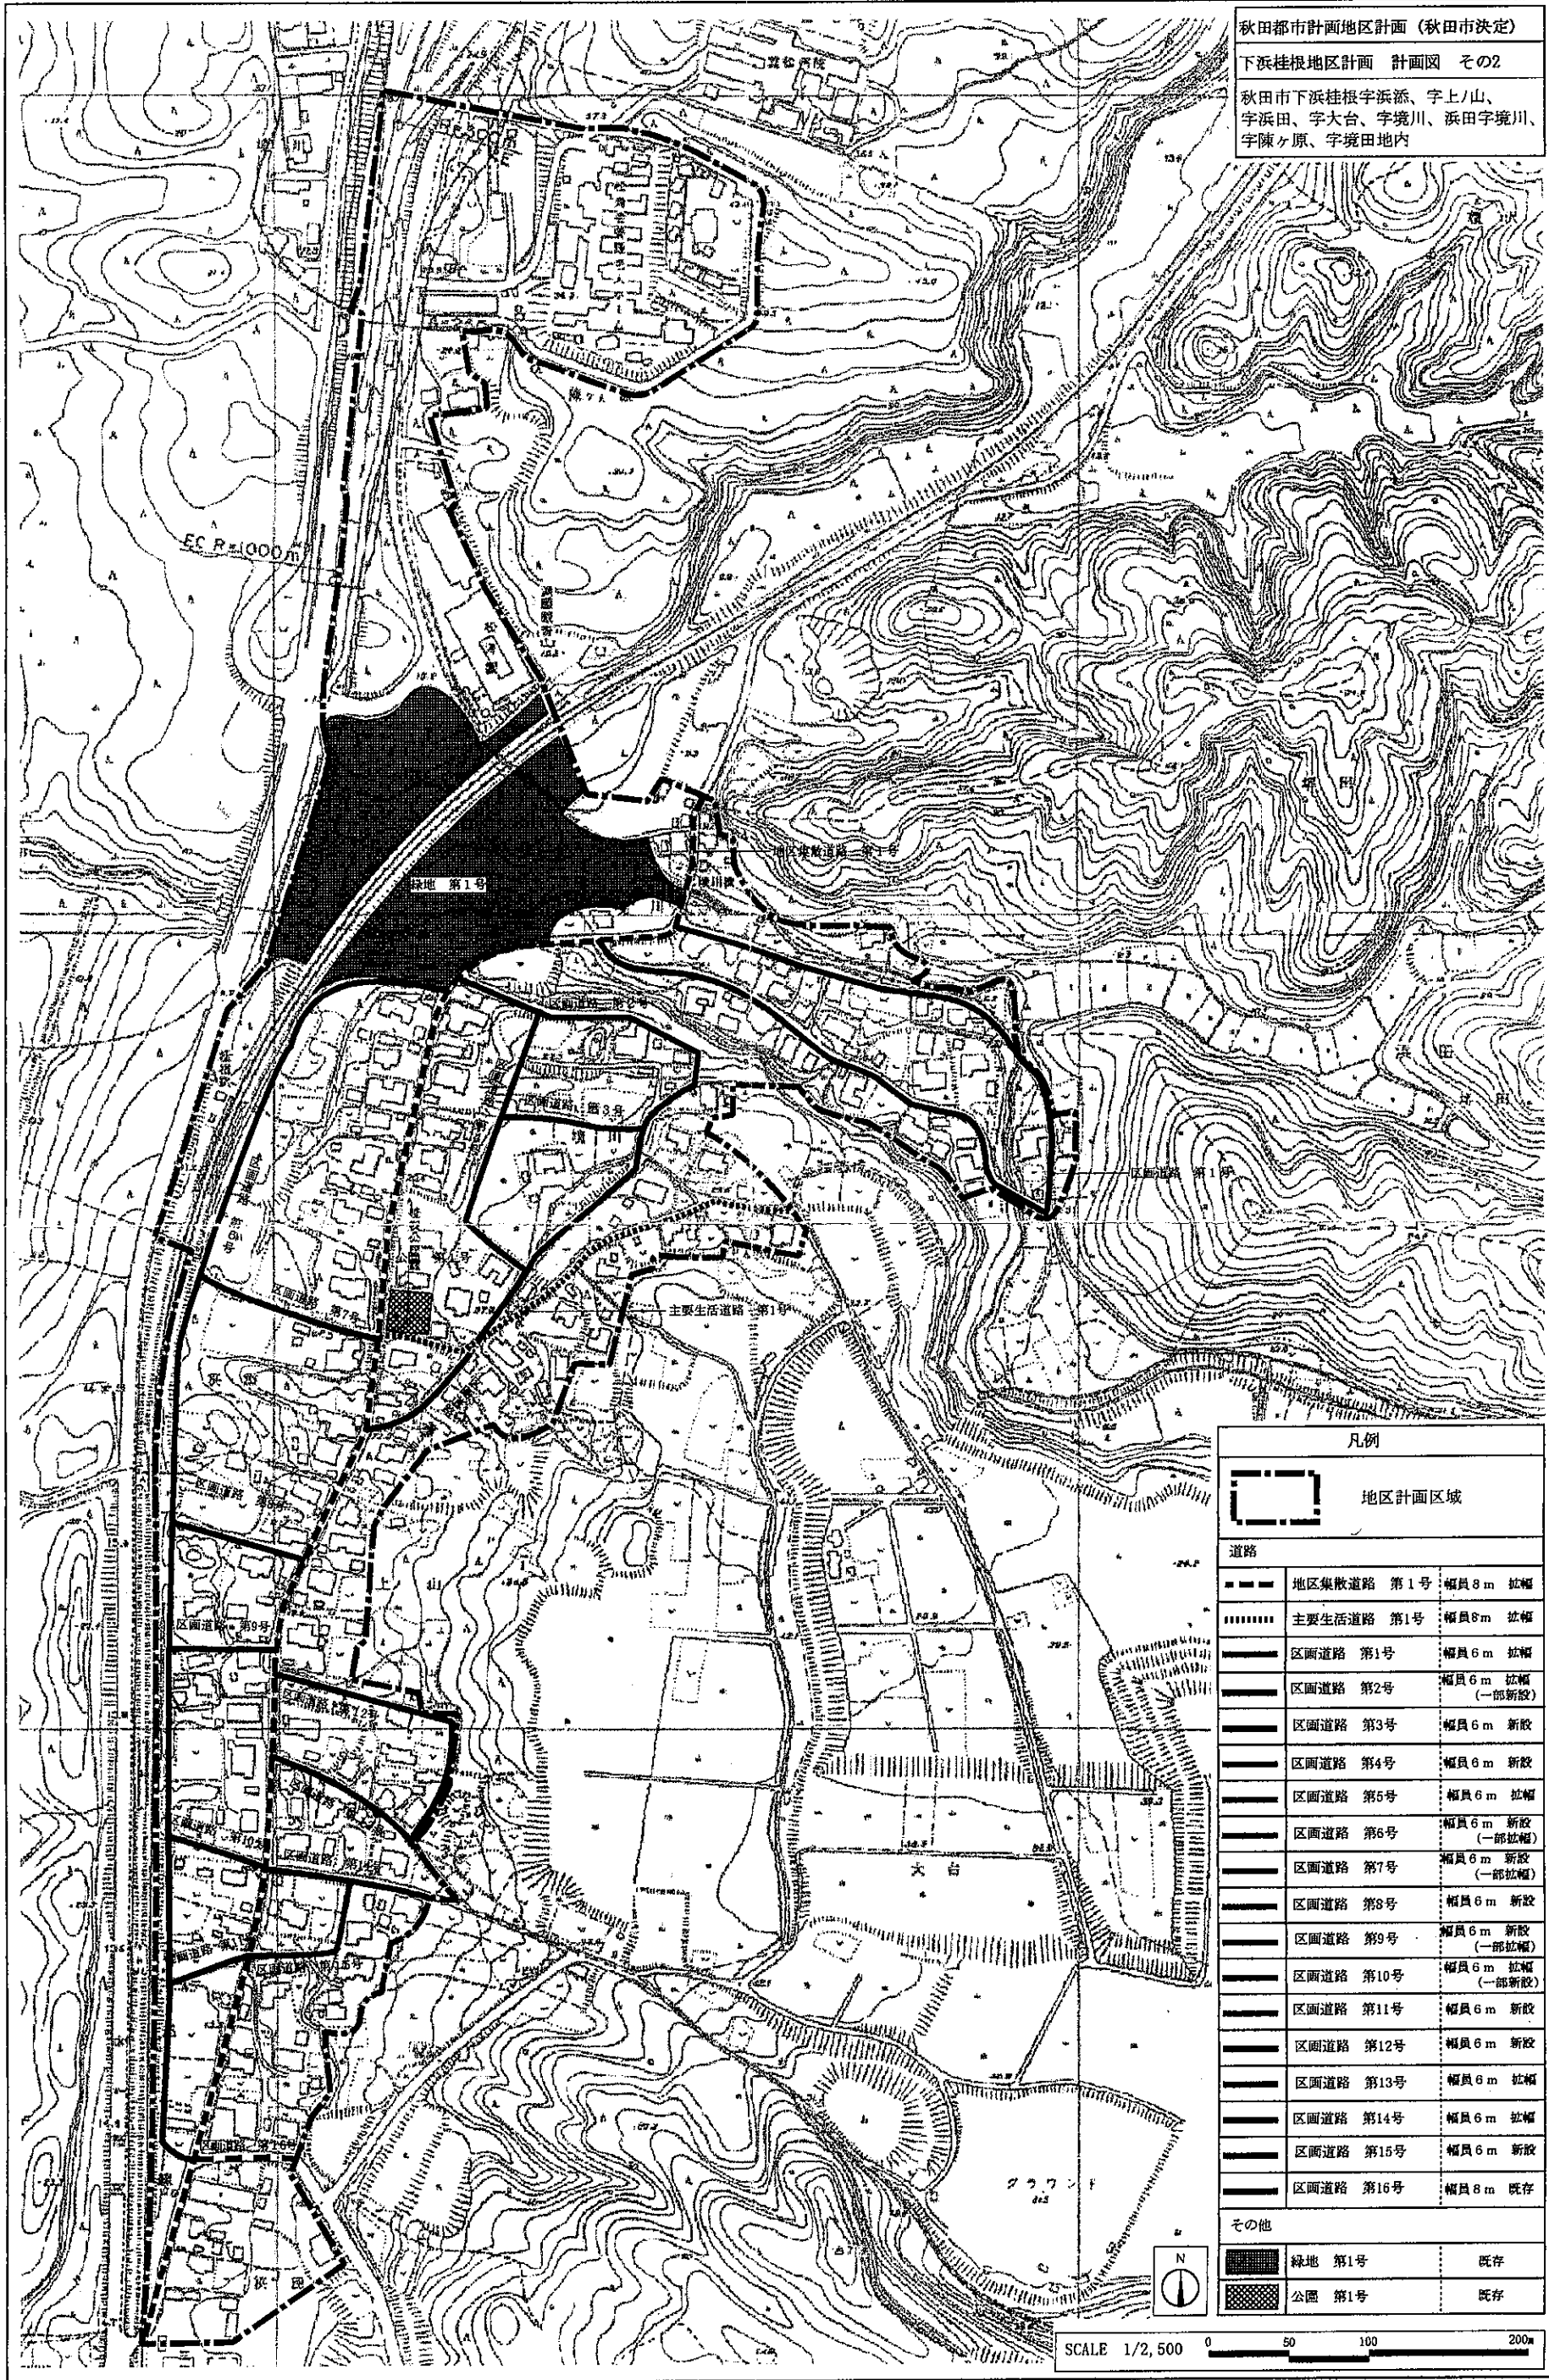

秋田市計画地区計画（秋田市決定）

下浜桂根地区計画 計画図 その1

秋田市下浜桂根字浜添、字上ノ山、
字浜田、字大台、字境川、浜田字境川、
字陳ヶ原、字境田地内

凡例	
	地区計画区域
	地区整備計画区域
地区名称	
A地区	既存集落地区
B地区	鉄道沿道地区

SCALE 1/2,500 0 50 100 200m

秋田市計画地区計画（秋田市決定）
 下浜桂根地区計画 計画図 その2
 秋田市下浜桂根字浜添、字上山、
 字浜田、字大台、字境川、浜田字境川、
 字陳ヶ原、字境田地内

凡例		
地区計画区域		
道路		
地区集散道路 第1号	幅員8m 拡幅	
主要生活道路 第1号	幅員8m 拡幅	
区画道路 第1号	幅員6m 拡幅	
区画道路 第2号	幅員6m 拡幅 (一部新設)	
区画道路 第3号	幅員6m 新設	
区画道路 第4号	幅員6m 新設	
区画道路 第5号	幅員6m 拡幅	
区画道路 第6号	幅員6m 新設 (一部拡幅)	
区画道路 第7号	幅員6m 新設 (一部拡幅)	
区画道路 第8号	幅員6m 新設	
区画道路 第9号	幅員6m 新設 (一部拡幅)	
区画道路 第10号	幅員6m 拡幅 (一部新設)	
区画道路 第11号	幅員6m 新設	
区画道路 第12号	幅員6m 新設	
区画道路 第13号	幅員6m 拡幅	
区画道路 第14号	幅員6m 拡幅	
区画道路 第15号	幅員6m 新設	
区画道路 第16号	幅員8m 既存	
その他		
緑地 第1号		既存
公園 第1号		既存

SCALE 1/2,500 0 50 100 200m