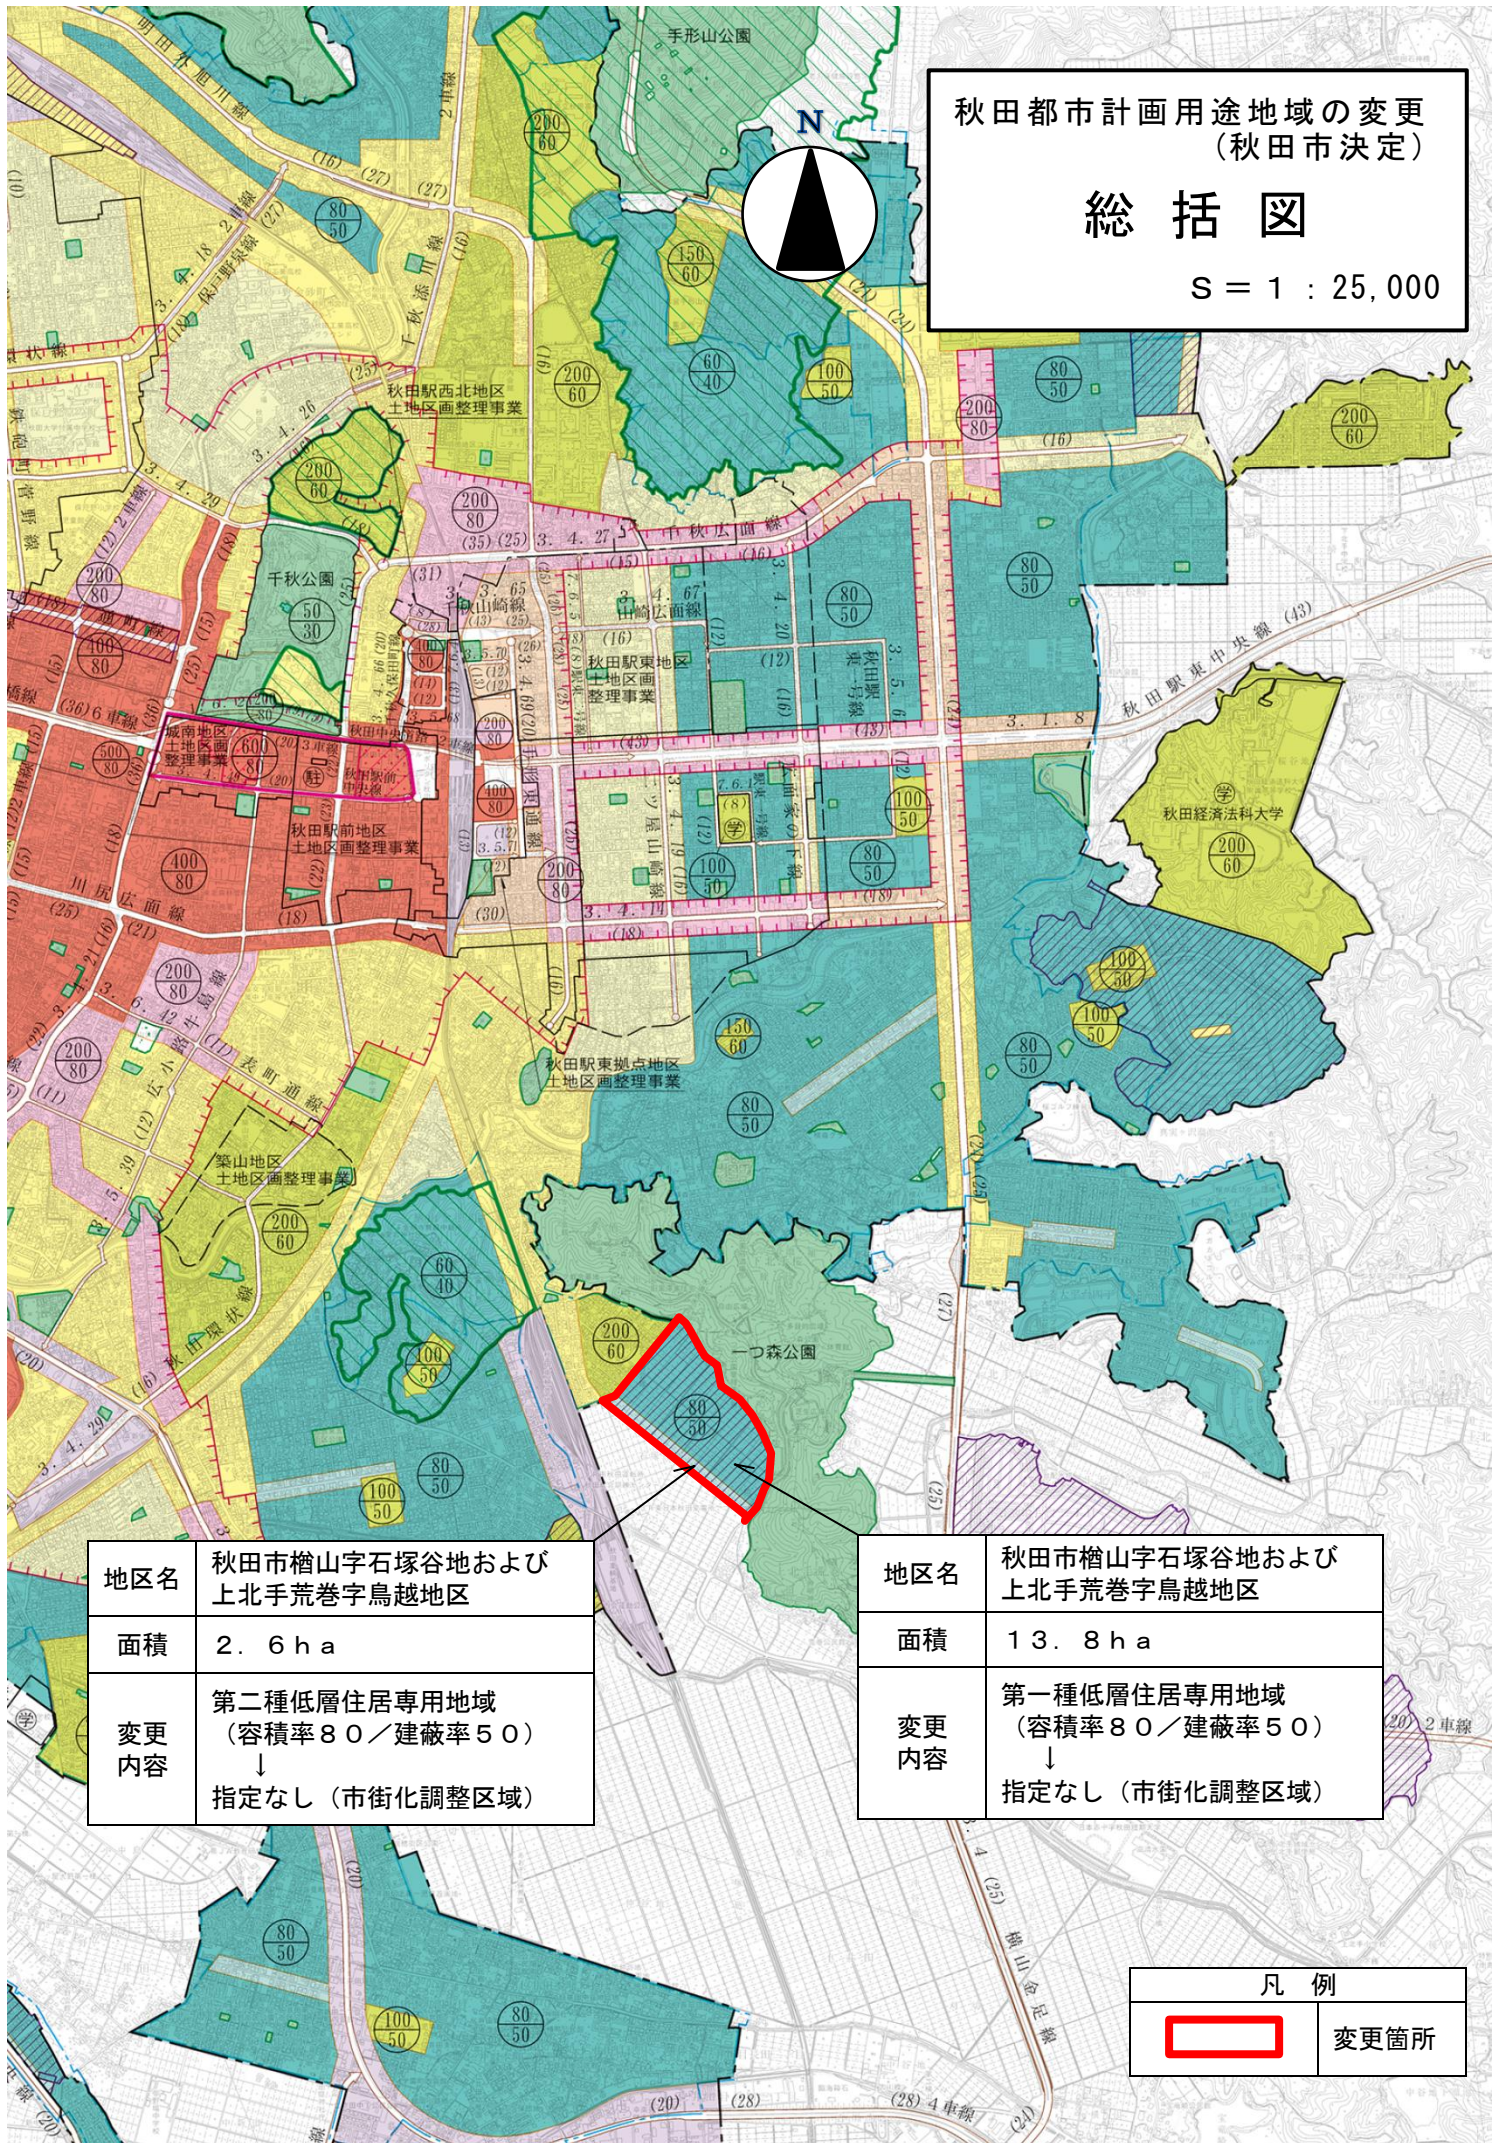

秋田都市計画用途地域の変更
(秋田市決定)

総括図

S = 1 : 25,000

地区名	秋田市榎山字石塚谷地および 上北手荒巻字鳥越地区
面積	2.6 ha
変更内容	第二種低層住居専用地域 (容積率80/建蔽率50) ↓ 指定なし(市街化調整区域)

地区名	秋田市榎山字石塚谷地および 上北手荒巻字鳥越地区
面積	13.8 ha
変更内容	第一種低層住居専用地域 (容積率80/建蔽率50) ↓ 指定なし(市街化調整区域)

凡例	
	変更箇所