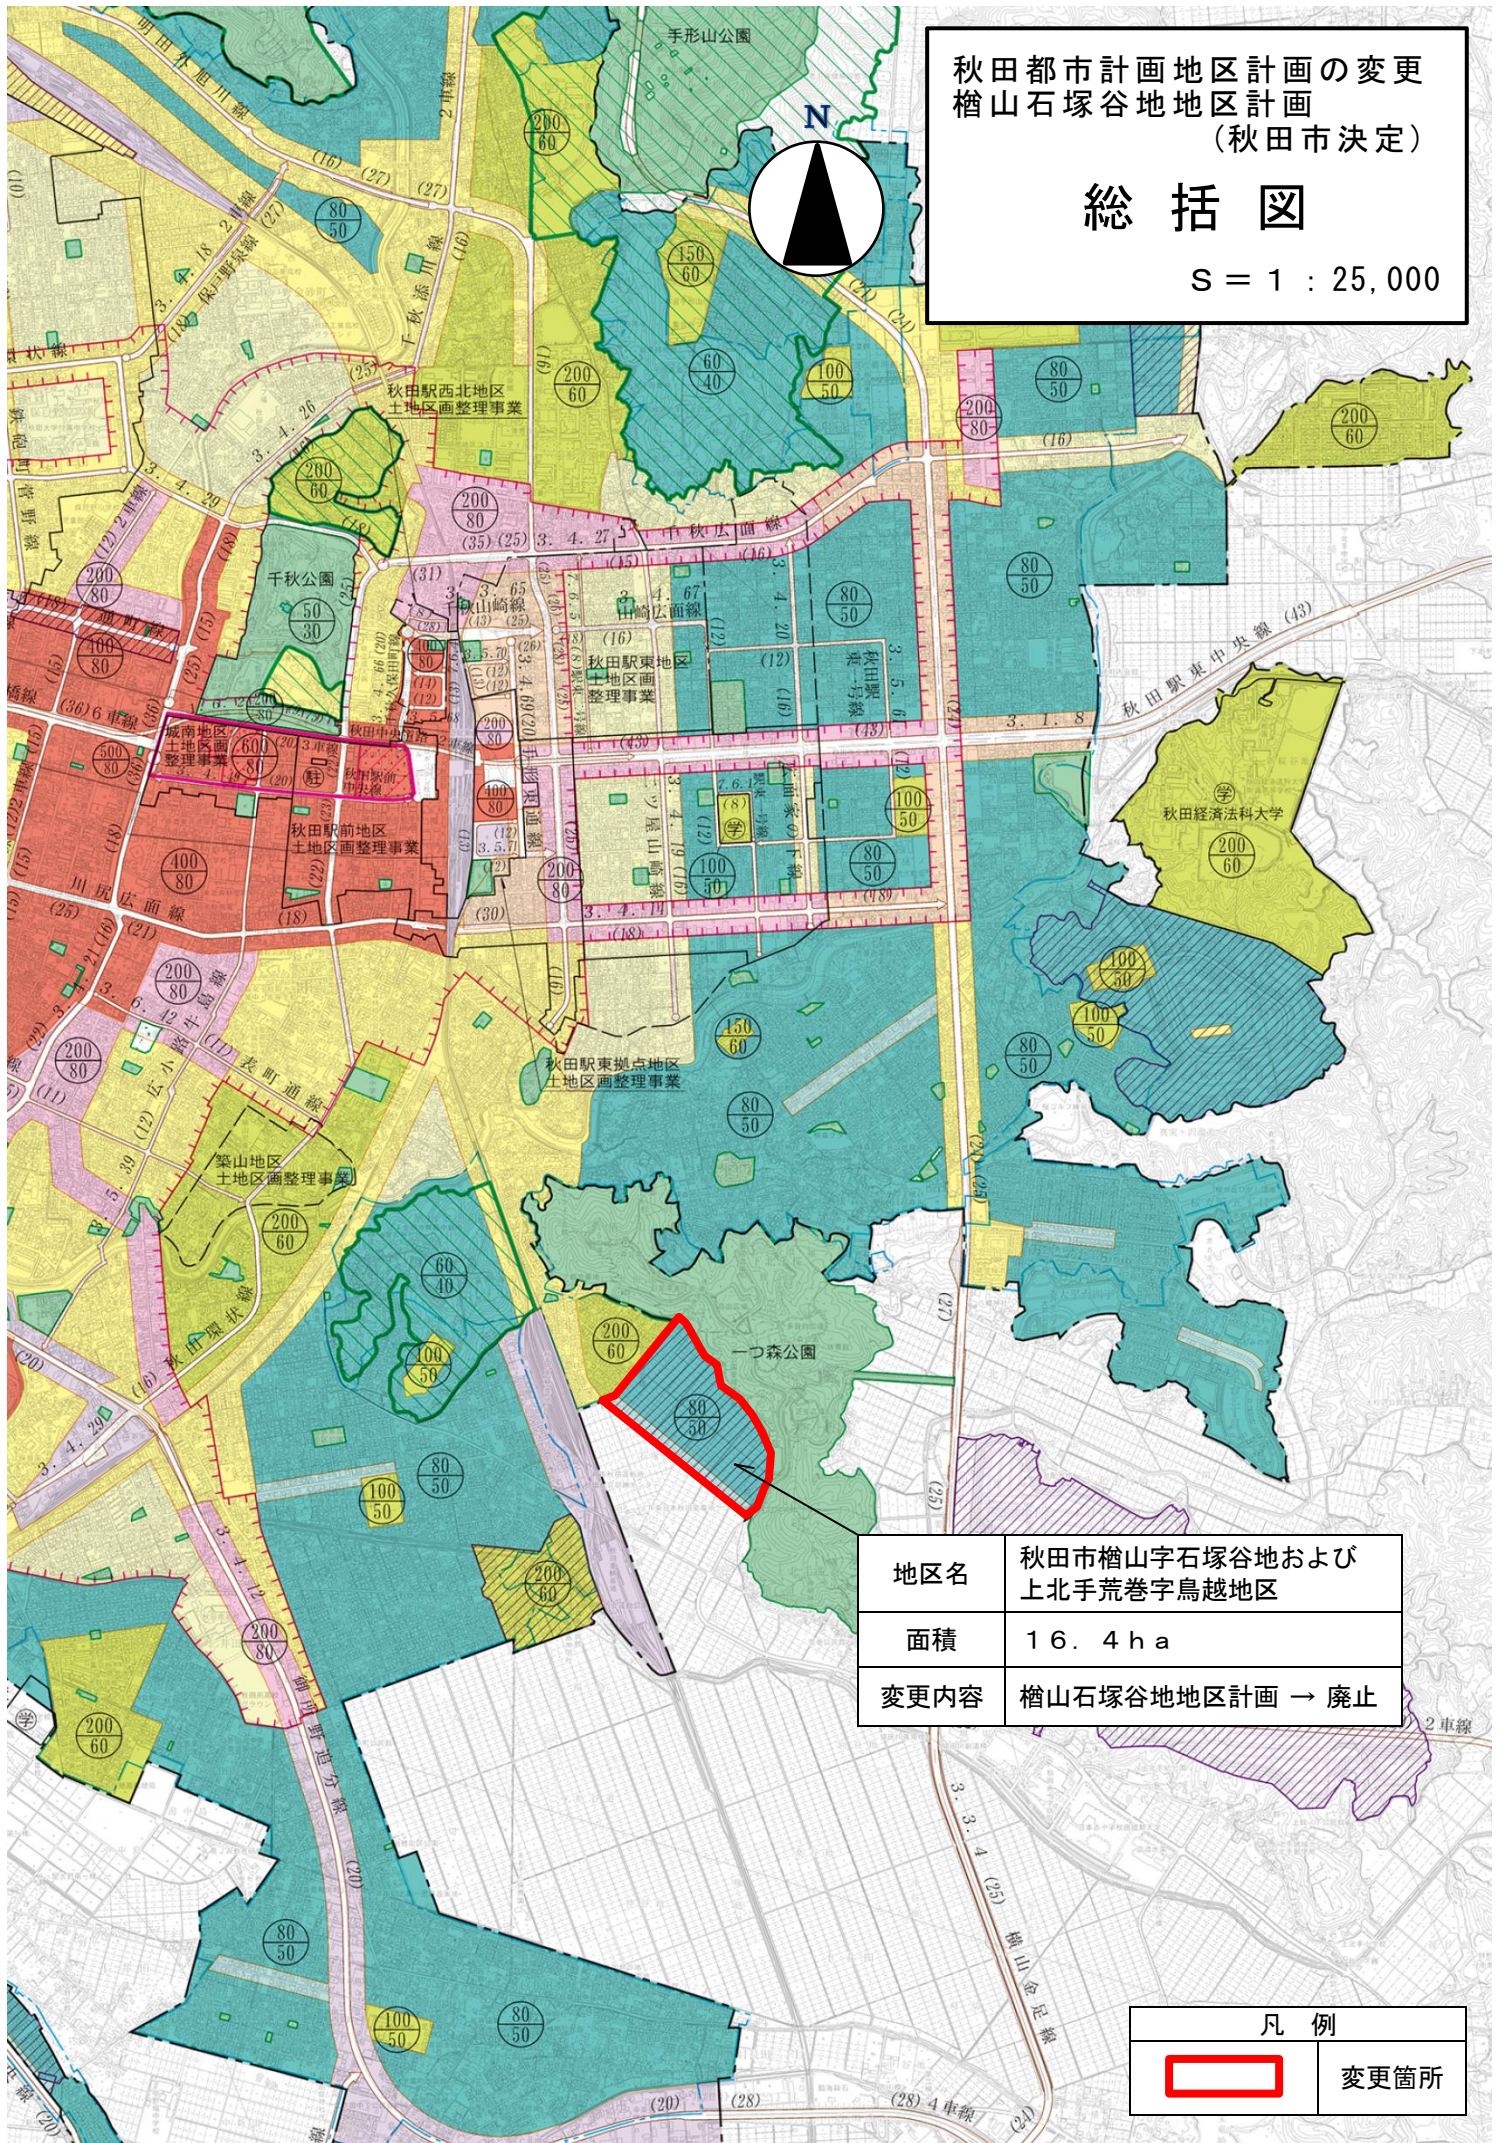

秋田都市計画地区計画の変更  
 榎山石塚谷地地区計画  
 (秋田市決定)

# 総括図

S = 1 : 25,000

地区名	秋田市榎山字石塚谷地および 上北手荒巻字鳥越地区
面積	16.4ha
変更内容	榎山石塚谷地地区計画 → 廃止

凡例	
	変更箇所