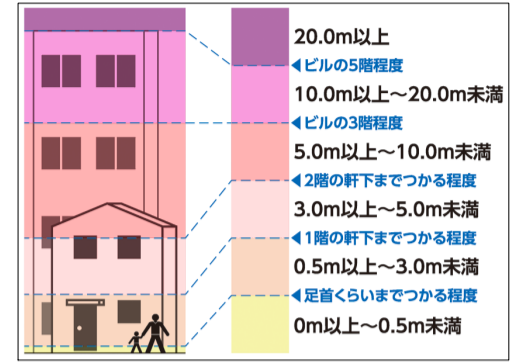

北部市民サービスセンター

土崎聖書キリスト教会グローリアチャペル

【地区の見方】

避難に役立つ施設（平成31年3月5日現在）

- 津波避難ビル
- 津波避難場所
- 📢 津波警報サイレン

避難するときに危険な箇所を確認しましょう

浸水した場合に想定される浸水深と目安

避難困難地域