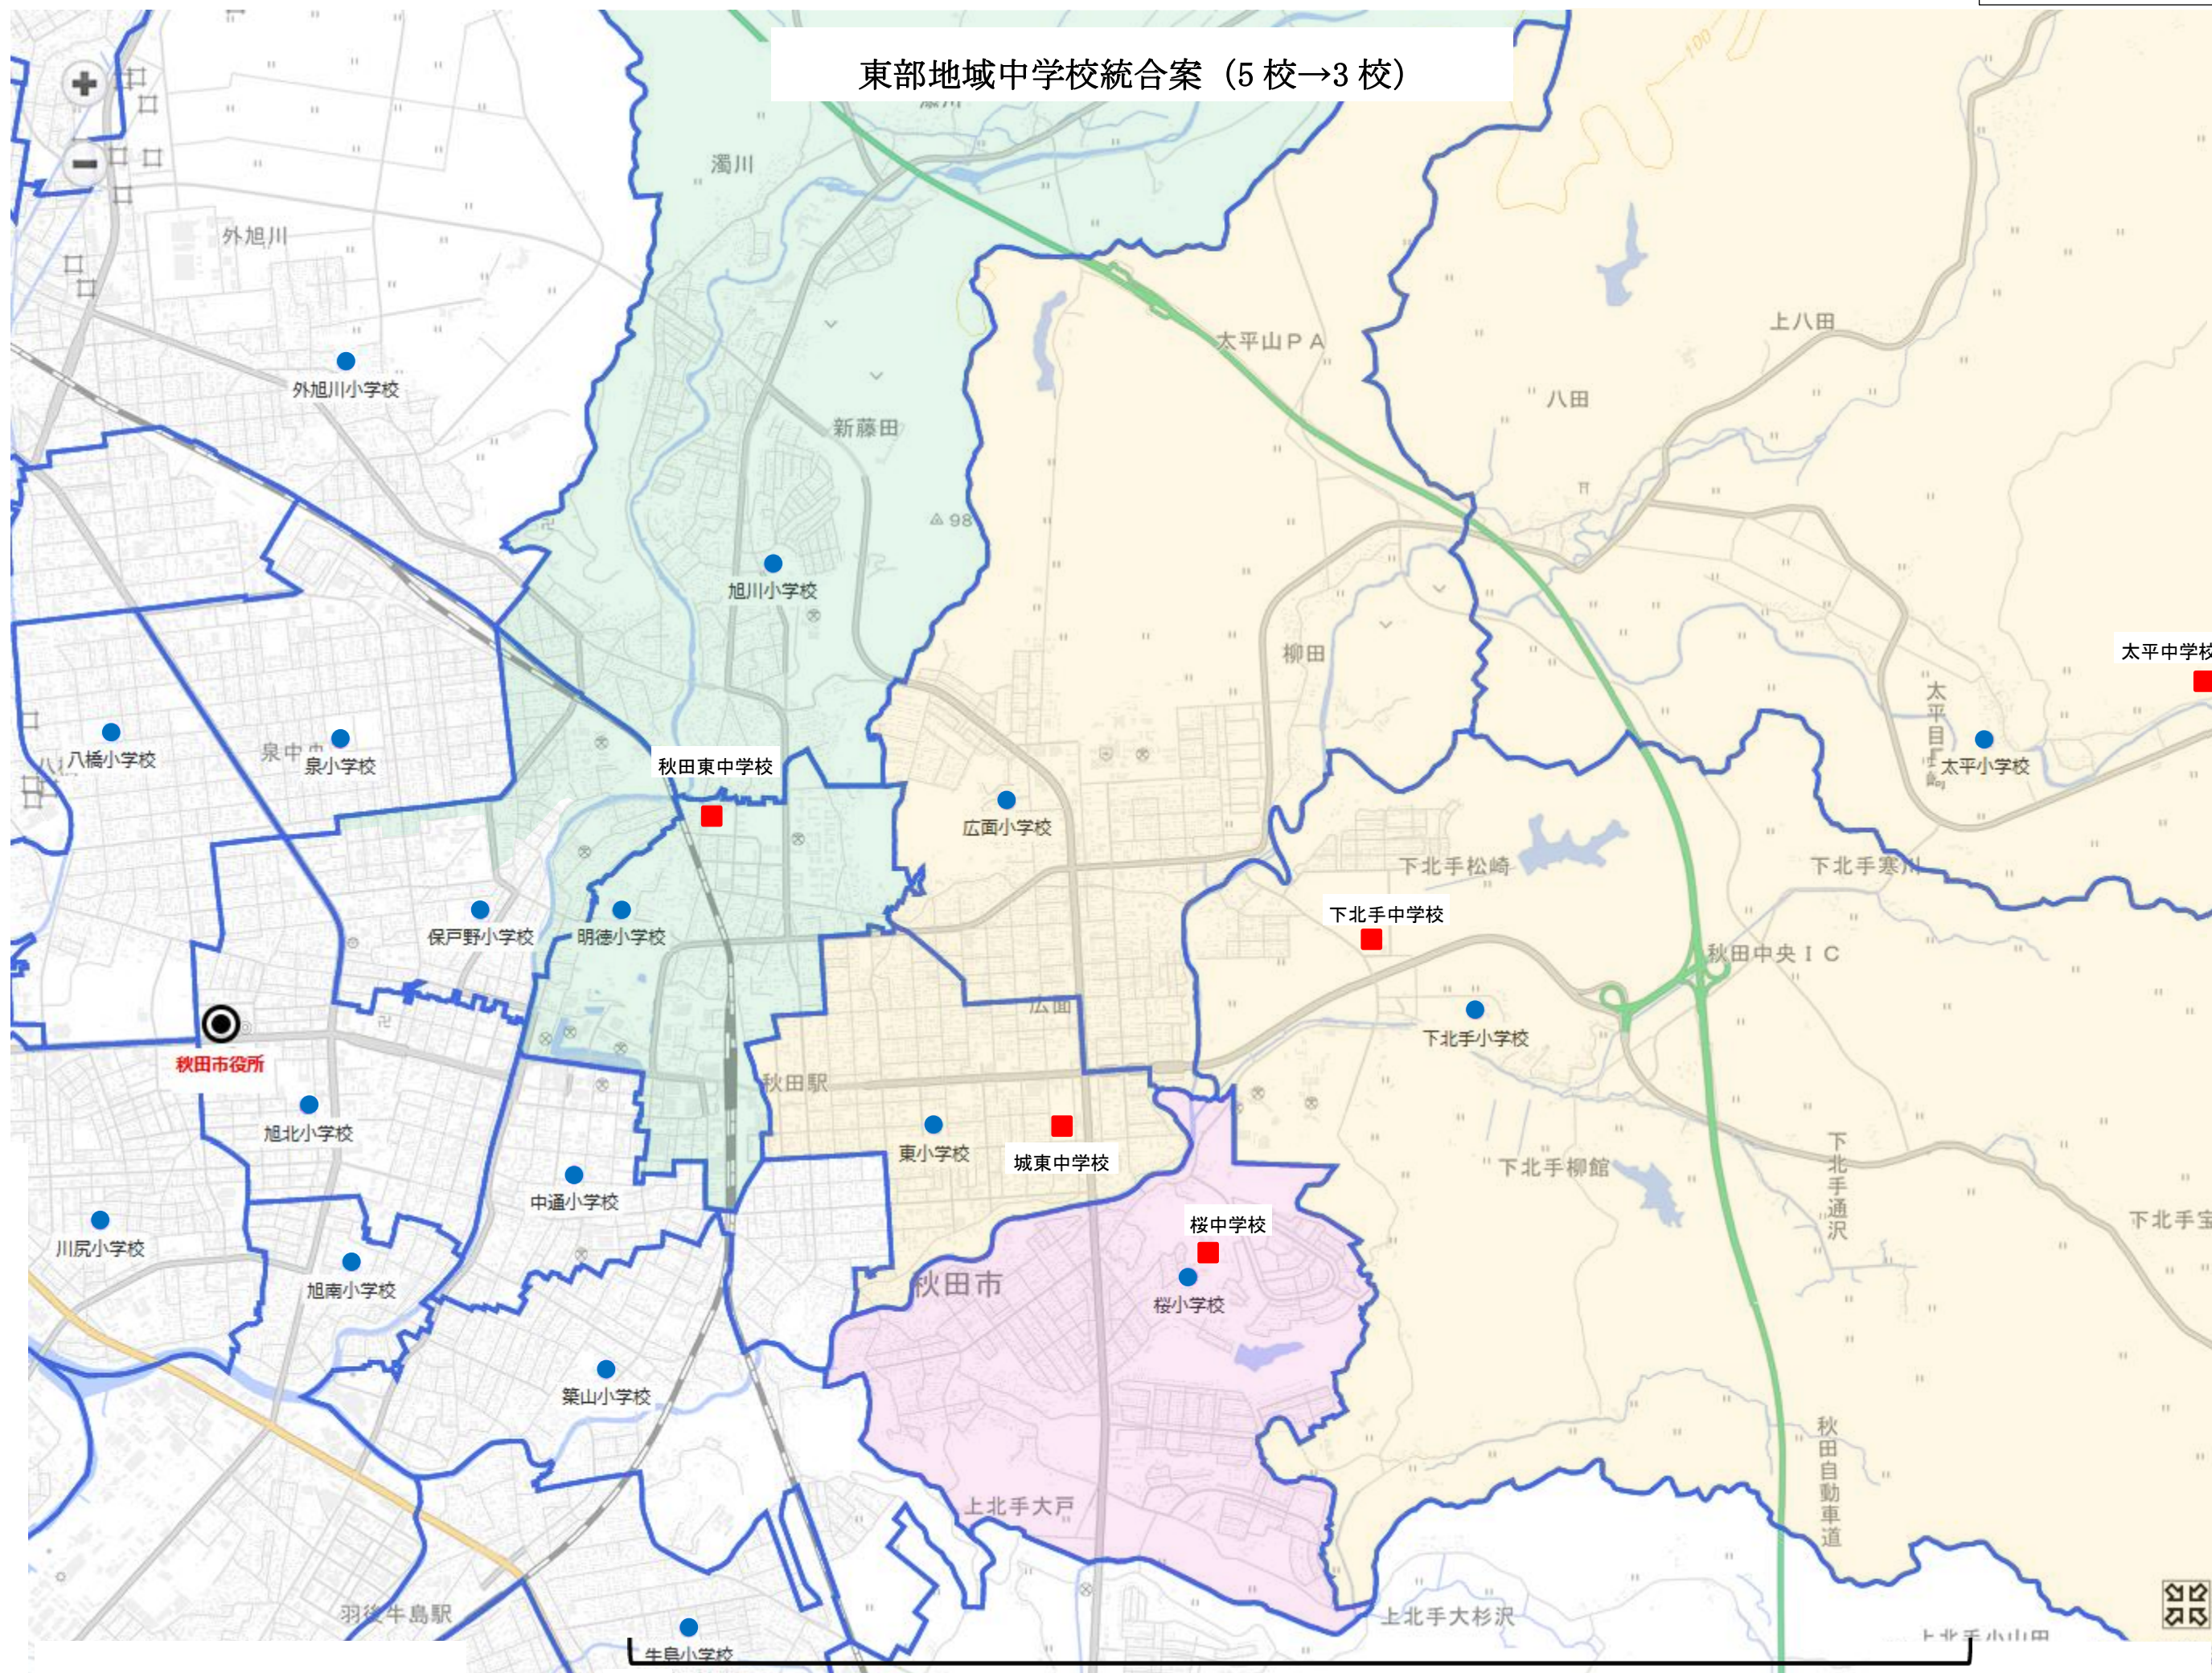

東部地域小学校統合案（7校→5校）

※このマップは、あくまでも学区を示すための参考資料です。

東部地域中学校統合案（5校→3校）

※このマップは、あくまでも学区を示すための参考資料です。