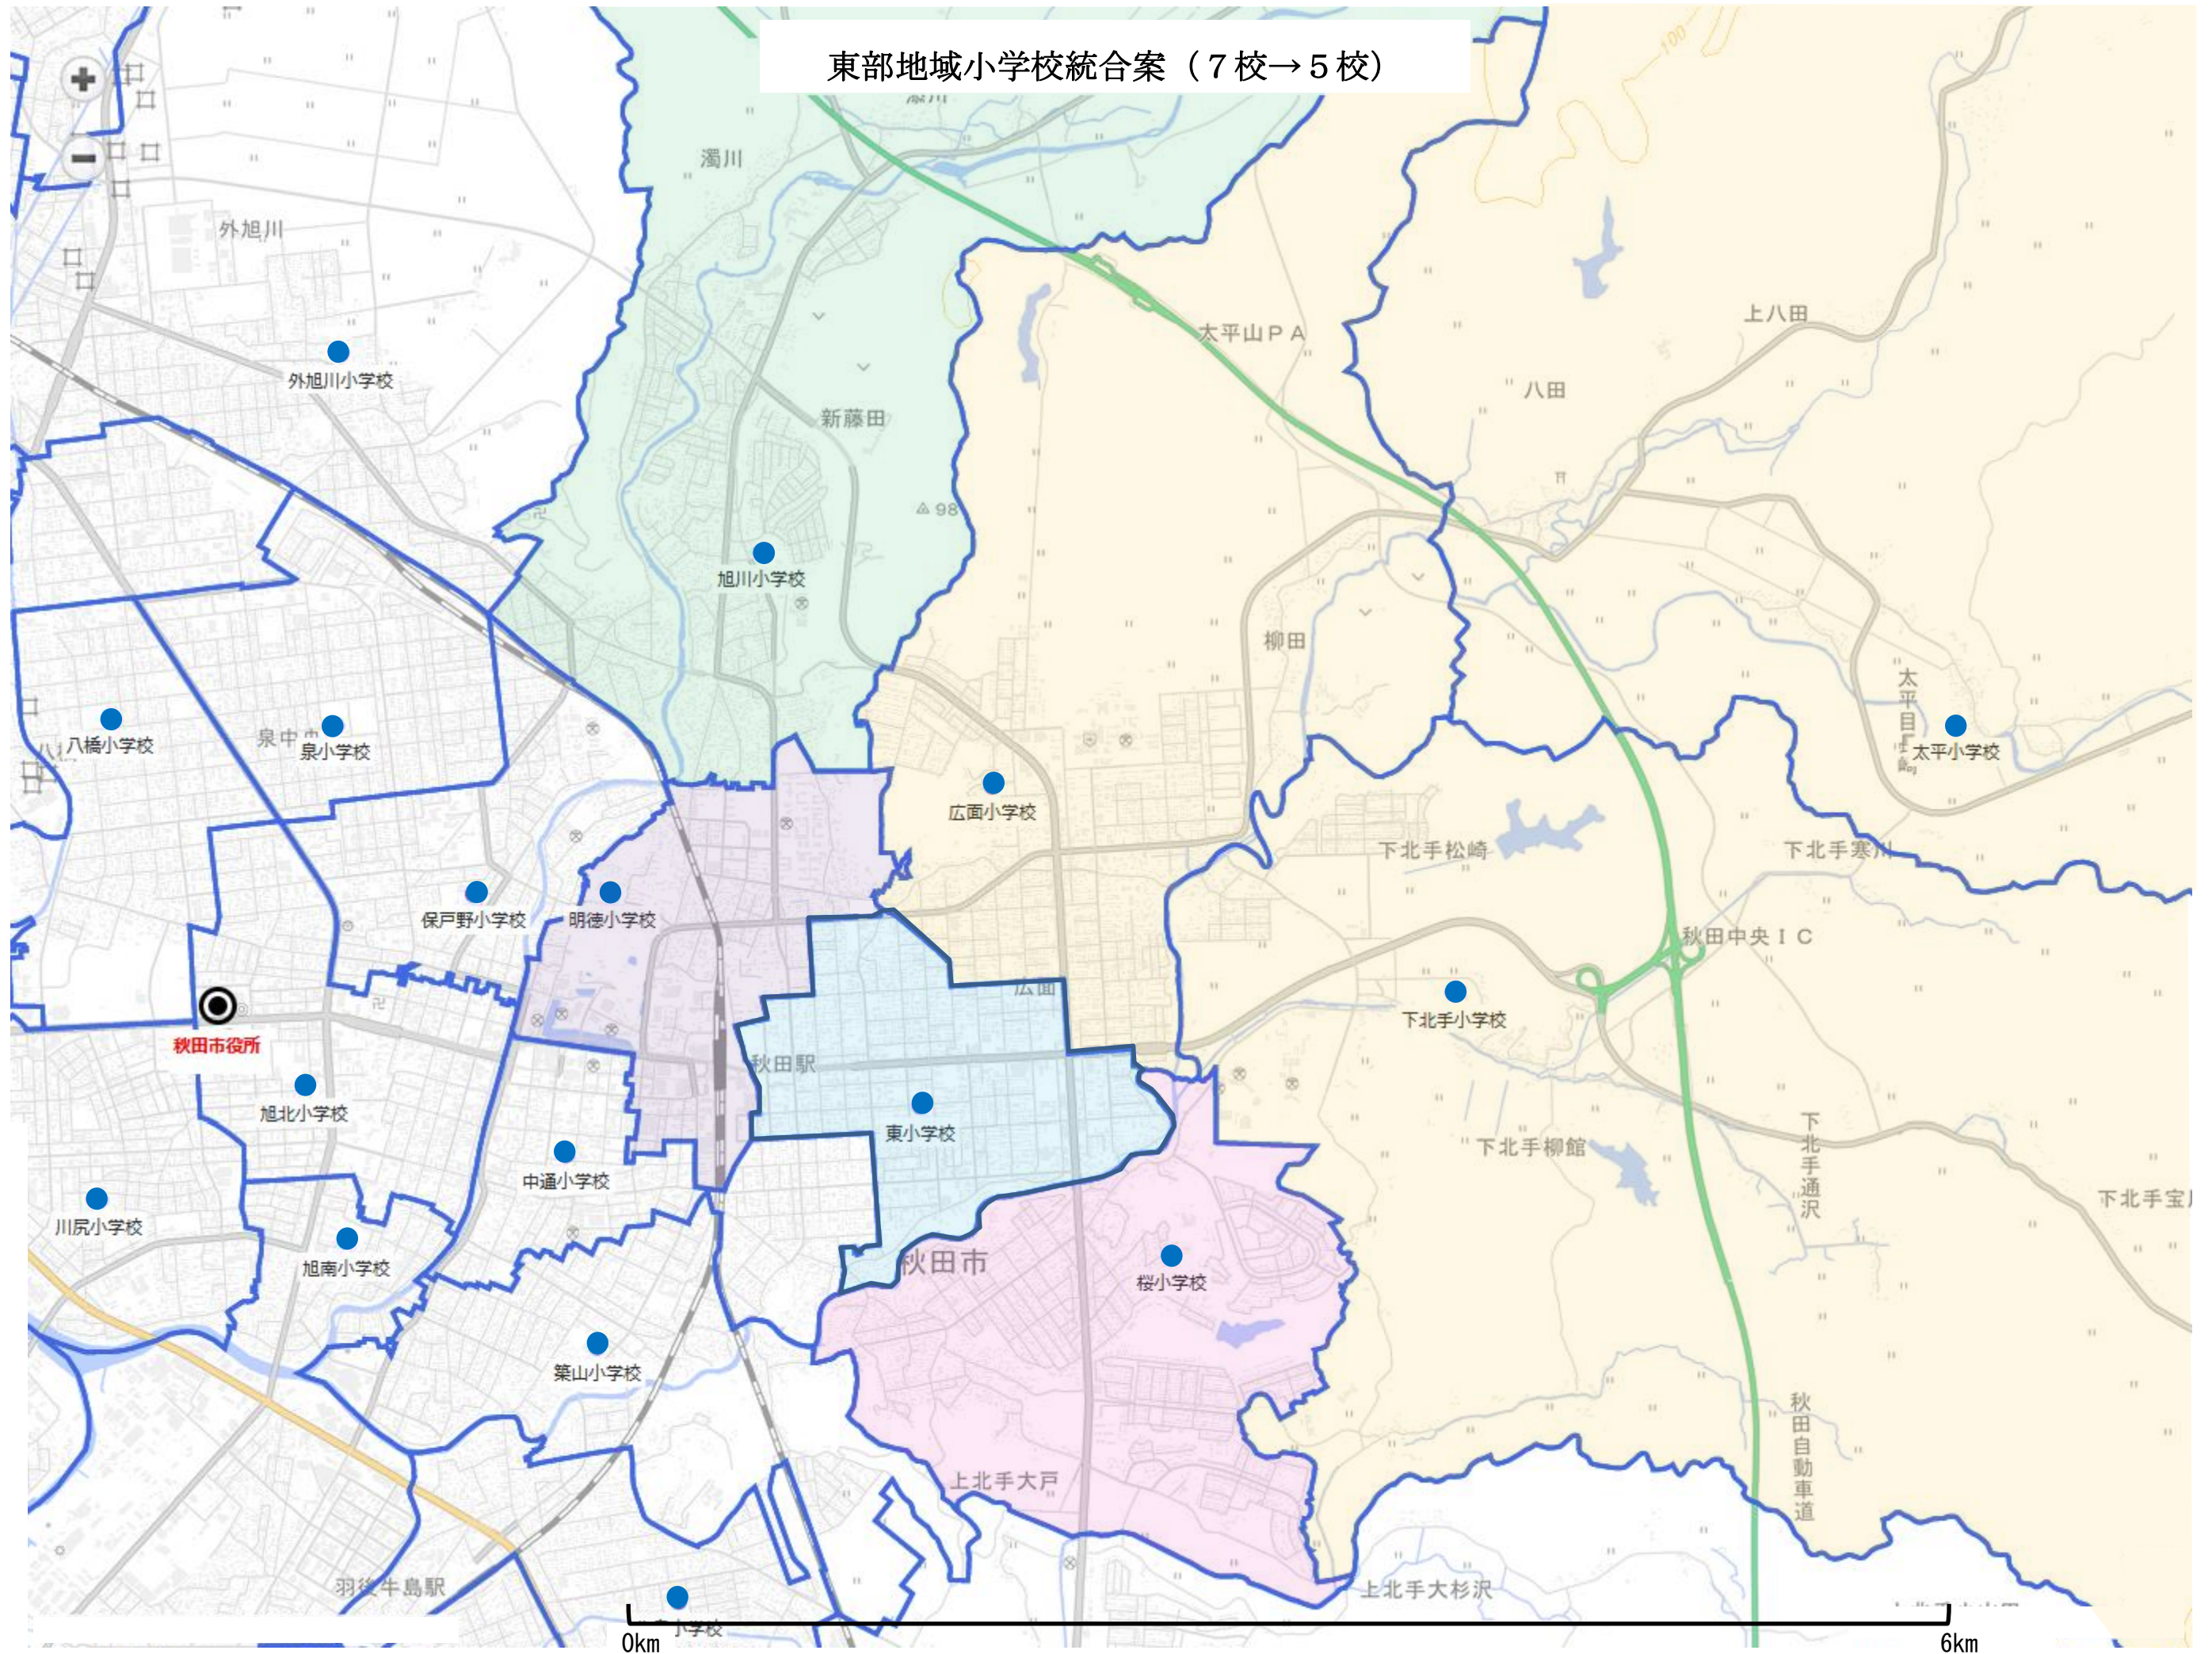

東部地域小学校統合案（7校→5校）

※このマップは、あくまでも学区を示すための参考資料です。

東部地域中学校統合案（5校→3校）

※このマップは、あくまでも学区を示すための参考資料です。