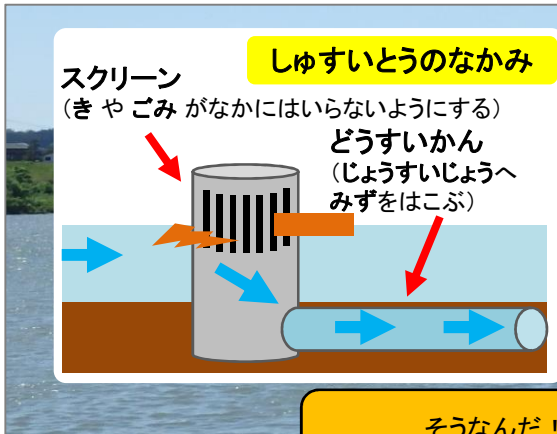

カンさんぽ ~みずはどこからやってくるの?~

Vol.53 発行日 令和6年5月31日

そうなんだ!
みずはどこからくるの?

みずは、ダムからとどくだね!
あめやゆきがすくないときは、
かわのみずもすくなくなるんだって。
みずはたいせつにつかおう!

お問い合わせ
秋田市上下水道局
浄水課
☎ 018-839-2211

秋田市上下水道局
マスコットキャラクター
「カンちゃん」
(本名:水乃環太郎)

あきたしでは、いちねんかんにおふる1おく9せんまん
かいぶんのみずを、かわやじめんのしたからとっています。
ほとんどのみずは、おものがわからくんでいます。