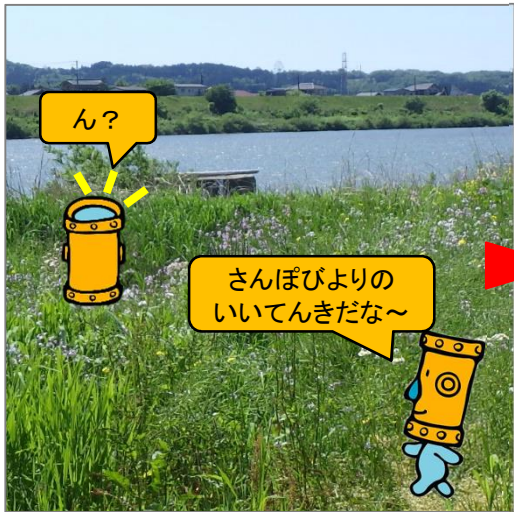

カンさんぽ ~みずはどこからやってくるの?~

Vol.53 発行日 令和6年5月31日

そうなんだ!
みずはどこからくるの?

みずは、ダムからとどくだね!
あめやゆきがすくないときは、
かわのみずもすくなくなるんだって。
みずはたいせつにつかおう!

お問い合わせ
秋田市上下水道局
浄水課
☎ 018-839-2211

秋田市上下水道局
マスコットキャラクター
「カンちゃん」
(本名:水乃環太郎)

あきたしでは、いちねんかんにおふる1おく9せんまん
かいぶんのみずを、かわやじめんのしたからとっています。
ほとんどのみずは、おものがわからくんでいます。