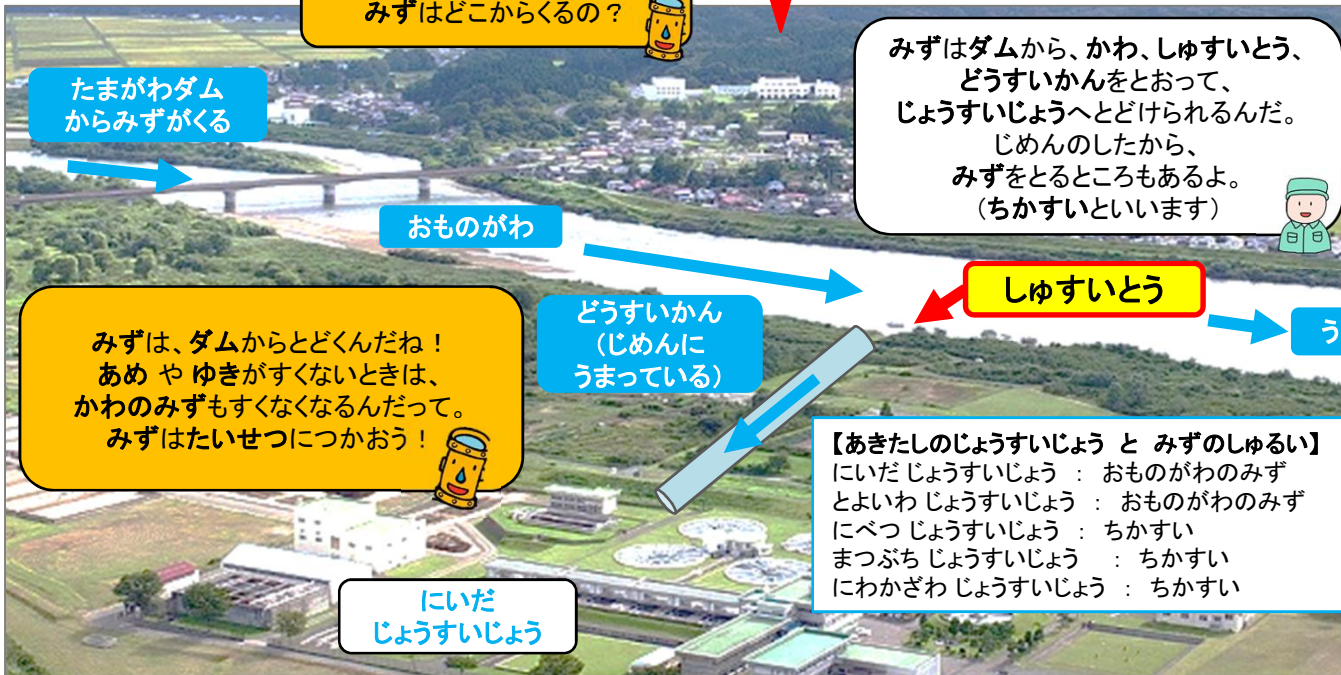

カンさんぽ ~みずはどこからやってくるの?~

Vol.53 発行日 令和6年5月31日

そうなんだ!
みずはどこからくるの?

みずは、ダムからとどくだね!
あめやゆきがすくないときは、
かわのみずもすくなくなるんだって。
みずはたいせつにつかおう!

お問い合わせ
秋田市上下水道局
浄水課
☎ 018-839-2211

秋田市上下水道局
マスコットキャラクター
「カンちゃん」
(本名:水乃環太郎)

あきたしでは、いちねんかんにおふる1おく9せんまん
かいぶんのみずを、かわやじめんのしたからとっています。
ほとんどのみずは、おものがわからくんでいます。