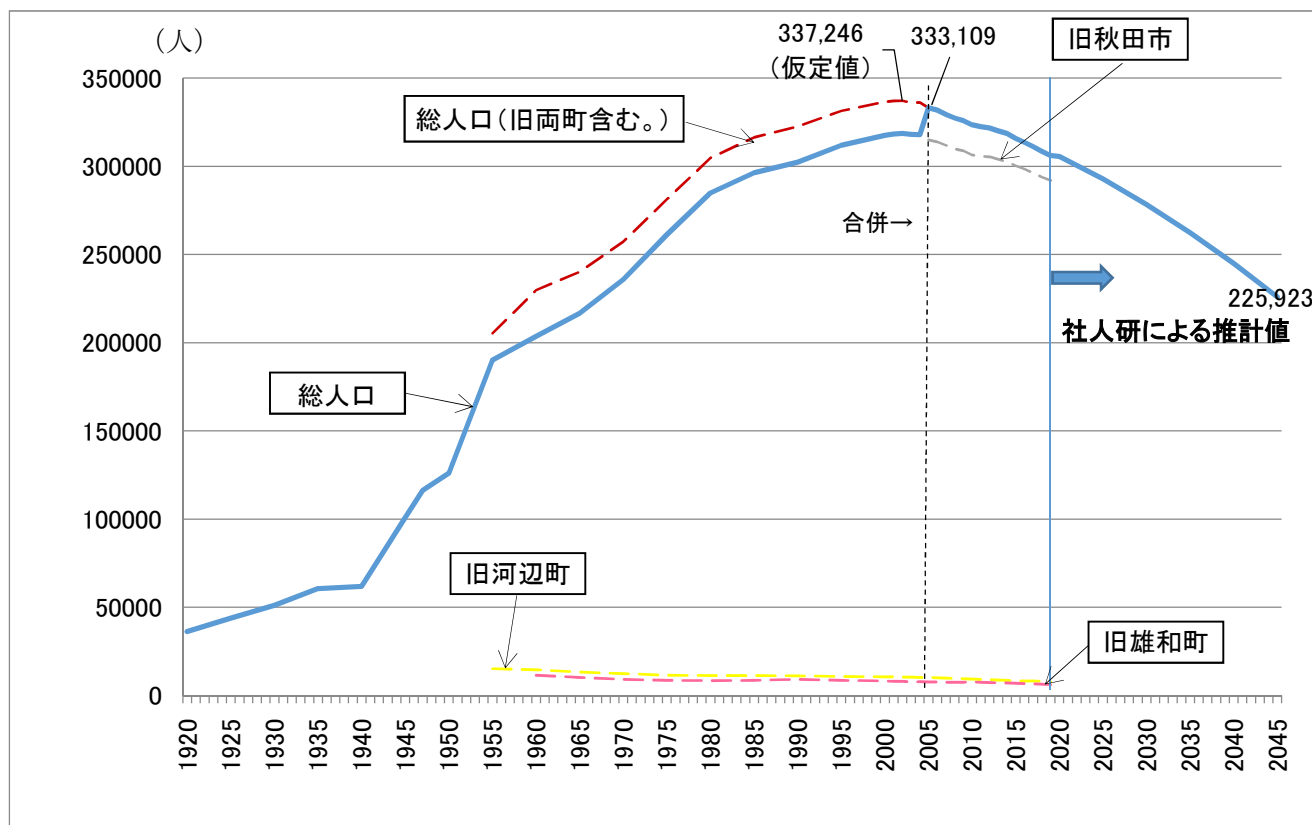

図表 1 総人口の推移

※秋田市情報統計課による推計人口、社人研「日本の地域別将来推計人口」

- ・総人口（旧両町含む。）・・・旧両町を含めた現秋田市の区域における総人口（～2005年）
 - ・総人口・・・各年における「秋田市」の総人口
 - ・旧秋田市・・・合併～2020 ※合併以前は総人口に同じ
 - ・旧河辺町・・・（1955～2005年）
 - ・旧雄和町・・・（1957～2005年）※施行時雄和村、1972年に町施行
- （注）旧両町は、平成17年合併時における行政区域となったとき以降の年を集計