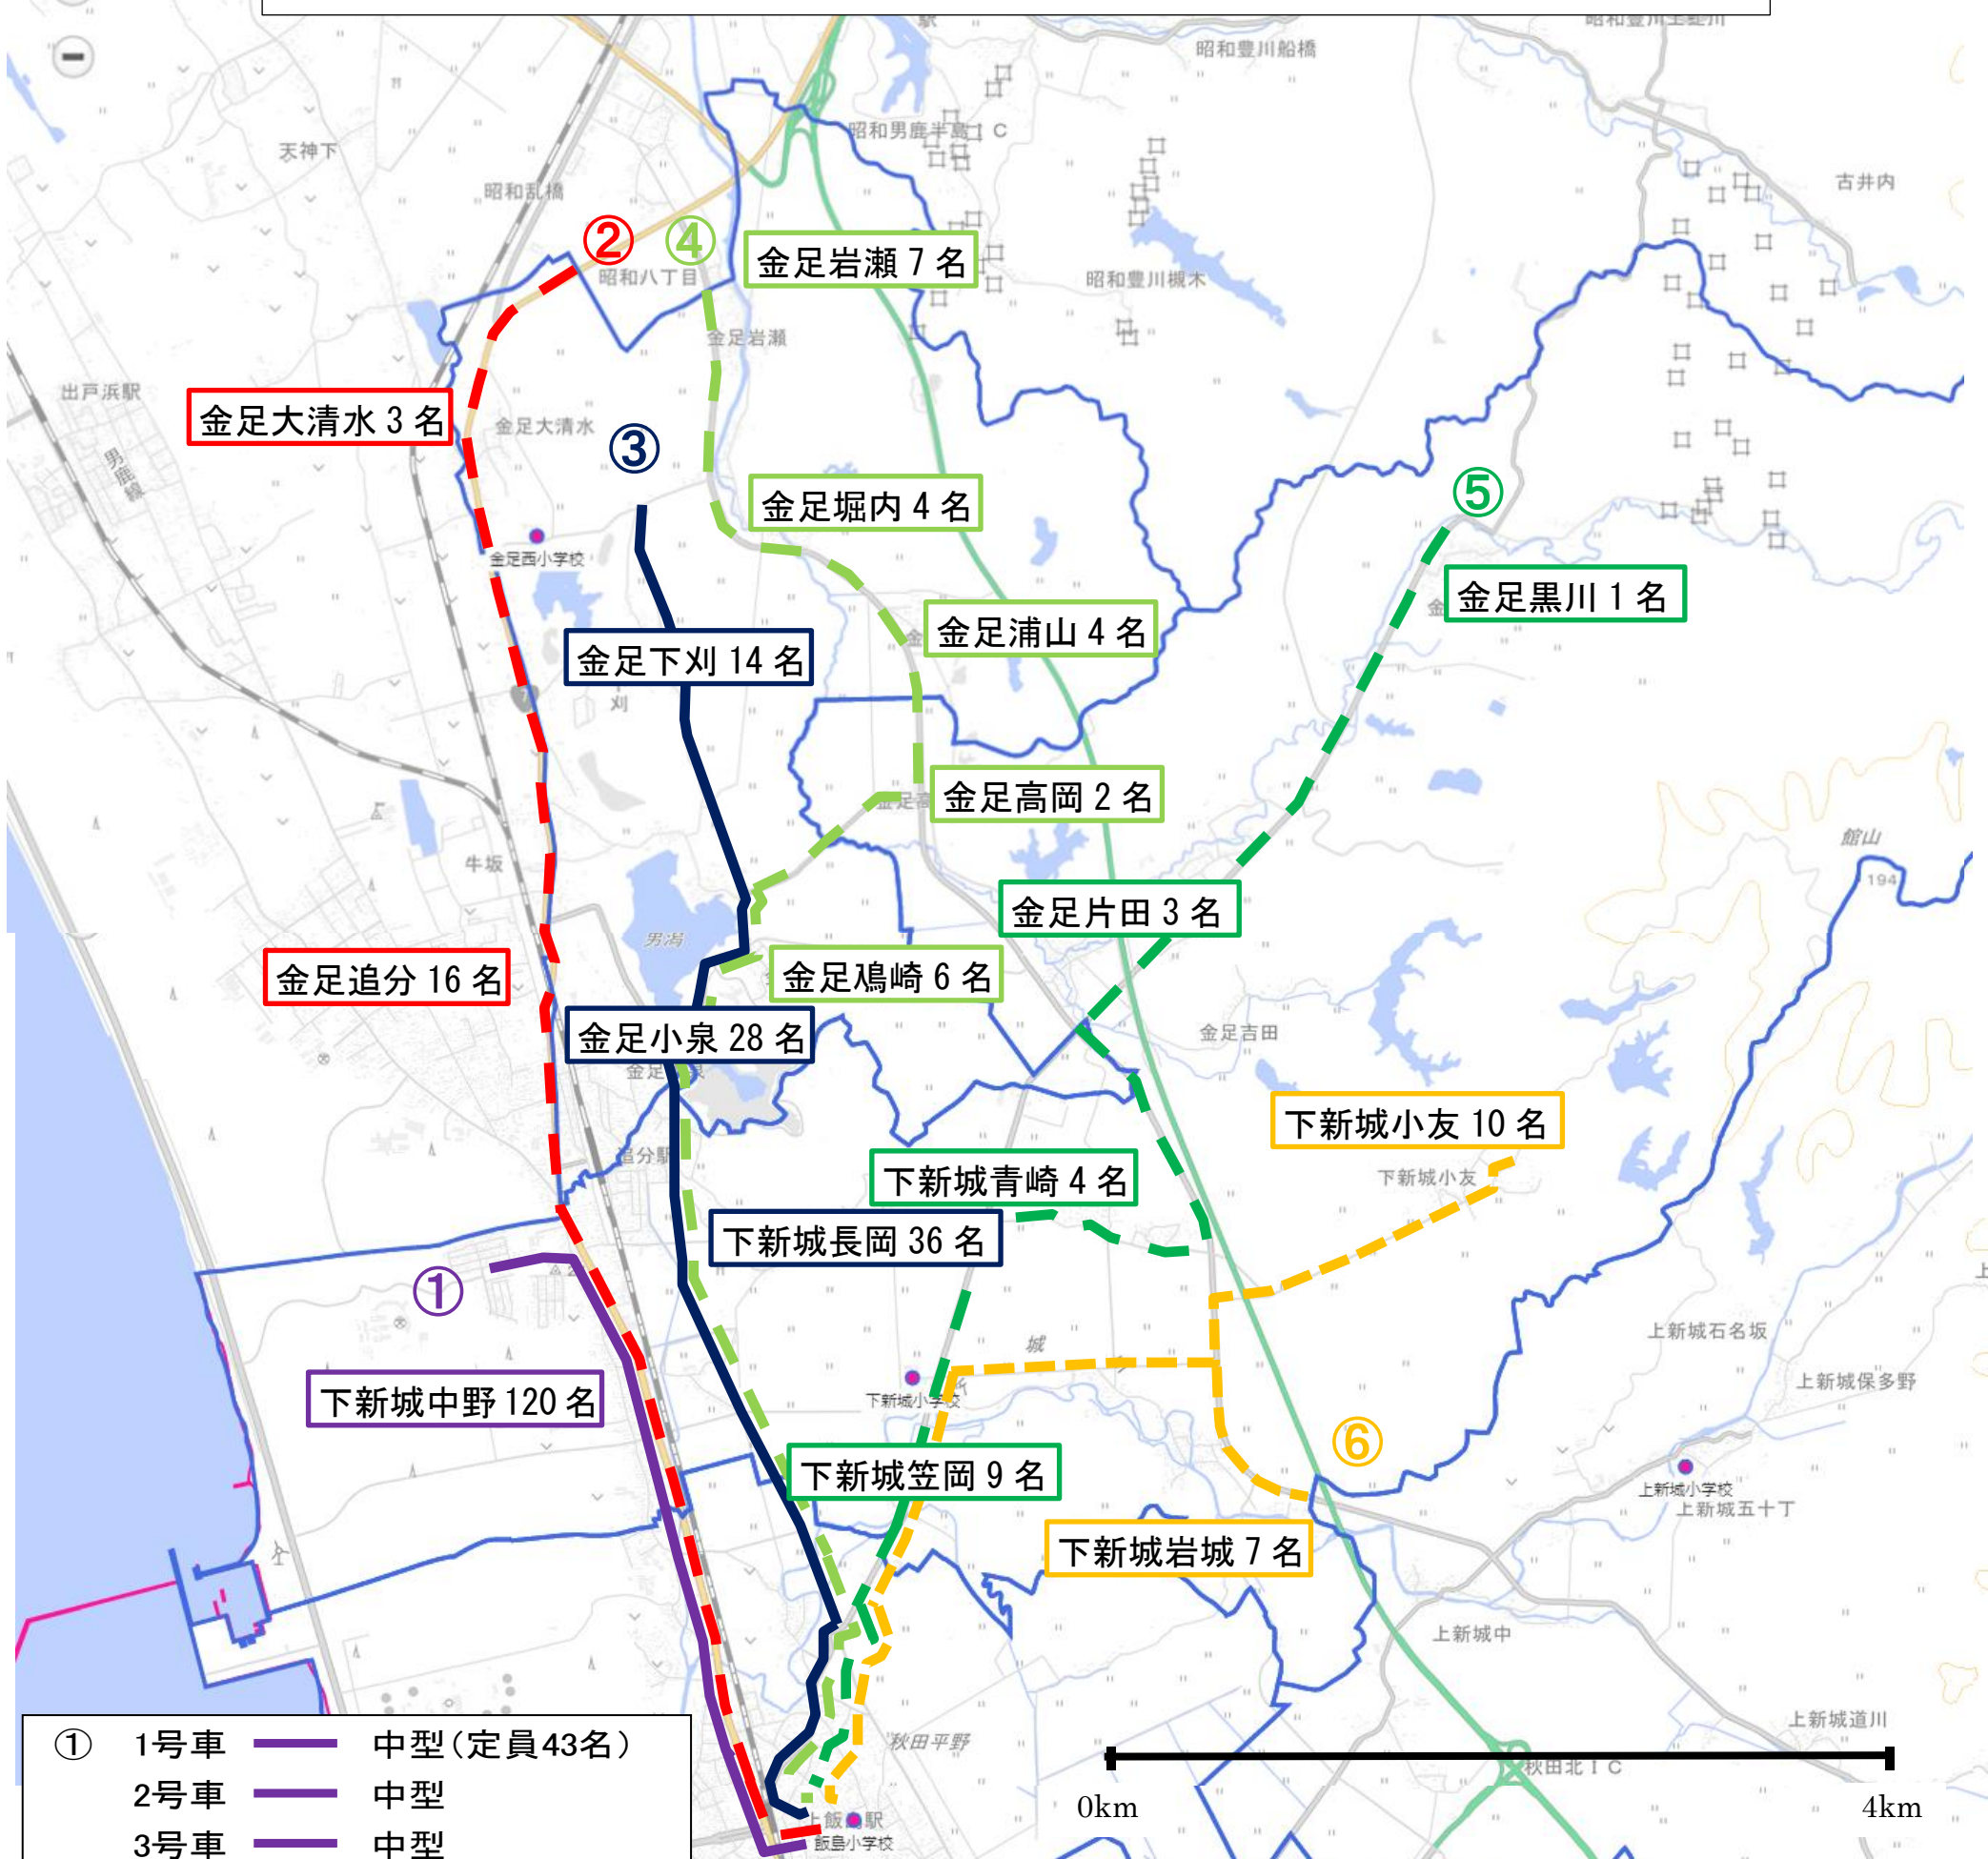

3校の組合せによるスクールバス運行シミュレーション 【飯島小へ】

- ① 1号車 中型(定員43名)
- ② 2号車 中型
- ③ 3号車 中型
- ④ 4号車 マイクロ(定員27名)
- ⑤ 5号車 中型
- ⑥ 6号車 中型
- ⑦ 7号車 マイクロ
- ⑧ 8号車 マイクロ
- ⑨ 9号車 マイクロ

令和2年5月1日時点

	在籍児童数	学区内に居住している児童数
飯島小	475名	508名
下新城小	116名	196名
金足西小	155名	83名