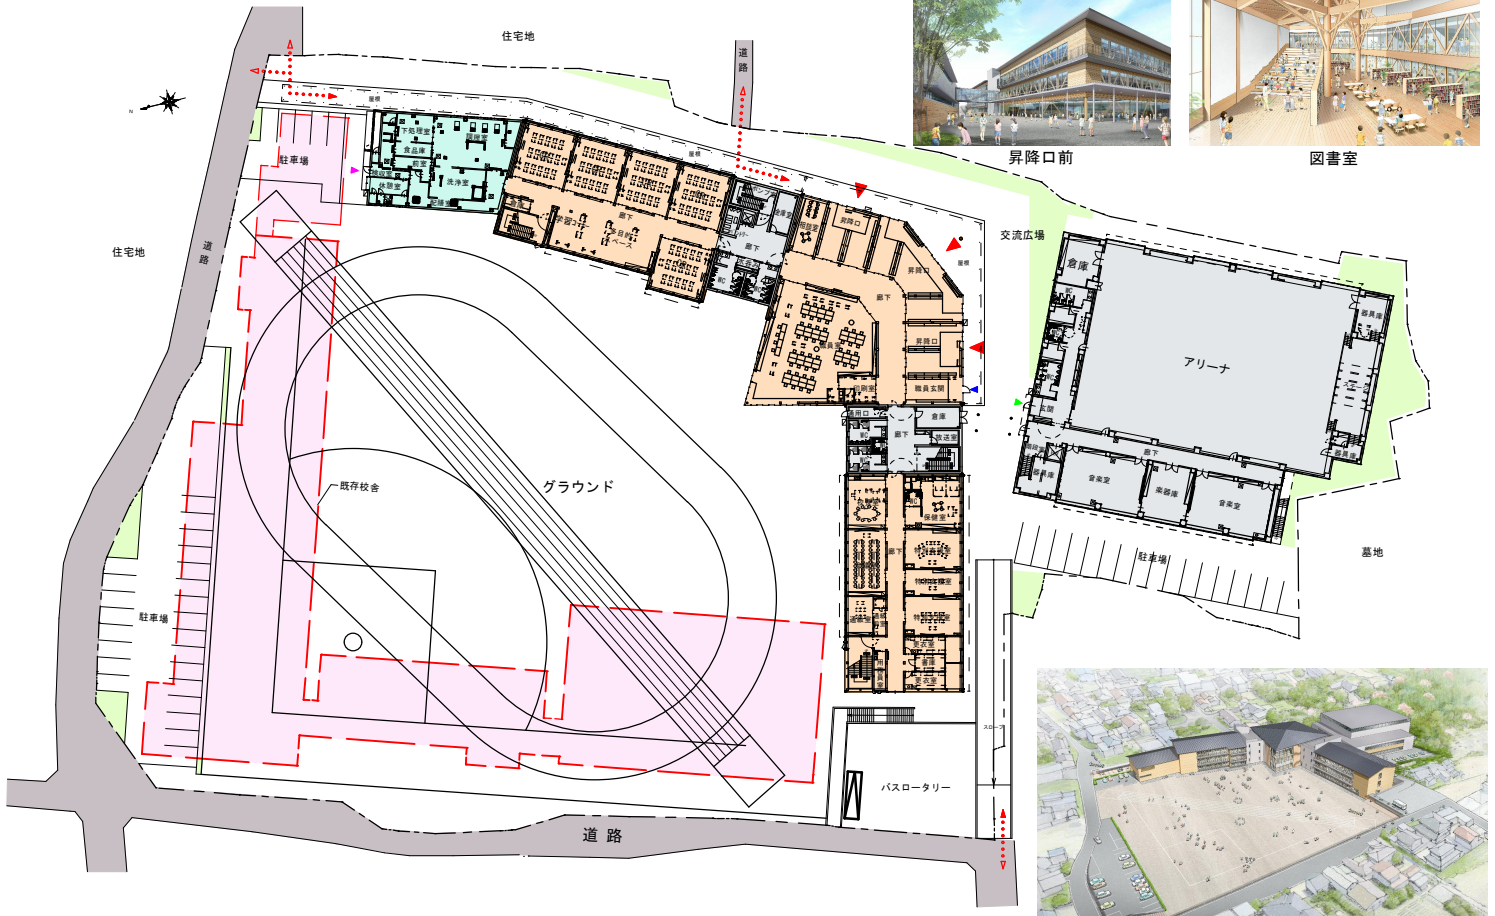

秋田市立日新小学校増改築工事の進捗状況について

●配置図

●事業スケジュール(予定)

- 令和4年度 : 造成工事、プール解体工事、校舎一部解体工事
- 令和5~6年度 : 新校舎建設工事
- 令和7年度 : 新校舎使用開始、既存校舎解体工事
- 令和8年度 : グラウンド整備工事

●工事の様子 (R6.1撮影)

外観