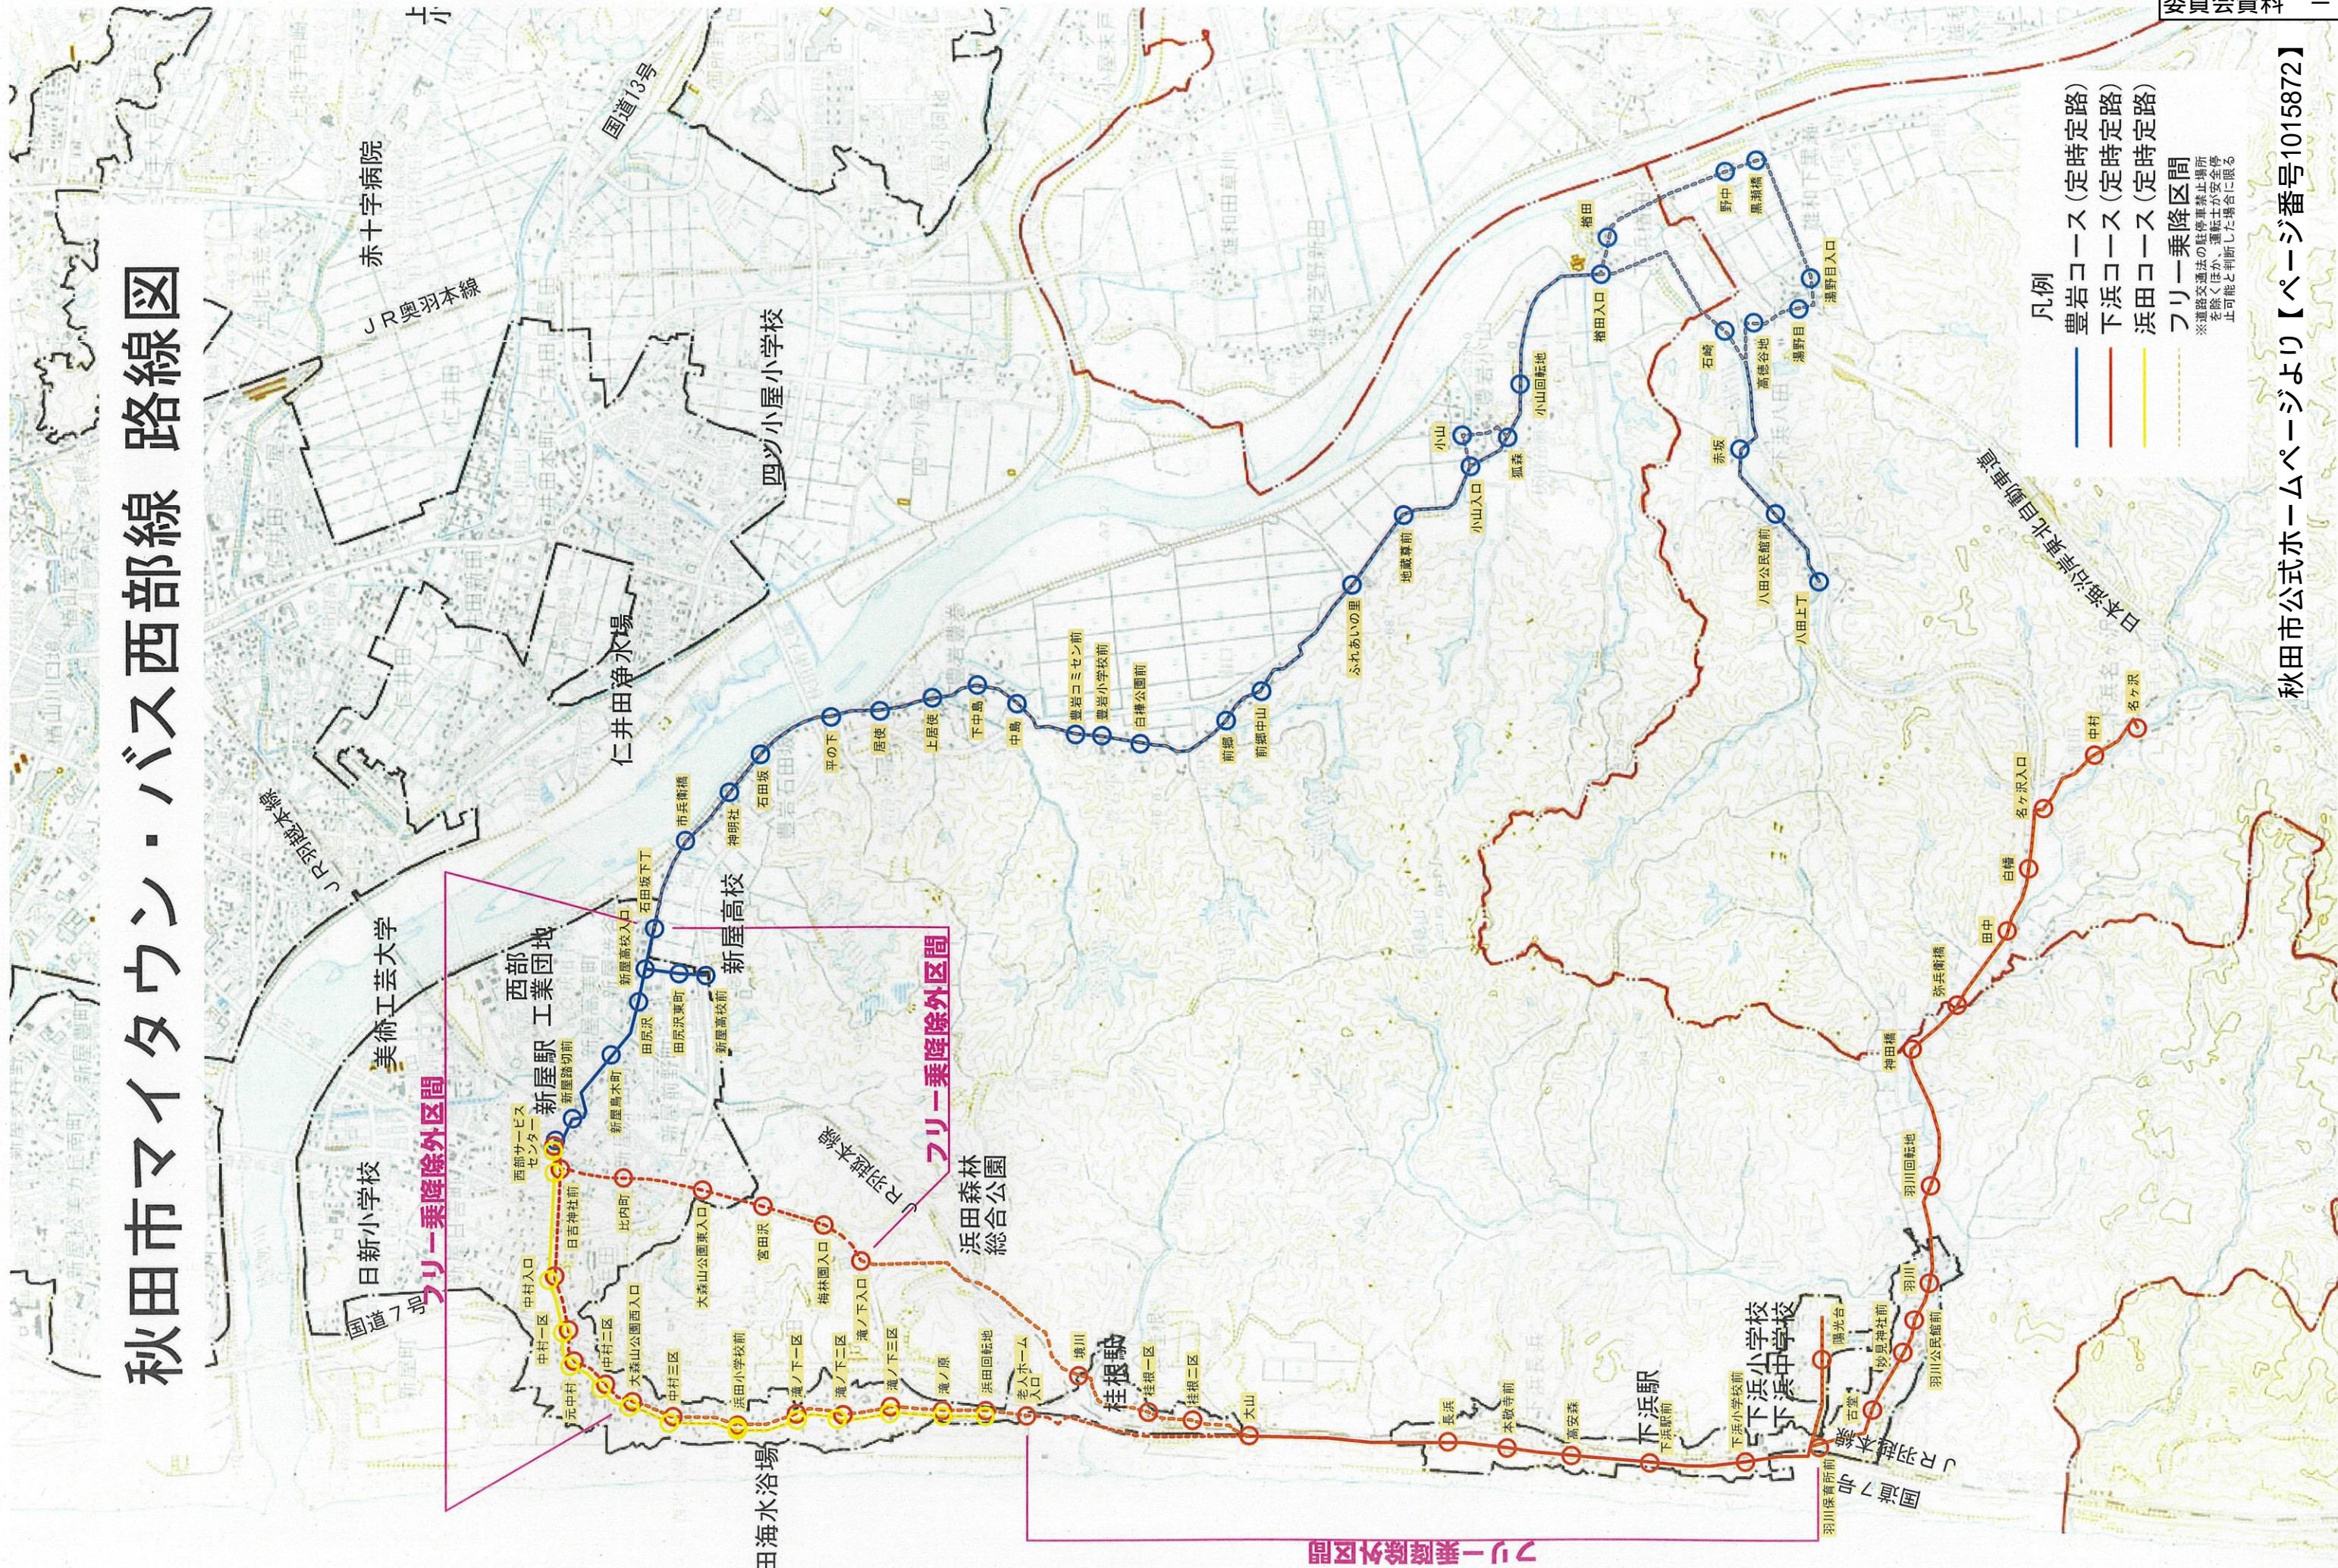

秋田市マイタウン・バス西部線 路線図

フリー乗降除外区間

フリー乗降除外区間

フリー乗降除外区間

凡例

- 豊岩コース (定時定路)
- 下浜コース (定時定路)
- 浜田コース (定時定路)
- - - フリー乗降区間

※道路交通法の駐停車禁止場所を除くほか、運転士が安全停止可能と判断した場合に限る