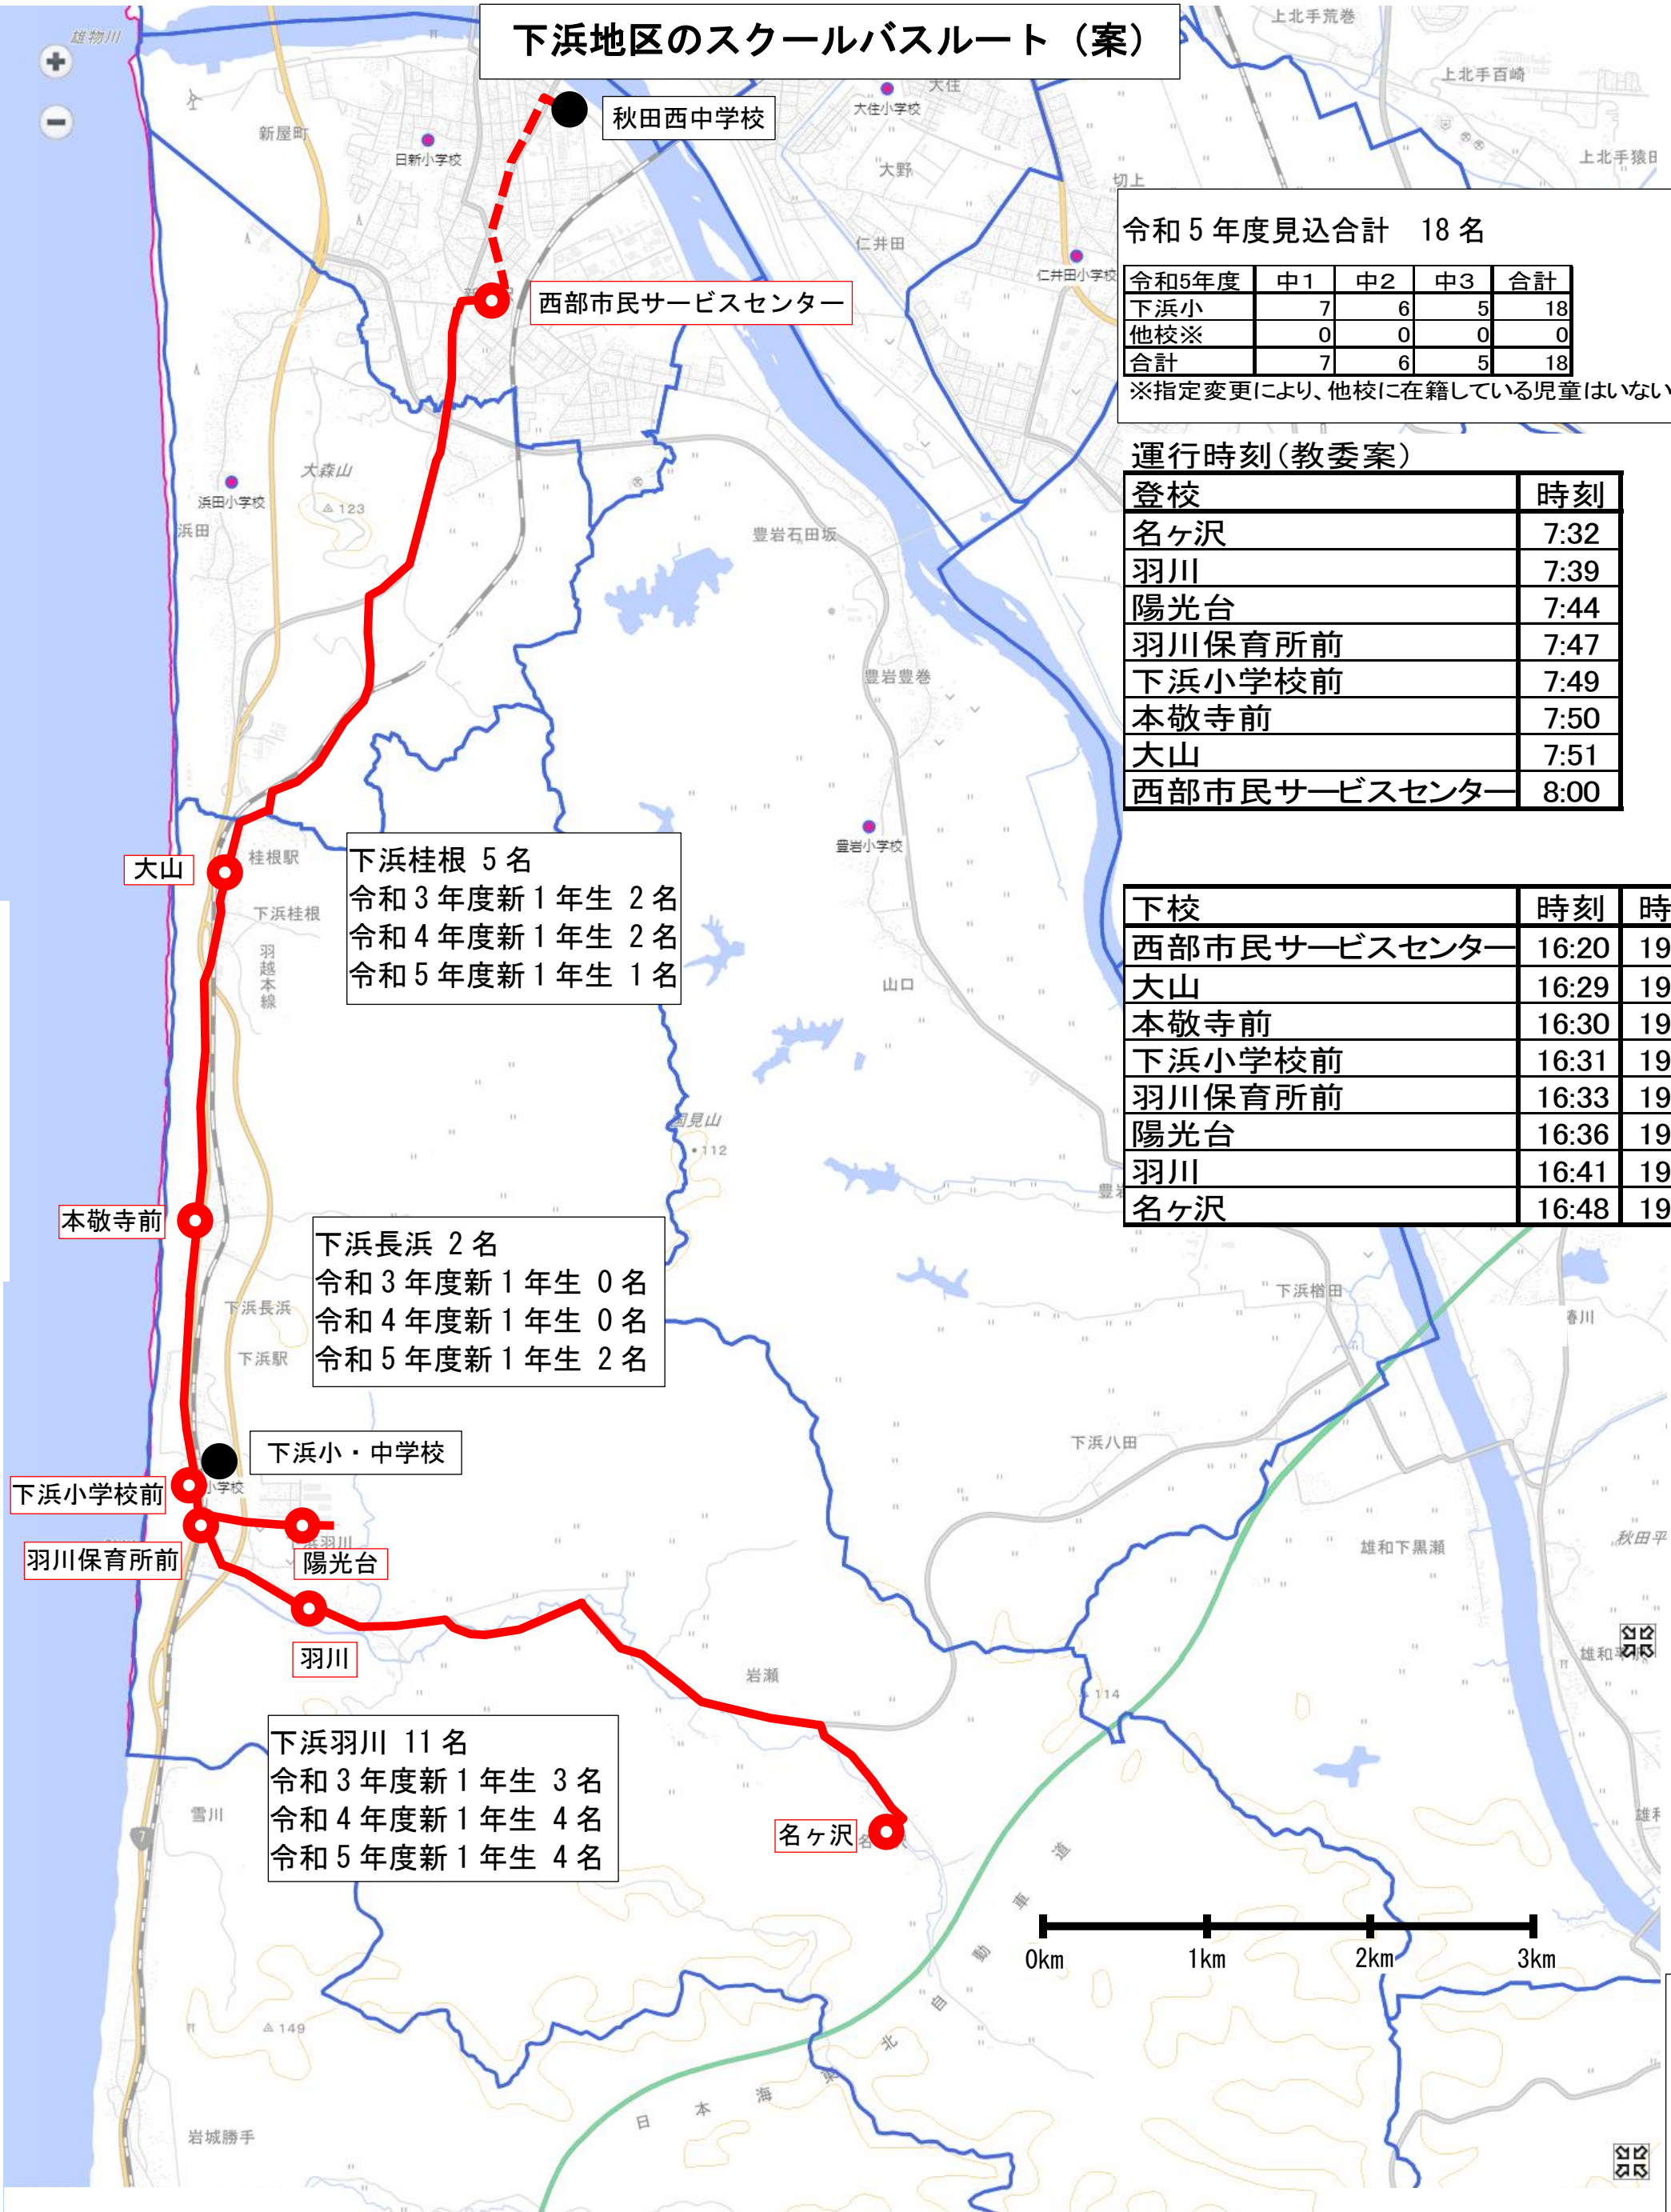

# 下浜地区のスクールバスルート（案）

秋田西中学校

西部市民サービスセンター

大山

本敬寺前

下浜小学校前

羽川保育所前

下浜小・中学校

※指定変更により、他校に在籍している児童はいない

## 運行時刻(教委案)

登校	時刻
名ヶ沢	7:32
羽川	7:39
陽光台	7:44
羽川保育所前	7:47
下浜小学校前	7:49
本敬寺前	7:50
大山	7:51
西部市民サービスセンター	8:00

下校	時刻	時刻
西部市民サービスセンター	16:20	19:30
大山	16:29	19:39
本敬寺前	16:30	19:40
下浜小学校前	16:31	19:41
羽川保育所前	16:33	19:43
陽光台	16:36	19:46
羽川	16:41	19:51
名ヶ沢	16:48	19:58