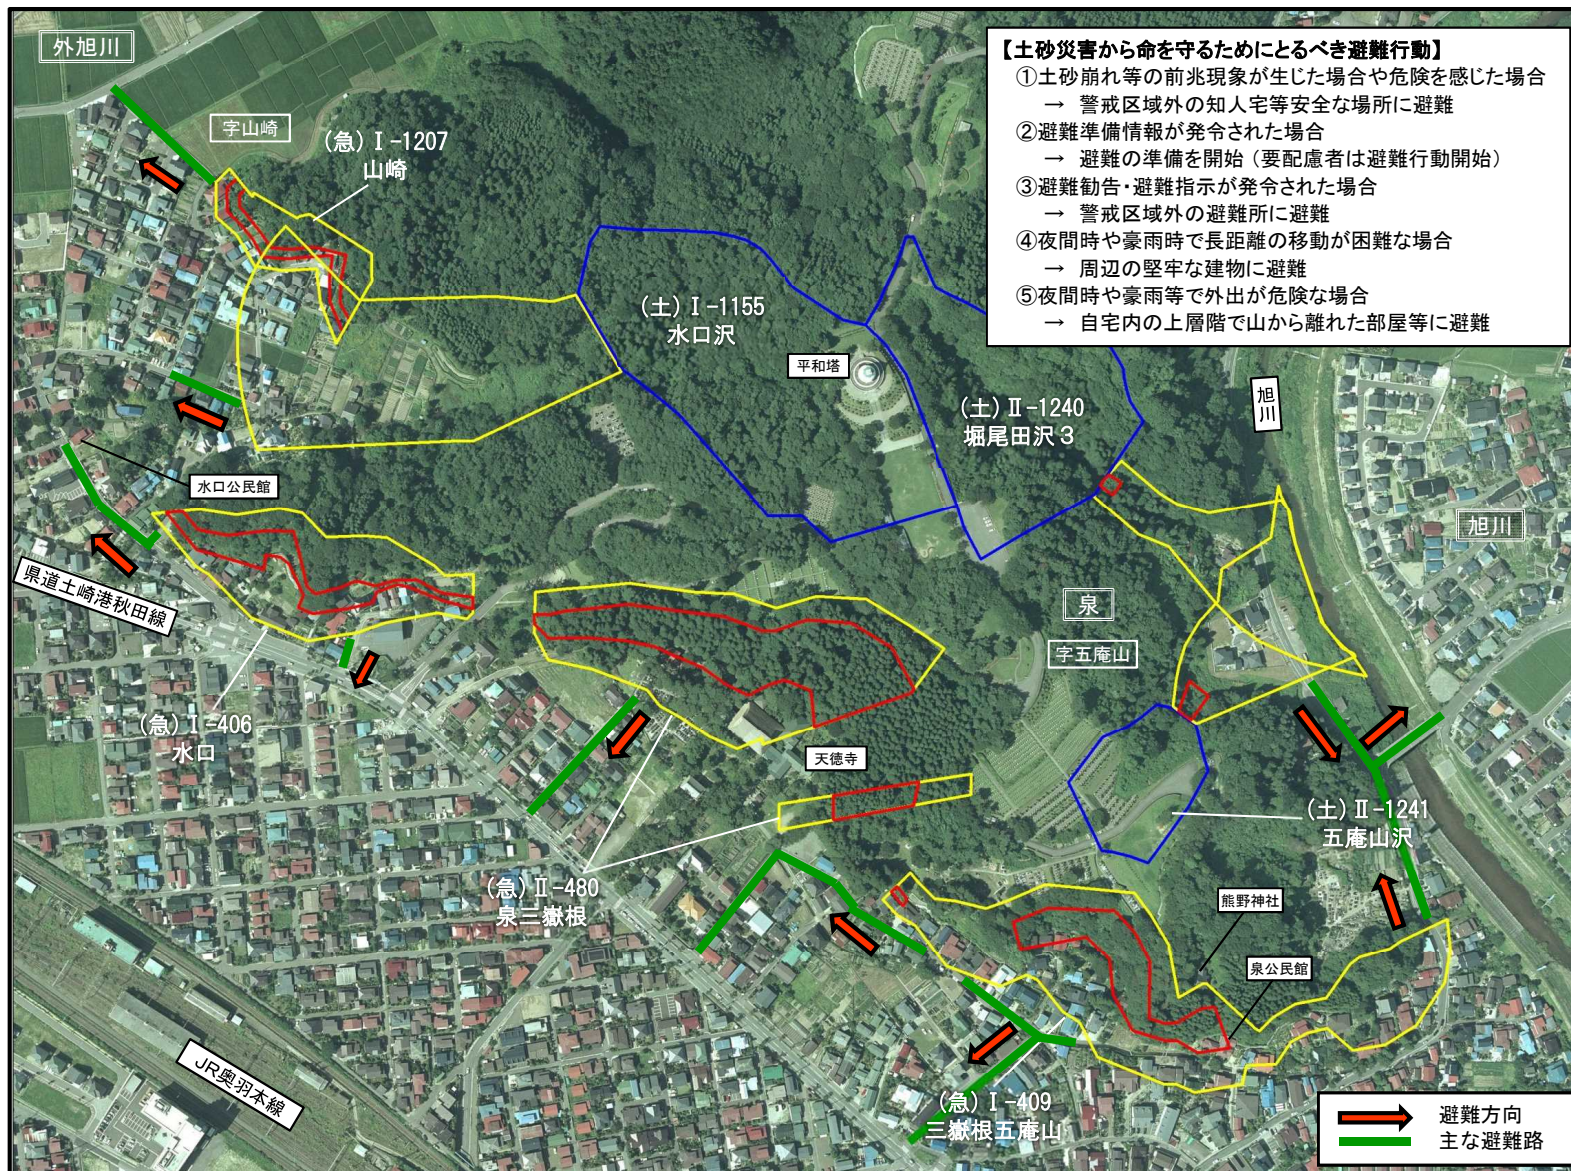

秋田市土砂災害ハザードマップ (外旭川字山崎、泉三嶽根 ほか)

問い合わせ先

秋田市総務部 防災安全対策課

秋田県秋田地域振興局 建設部 保全・環境課 河川保全班

電話 018-888-5434

電話 018-860-3482

1. **【土砂災害から命を守るためにとるべき避難行動】**
- ①土砂崩れ等の前兆現象が生じた場合や危険を感じた場合
    → 警戒区域外の知人宅等安全な場所に避難
  - ②避難準備情報が発令された場合
    → 避難の準備を開始（要配慮者は避難行動開始）
  - ③避難勧告・避難指示が発令された場合
    → 警戒区域外の避難所に避難
  - ④夜間時や豪雨時で長距離の移動が困難な場合
    → 周辺の堅牢な建物に避難
  - ⑤夜間時や豪雨等で外出が危険な場合
    → 自宅内の上層階で山から離れた部屋等に避難