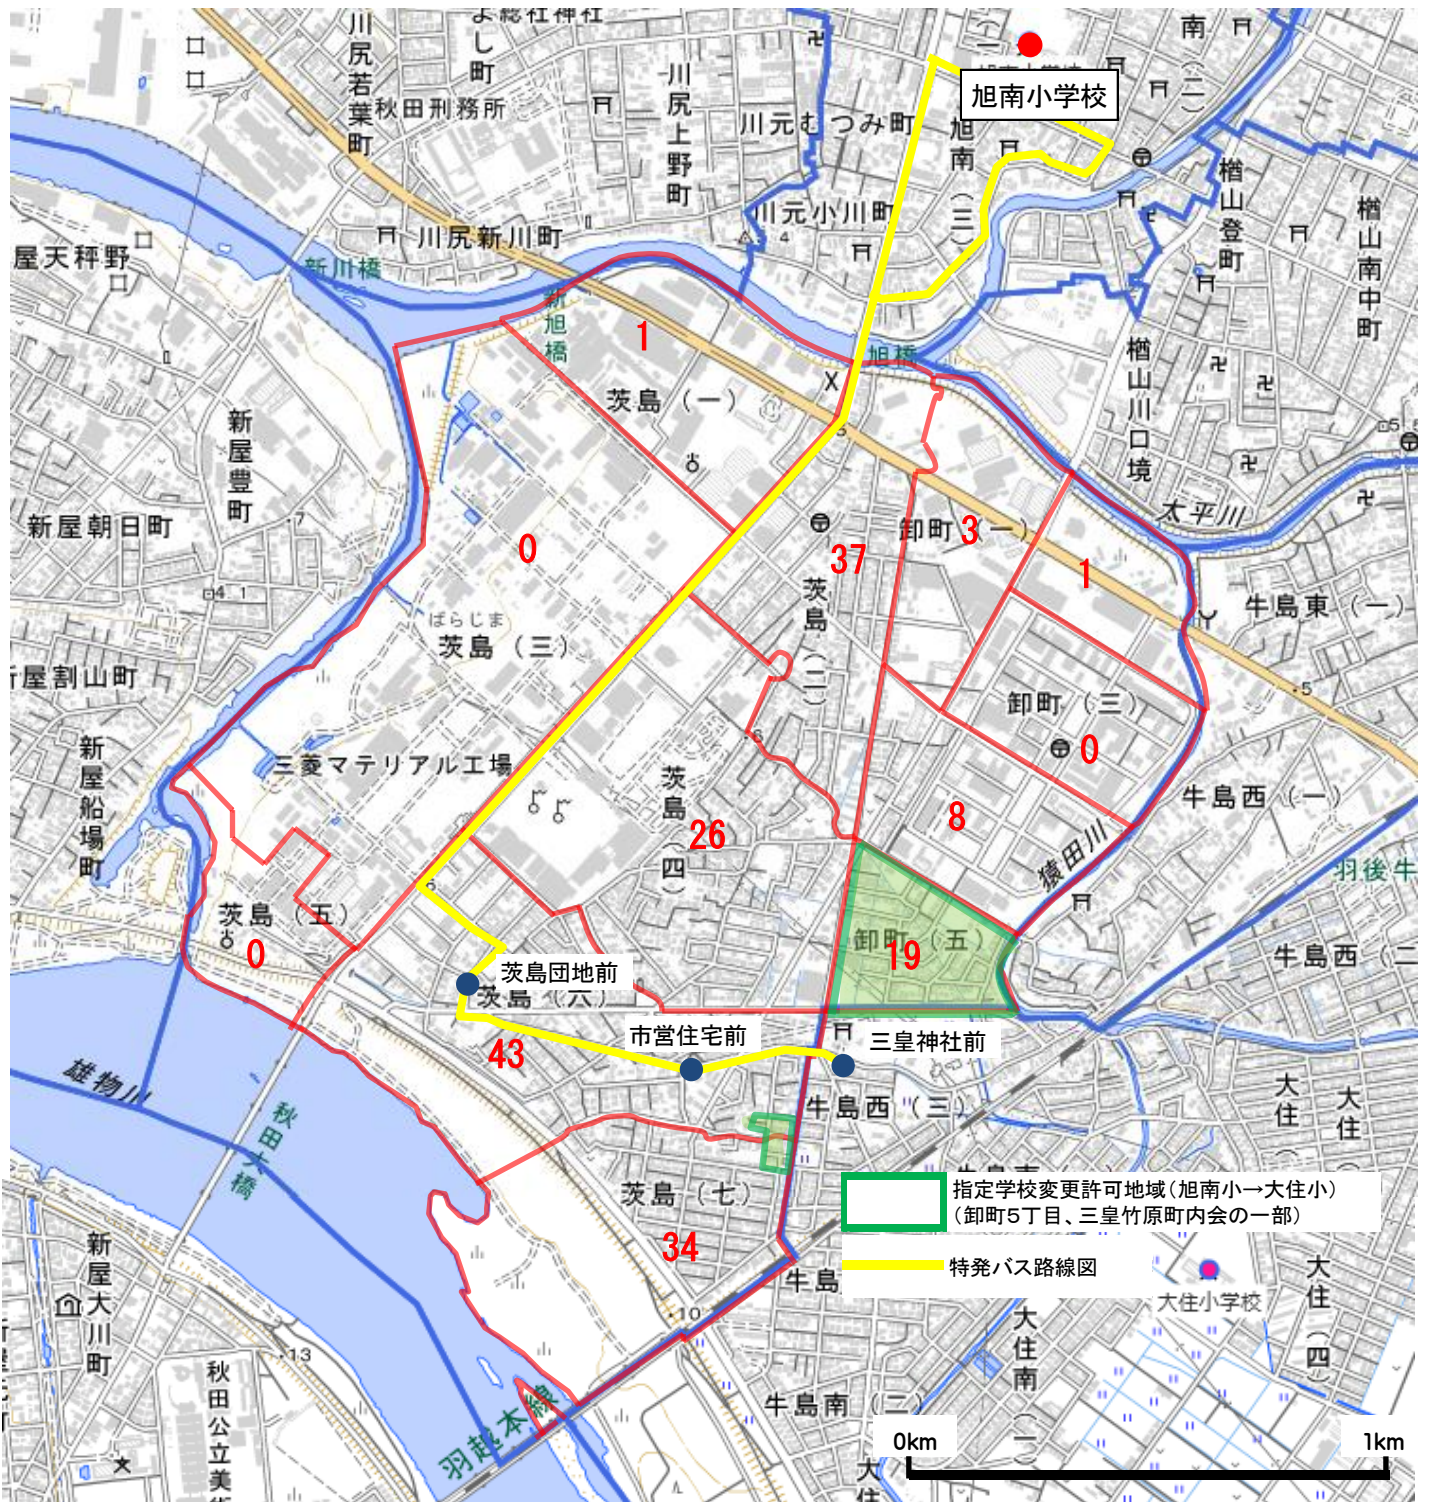

茨島卸町地区児童の状況

地区別居住児童数

令和4年5月1日現在 (人)

| 地区 | 在住児童 | 旭南小 | 大住小 | その他学校 |
|----|------|-----|-----|-------|
| 卸町 | 1丁目 | 3 | 0 | 0 |
| | 2丁目 | 1 | 1 | 0 |
| | 3丁目 | 0 | 0 | 0 |
| | 4丁目 | 8 | 6 | 2 |
| | 5丁目 | 19 | 11 | 8 |
| 小計 | 31 | 20 | 9 | 2 |
| 茨島 | 1丁目 | 1 | 0 | 0 |
| | 2丁目 | 37 | 33 | 4 |
| | 3丁目 | 0 | 0 | 0 |
| | 4丁目 | 26 | 22 | 4 |
| | 5丁目 | 0 | 0 | 0 |
| | 6丁目 | 43 | 35 | 2 |
| | 7丁目 | 34 | 24 | 6 |
| 小計 | 141 | 115 | 8 | 18 |
| 合計 | 172 | 135 | 17 | 20 |

特発バス通学児童数

令和4年5月時点

| 学年 | 児童数 | バス利用 | 毎日往復 | 朝のみ | 帰りのみ | 時々 |
|-----|-----|------|------|-----|------|----|
| 1 | 49 | 13 | 7 | 6 | 0 | 0 |
| 2 | 61 | 14 | 6 | 2 | 0 | 6 |
| 3 | 53 | 8 | 4 | 2 | 1 | 1 |
| 4 | 53 | 10 | 1 | 3 | 4 | 2 |
| 5 | 55 | 5 | 0 | 2 | 1 | 2 |
| 6 | 59 | 8 | 0 | 2 | 0 | 6 |
| 在籍計 | 330 | 58 | 18 | 17 | 6 | 17 |

※ バスの利用者は、茨島6、7丁目が多く、学校許可のルールはなく、保護者の判断で乗車している。
 なお、低学年(1年から3年)は冬期間のみ半額補助あり