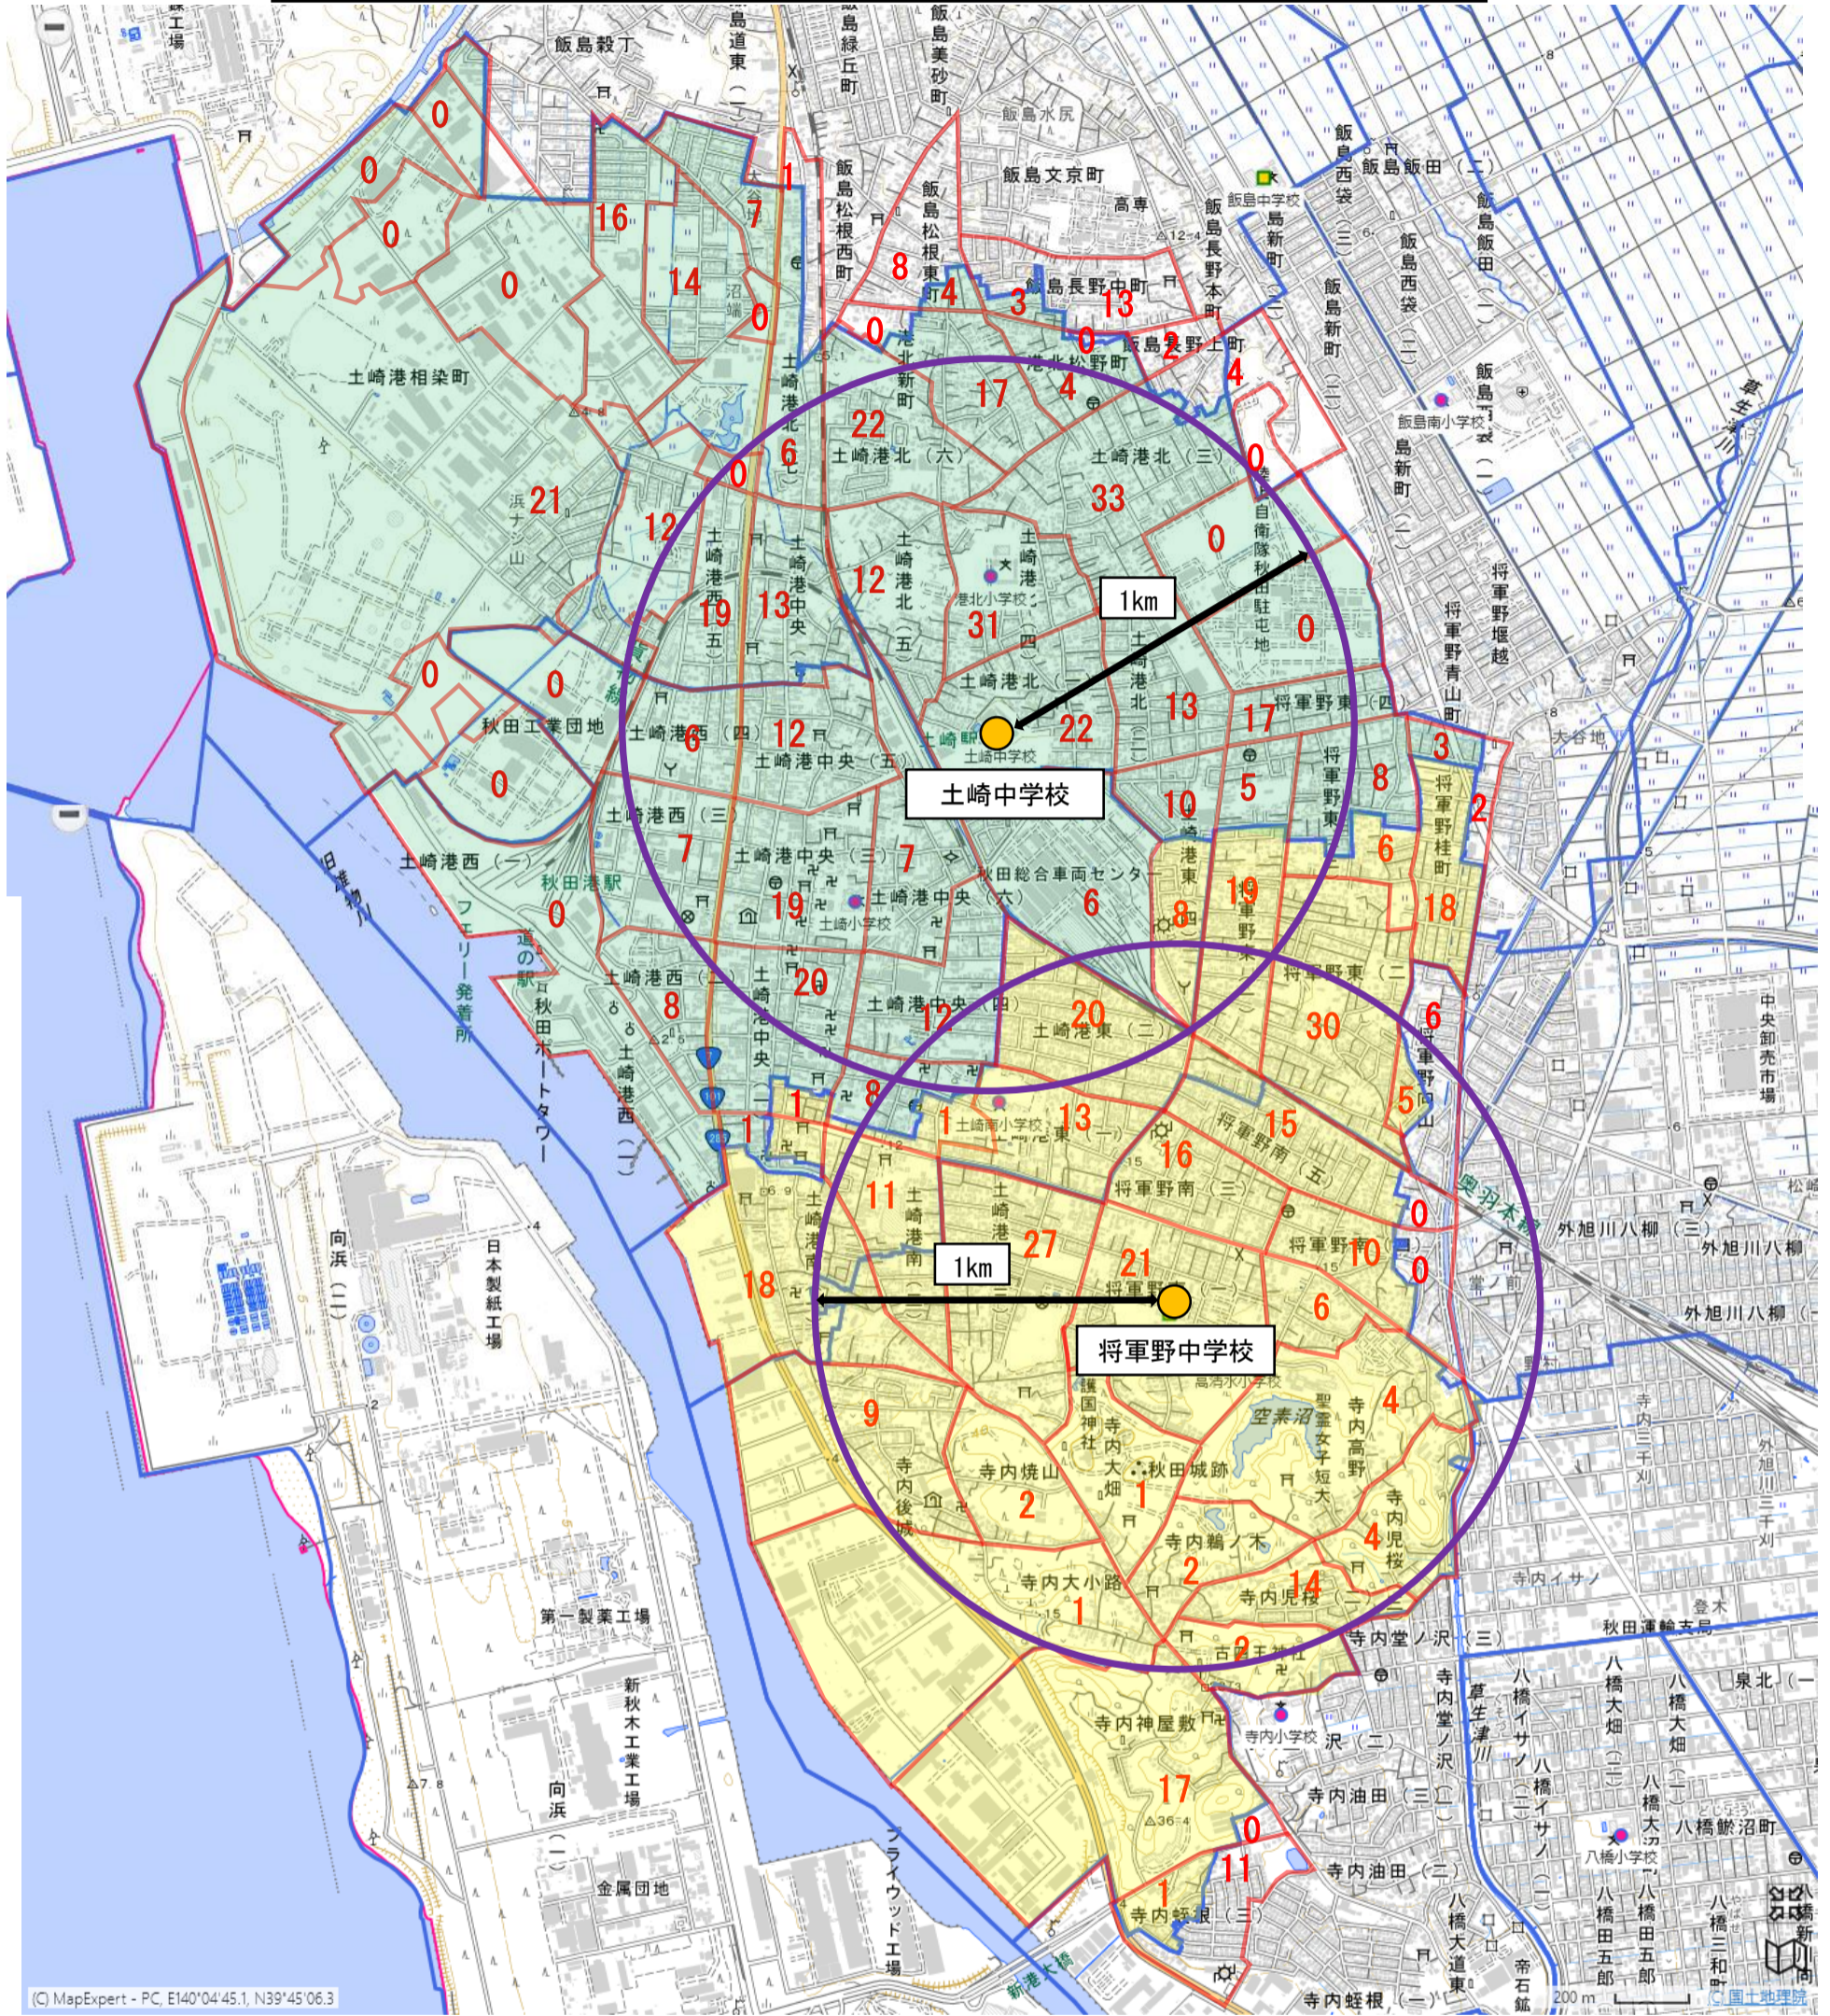

令和4年度土崎中、将軍野中生徒分布図

地区別居住生徒数 (令和4年5月1日現在)

〔土崎中学校区〕

住所	生徒数
1 土崎港中央	91
2 土崎港東	16
3 土崎港西	40
4 土崎港南	1
5 土崎港北	139
6 将軍野東	30
7 将軍野桂町	3
8 港北	21
9 土崎港相染町字	70
10 飯島	7
計	418

〔将軍野中学校区〕

住所	生徒数
1 土崎港中央	2
2 土崎港東	43
3 土崎港南	56
4 将軍野東	55
5 将軍野南	68
6 将軍野桂町	18
7 将軍野向山	5
8 寺内	57
計	304

※学区内に居住している生徒数
(土崎中、将軍野中以外へ就学している生徒を含む)