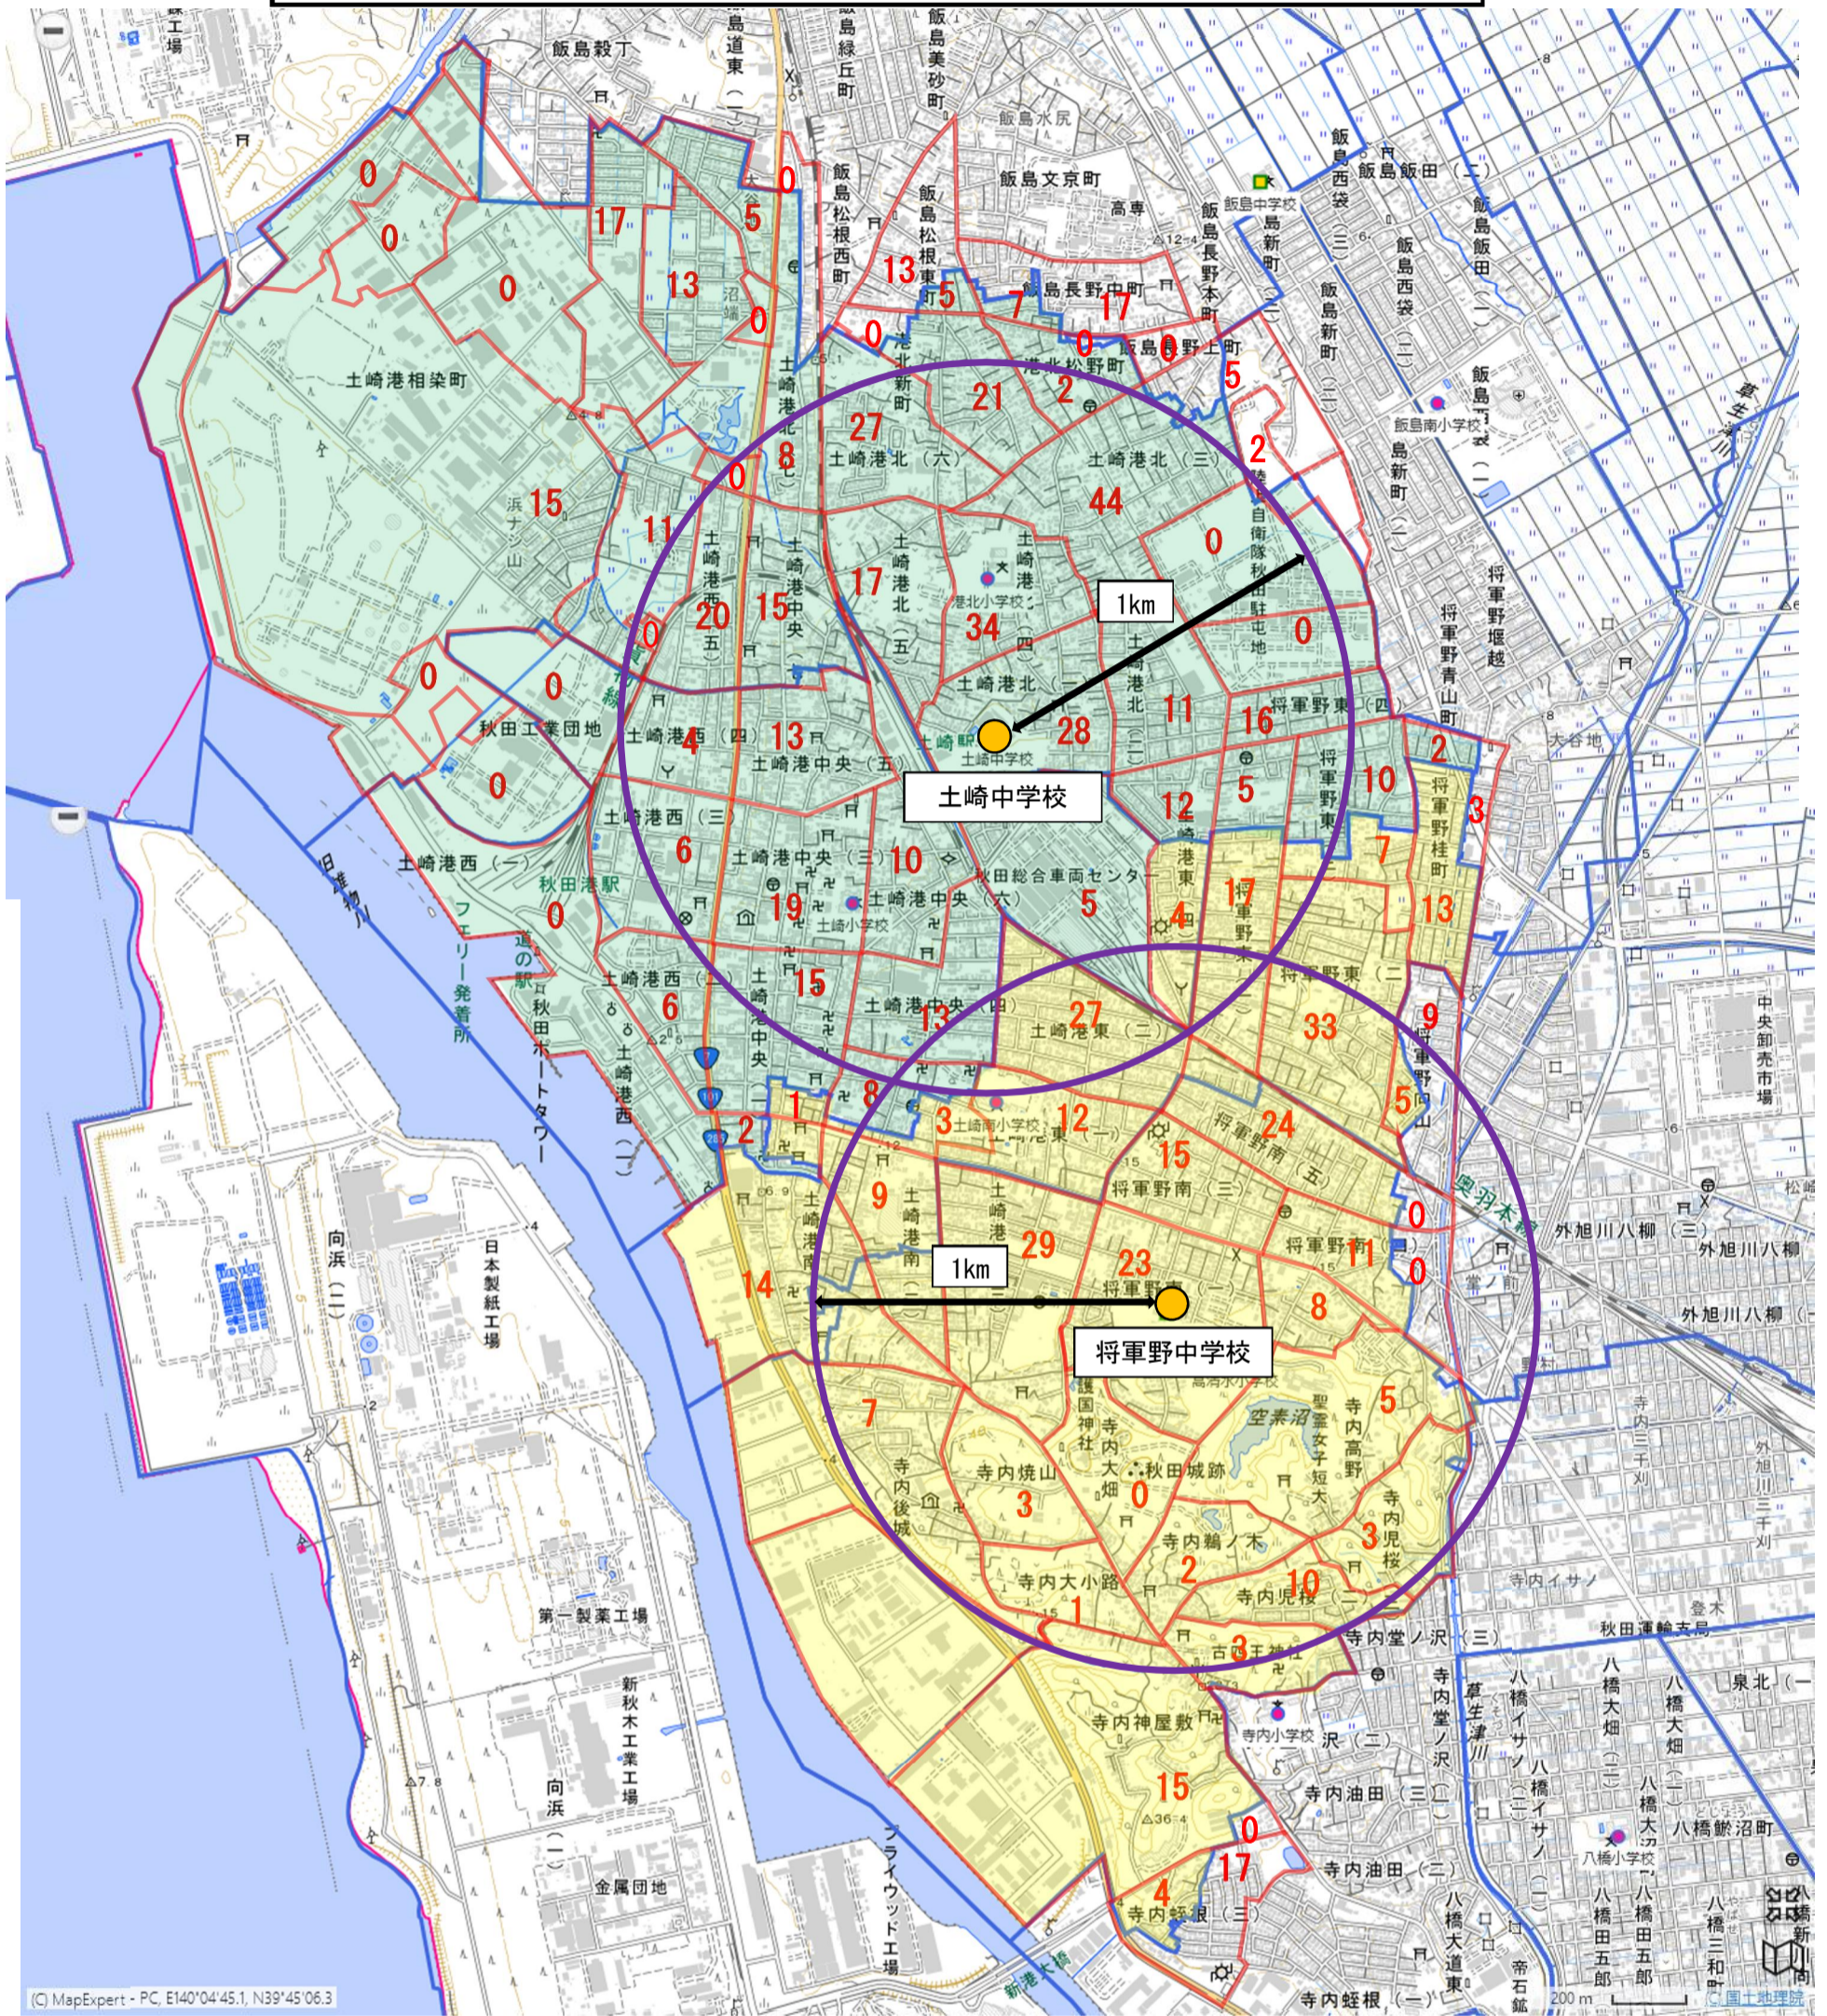

# 令和5年度土崎中、将軍野中生徒分布図

地区別居住生徒数 (令和5年5月1日現在)

〔土崎中学校区〕

住所	生徒数
1 土崎港中央	93
2 土崎港東	17
3 土崎港西	36
4 土崎港南	2
5 土崎港北	169
6 将軍野東	31
7 将軍野桂町	2
8 港北	23
9 土崎港相染町字	61
10 飯島	12
計	446

〔将軍野中学校区〕

住所	生徒数
1 土崎港中央	4
2 土崎港東	43
3 土崎港南	52
4 将軍野東	57
5 将軍野南	81
6 将軍野桂町	13
7 将軍野向山	5
8 寺内	53
計	308

※学区内に居住している生徒数  
(土崎中、将軍野中以外へ就学している生徒を含む)