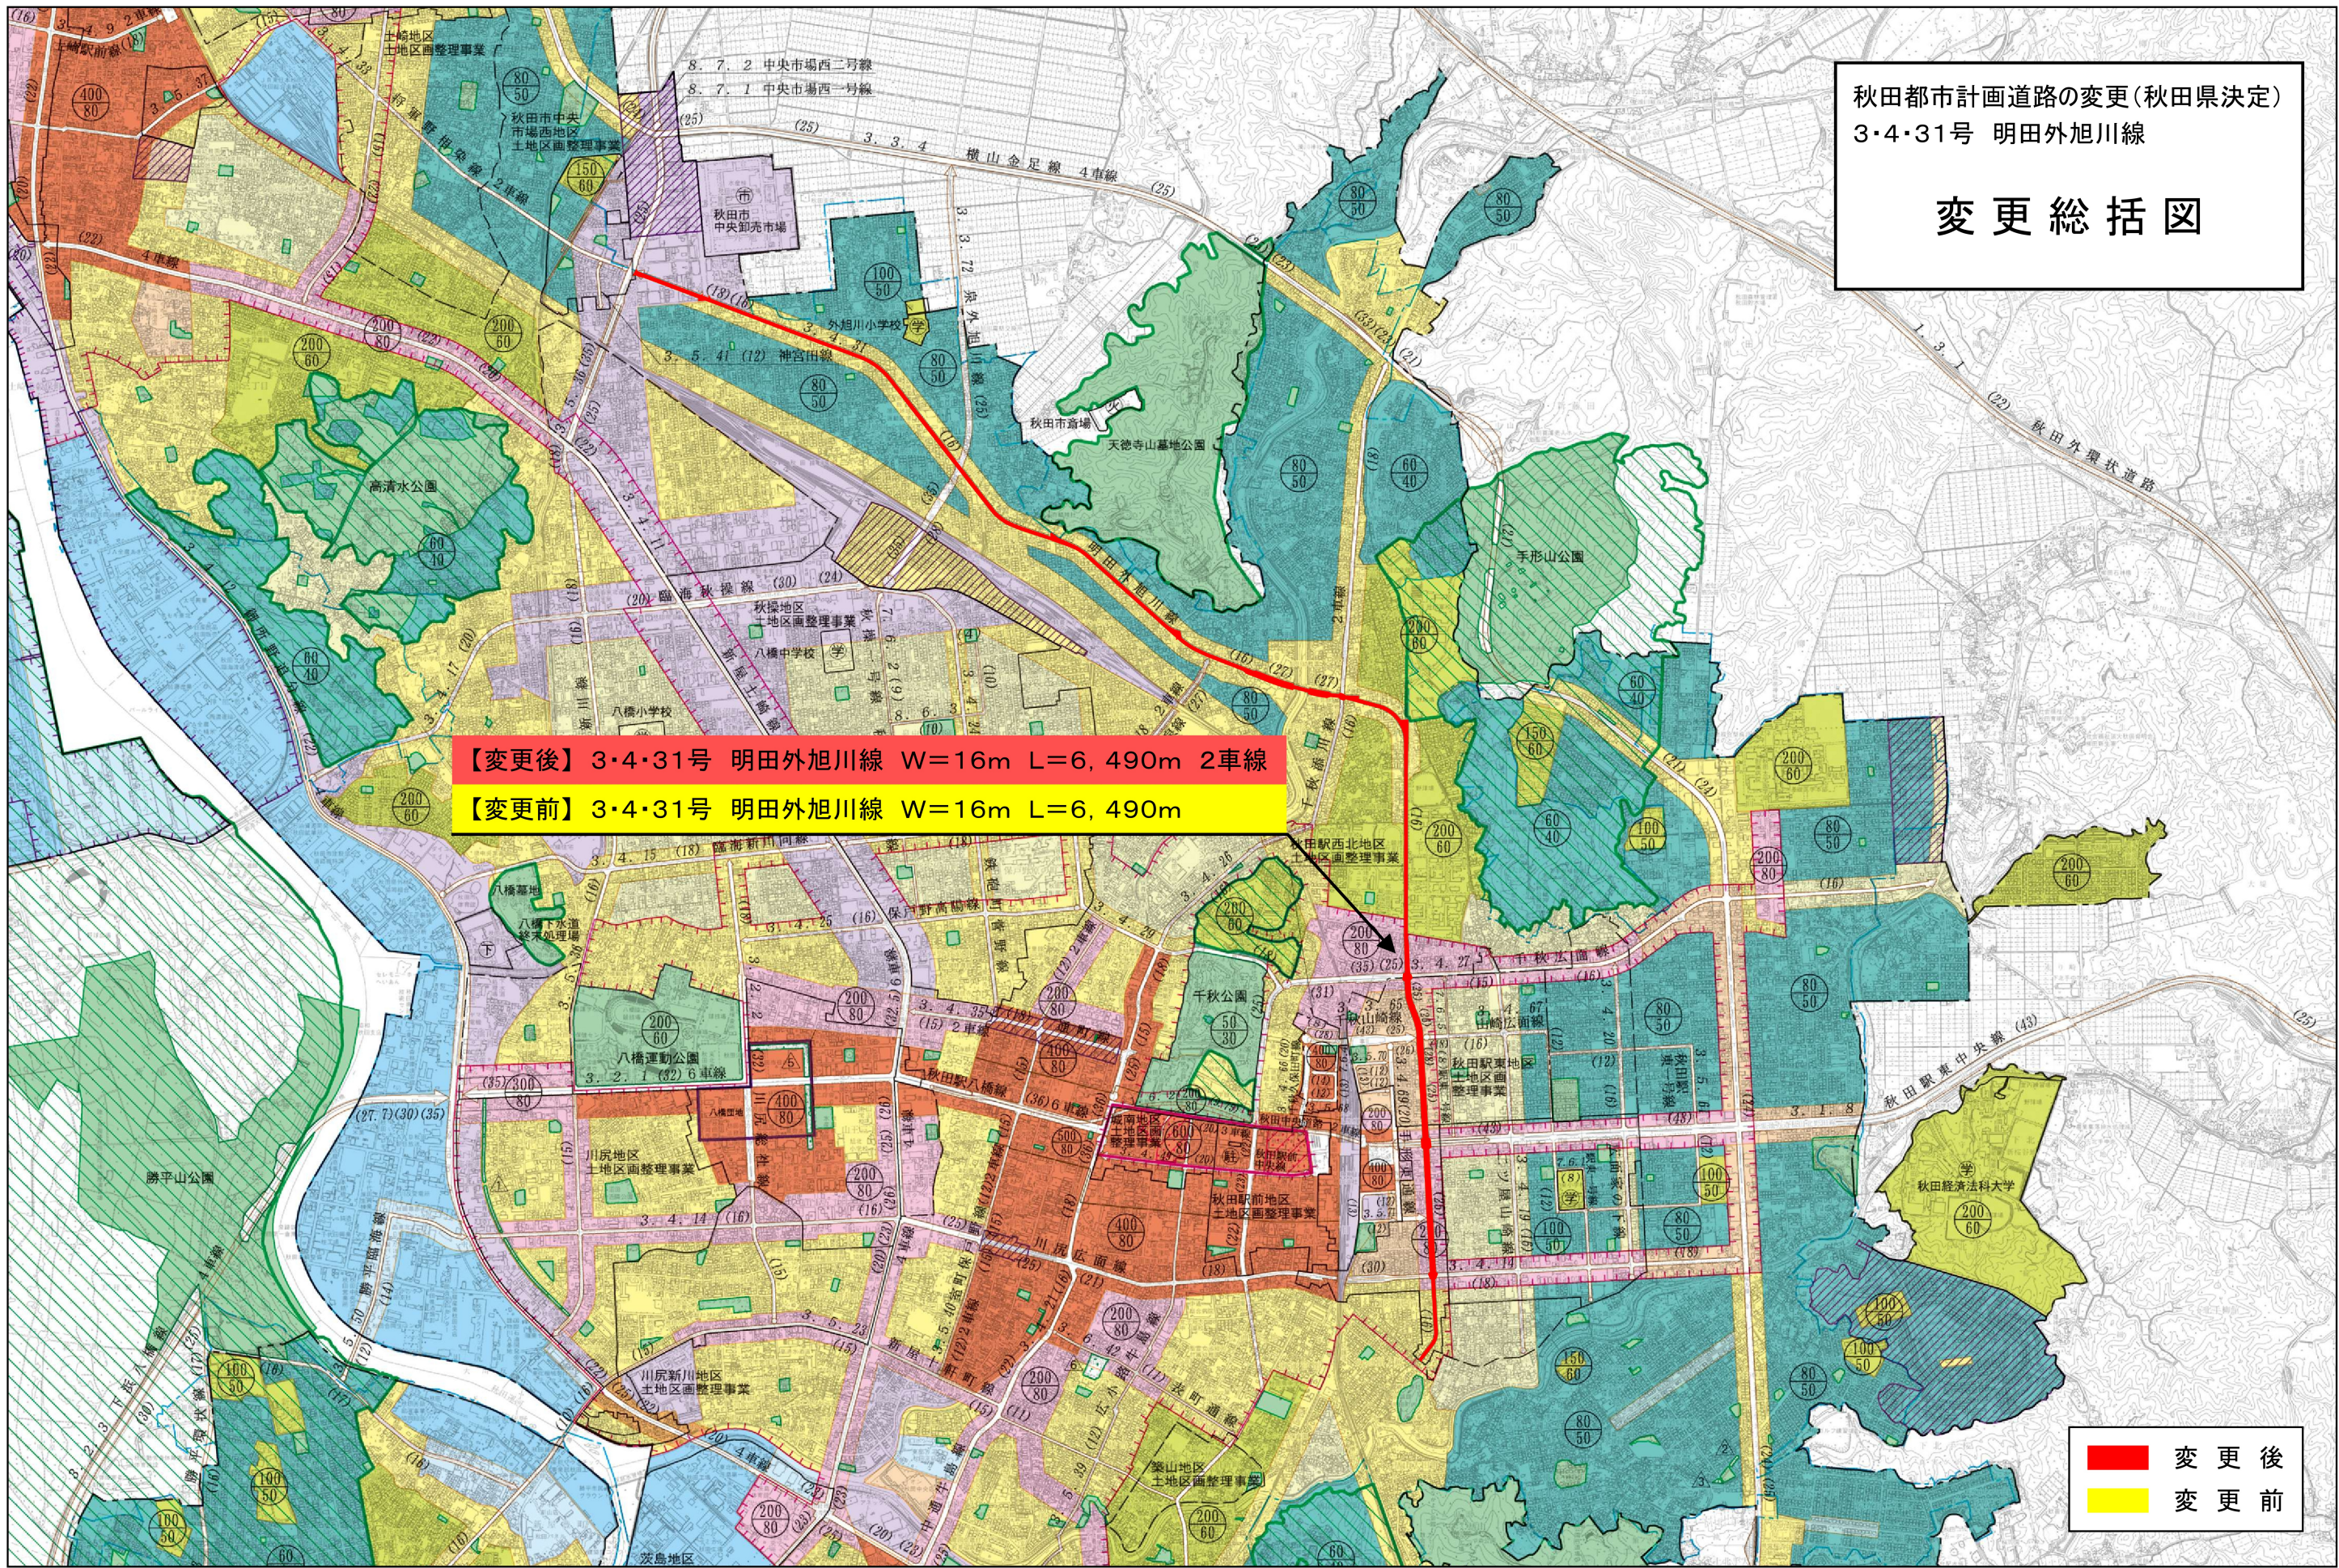

秋田都市計画道路の変更(秋田県決定)
 3・4・31号 明田外旭川線
変更総括図

【変更後】 3・4・31号 明田外旭川線 W=16m L=6,490m 2車線
【変更前】 3・4・31号 明田外旭川線 W=16m L=6,490m

■ 変更後
 ■ 変更前

0 500 1000 1500 2000 m
 SCALE 1:25000

秋田都市計画道路の変更(秋田県決定)
 3・4・31号 明田外旭川線
変更計画図

【変更後】 3・4・31号 明田外旭川線 W=16m L=6,490m 2車線
【変更前】 3・4・31号 明田外旭川線 W=16m L=6,490m

■ 変更後
■ 変更前