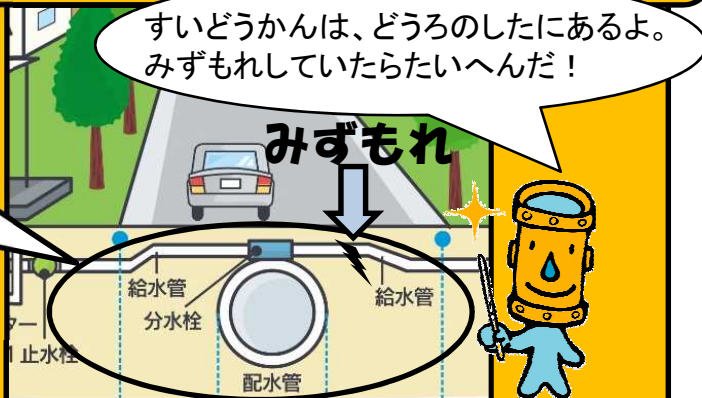

カ  
ン  
ちゃん  
ぼ

みずもれをみつけたよ!

ひええ・・・

※みずもれするところなるんだよ

だから、このきかいでみずもれのばしょをさがすんだ!

～カンちゃんざつがく～

なまえ : おんちようぼう  
やくわり : すいどうメーター  
にあててみずもれ  
をみつけるきかい  
だよ!

なまえ : ろうすいたんちき  
やくわり : どうろのうえから  
みずもれをみつ  
けるきかいだよ!

ちようさちゆう・・・

カンちゃん、みずもれの  
おとがわかるかな?

みずもれのおとがきこえるね!

みずもれをみつけたら、  
なおさないよ!

秋田市上下水道局  
マスコットキャラクター  
「カンちゃん」  
(本名:水乃環太郎)

つぎは、みずもれのなおし  
かたをしょうかいするよ!

つづく!