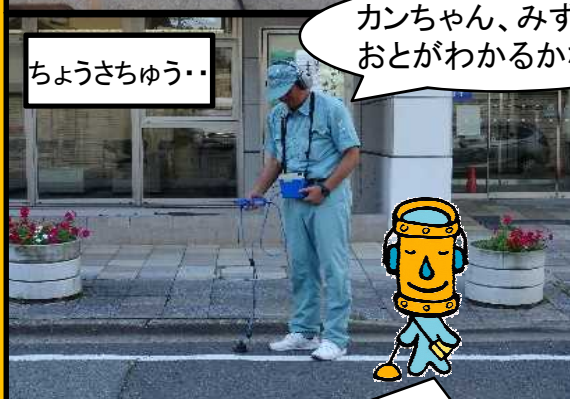

カ  
ン  
ちゃん  
ぼ

みずもれをみつけたよ!

ひええ・・・

※みずもれするところなるんだよ

だから、このきかいでみずもれのばしょをさがすんだ!

～カンちゃんざつがく～

なまえ : おんちようぼう  
やくわり : すいどうメーター  
にあててみずもれ  
をみつけるきかい  
だよ!

なまえ : ろうすいたんちき  
やくわり : どうろのうえから  
みずもれをみつ  
けるきかいだよ!

ちようさちゆう・・・

カンちゃん、みずもれの  
おとがわかるかな?

みずもれのおとがきこえるね!

みずもれをみつけたら、  
なおさないよ!

秋田市上下水道局  
マスコットキャラクター  
「カンちゃん」  
(本名:水乃環太郎)

つぎは、みずもれのなおし  
かたをしょうかいするよ!

つづく!