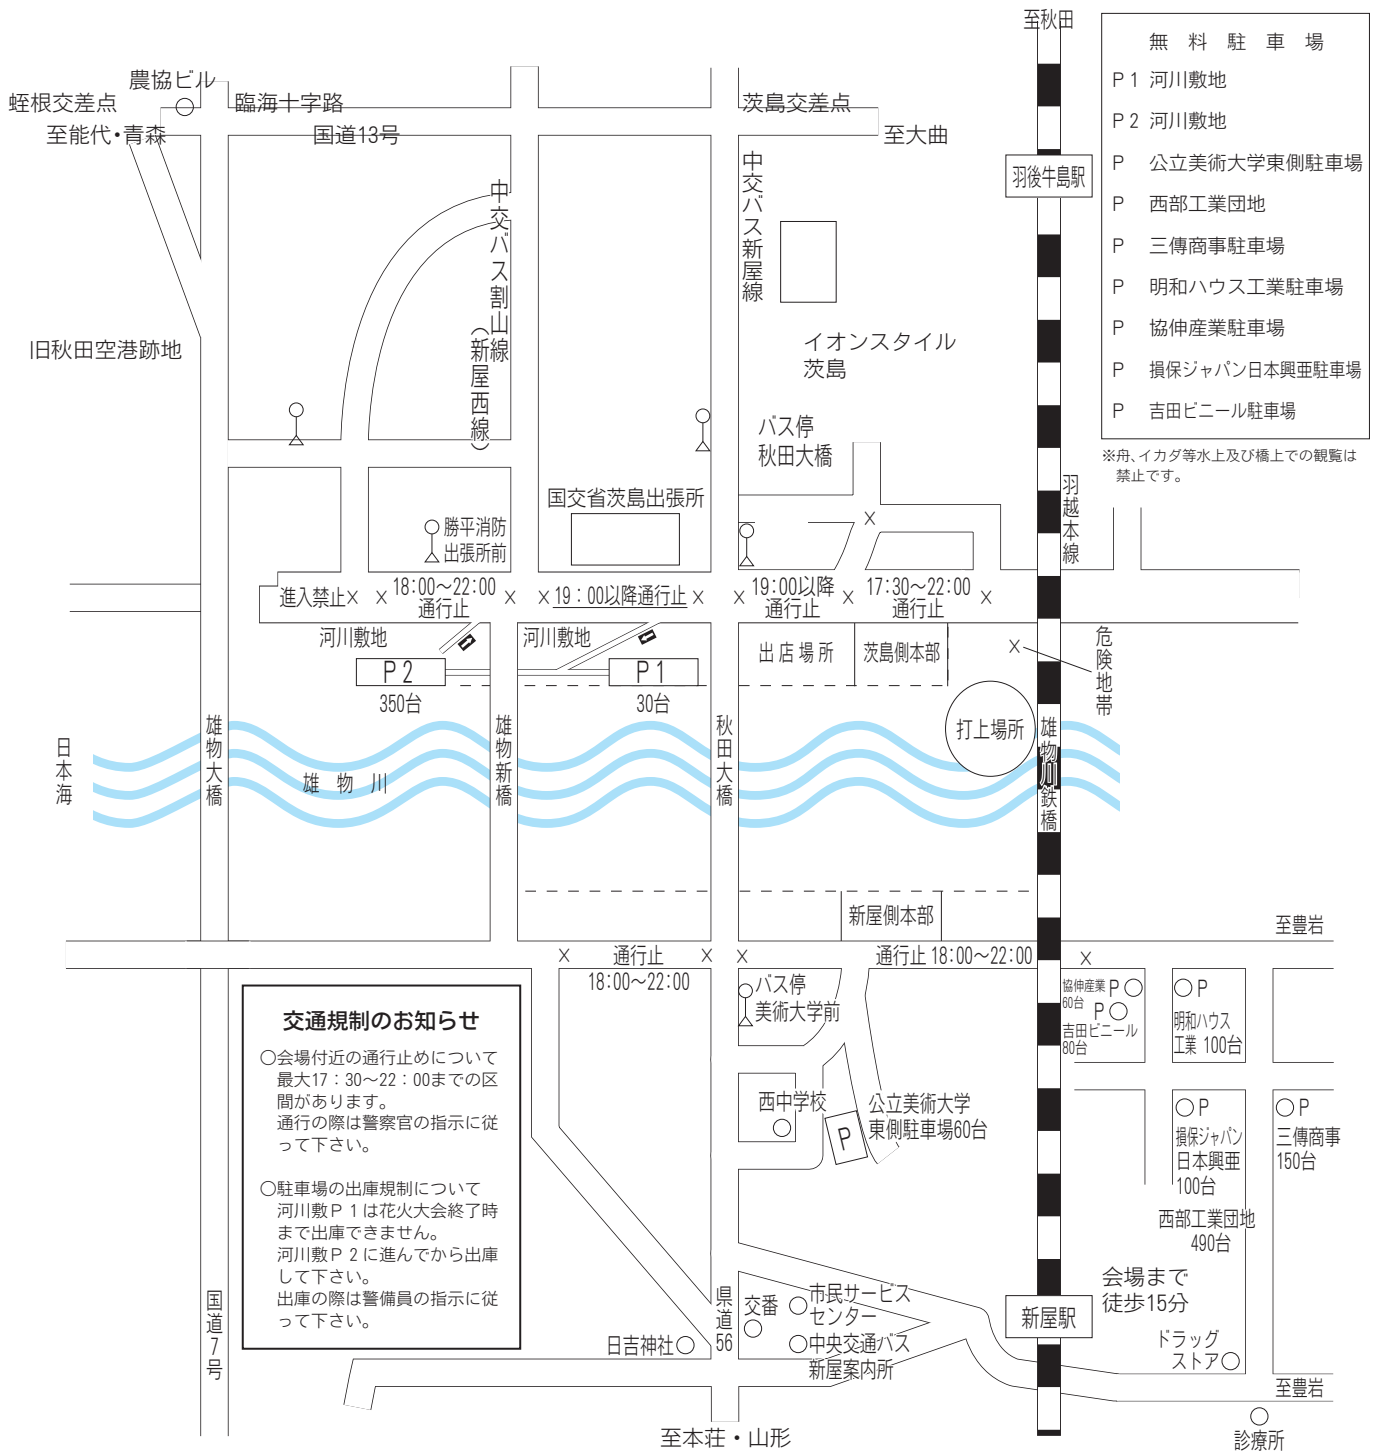

花火大会案内図

不発玉を発見された方は、ふれずに主催者 (TEL888-8080) に通報して下さい。

花火大会会場および周辺の区域においては、ドローンなどの小型無人機の使用は禁止します。

河川を大事に!!ごみは持ち帰りましょう。

※大会観覧のための河川敷場所とりは前日まで禁止します。(大会当日は可)